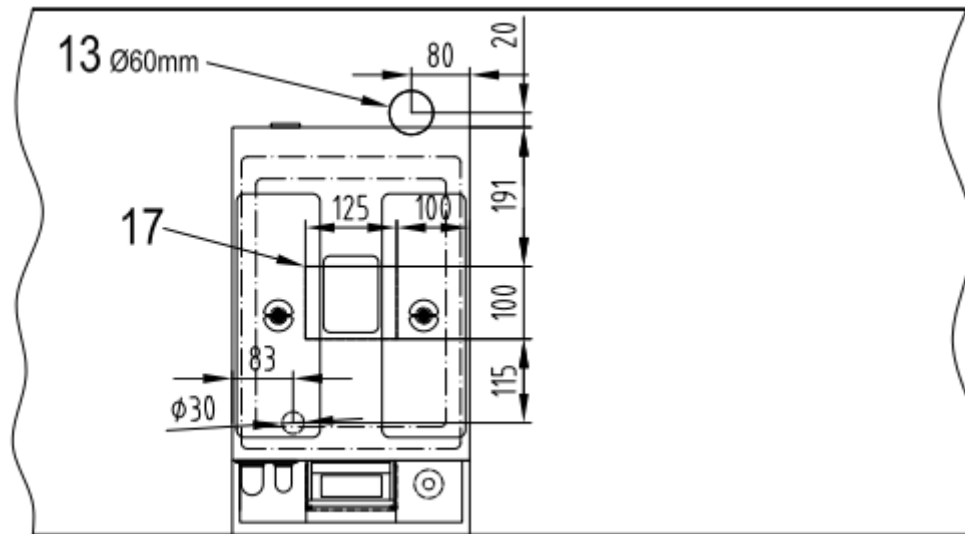

Elektra :

- **230V 50/60Hz, 16A uitvoering ***
max.1 meter afstand tot de machine
(voorbeeld rechts)

- Plaats de apparatuur op een aparte electra groep

Drinkwateraansluiting (conform NEN1006):

- (voorbeeld rechts)
- 15 mm leiding
- Muurplaat 1/2" inwendig, max. 1 meter afstand tot de machine (1)
- Controleerbare keerklep (2)
- Stopkraan (3)
- Dynamische druk min. 1 bar bij 10 liter/min
Statische druk max. 8 bar non-shock
- Waterhardheid : $\leq 6^\circ$ DH

Overige

- Minimaal 30 cm afstand tussen wateraansluitpunt en wandcontactdoos
- De wandcontactdoos mag niet onder het wateraansluitpunt geplaatst zijn.

Technische gegevens / Données techniques:

- Afmetingen machine: / Dimensions de la machine:
500 x 325 x 570 (hxbxd)
- Benodigde ruimte / Espace nécessaire :
700 x 325 x 620 (hxbxd)
- Gewicht (leeg) : Poids (vide) : ca 26 kg
- opgenomen vermogen / Puissance admise
2.3 kW (230V)

Options

Bovenaanzicht

13: optionele afvoerslang (Ø 60)

17: optionele droesdoorvoer (100 x 125)

WATERONTHARDER ADOUICISSEUR D'EAU		Hoogte Hauteur	Breedte Largeur
Purity C500	81006064	553	149

Flojet 18L (230V pump)		Hoogte Hauteur	Breedte Largeur
	81003244	600	300