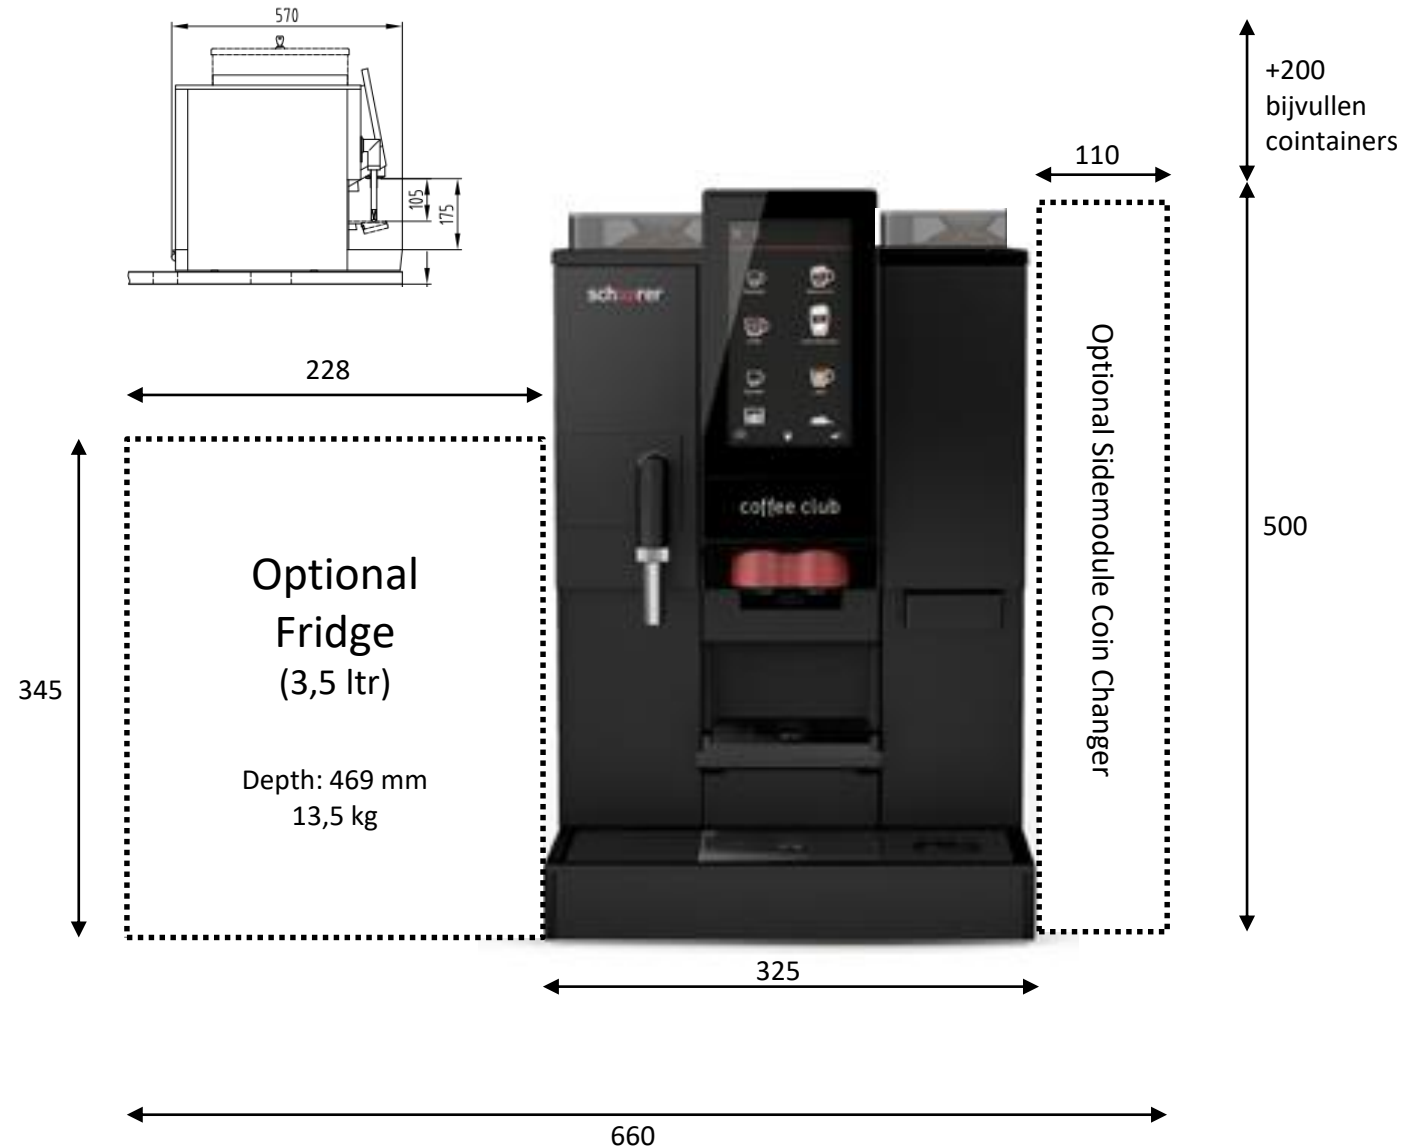

Elektra :

- **230V 50/60Hz, 16A uitvoering ***
max.1 meter afstand tot de machine
(voorbeeld rechts)

- Plaats de apparatuur op een aparte electra groep

Drinkwateraansluiting (conform NEN1006):

- (voorbeeld rechts)
- 15 mm leiding
- Muurplaat 1/2" inwendig, max. 1 meter afstand tot de machine (1)
- Controleerbare keerklep (2)
- Stopkraan (3)
- Dynamische druk min. 1 bar bij 10 liter/min
Statische druk max. 8 bar non-shock
- Waterhardheid : $\leq 6^\circ$ DH

Overige

- Minimaal 30 cm afstand tussen wateraansluitpunt en wandcontactdoos
- De wandcontactdoos mag niet onder het wateraansluitpunt geplaatst zijn.

Technische gegevens / Données techniques:

- Afmetingen machine: / Dimensions de la machine:
500 x 325 x 570 (hxbxd)
- Benodigde ruimte / Espace nécessaire :
700 x 325 x 620 (hxbxd)
- Gewicht (leeg) : Poids (vide) : ca 26 kg
- opgenomen vermogen / Puissance admise
2.3 kW (230V)

Options

Bovenaanzicht

13: optionele afvoerslang (Ø 60)

17: optionele droesdoorvoer (100 x 125)

WATERONTHARDER ADOUICISSEUR D'EAU		Hoogte Hauteur	Breedte Largeur
Purity C500	81006064	553	149

Flojet 18L (230V pump)		Hoogte Hauteur	Breedte Largeur
	81003244	600	300