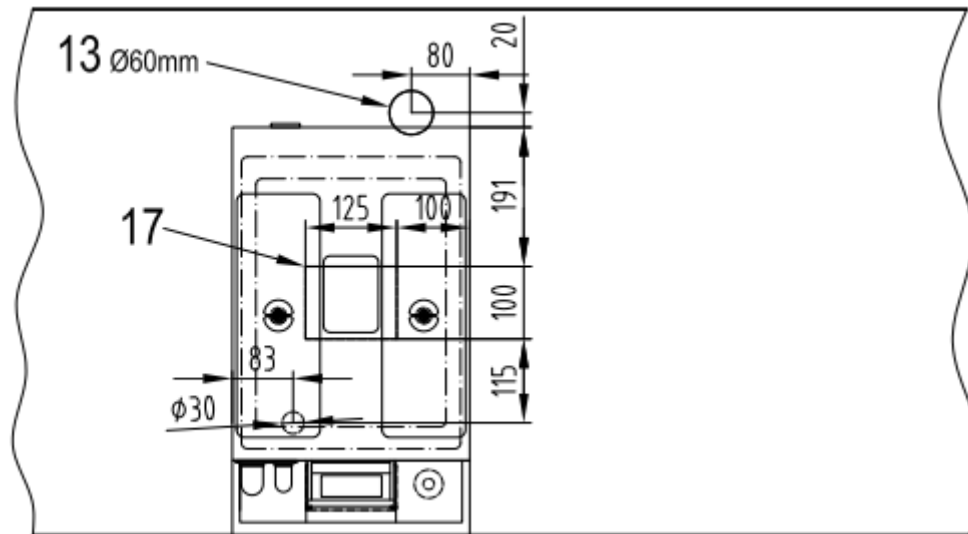

Raccordement d'eau potable

(exemple à droite)

- Tuyau de 15 mm
- Plaque murale de 1/2" interne, max. 1 mètre de distance jusqu'à la machine (1)
- Clapet anti retour (2)
- Robinet d'arrêt (3)
- Pression dynamique min 1 bar par 10L/min
- Pression statique max. 8 bar non-choc
- Dureté de l'eau : $\leq 6^\circ$ DH

Autres :

- Minimum 30 cm de distance entre le raccordement d'eau et la prise
- La prise ne peut pas se trouver en dessous du raccordement d'eau.

Technische gegevens / Données techniques:

- Afmetingen machine: / Dimensions de la machine:
- 556 x 325 x 570 (hxbxd)
- Benodigde ruimte / Espace nécessaire :
- 756 x 325 x 620 (hxbxd)
- Gewicht (leeg) : Poids (vide) : ca 26 kg
- opgenomen vermogen / Consommation électrique

Options

Vue de haut

- 13: Tuyau de décharge optionele (Ø 60)
- 17: drainage de marcs(100 x 125)

WATERONTHARDER ADOUCCISSEUR D'EAU		Hoogte Hauteur	Breedte Largeur
Purity C500	81006064	553	149

Flojet 18L (230V pump)		Hoogte Hauteur	Breedte Largeur
	81003244	600	300