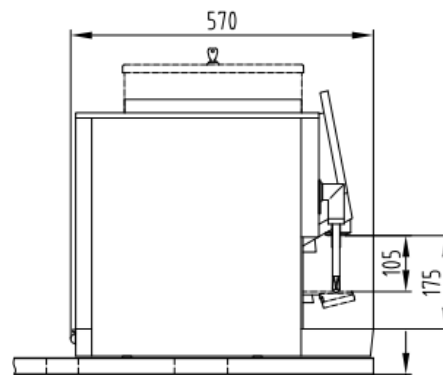

Raccordement d'eau potable

(exemple à droite)

- Tuyau de 15 mm
- Plaque murale de 1/2" interne, max. 1 mètre de distance jusqu'à la machine (1)
- Clapet anti retour (2)
- Robinet d'arrêt (3)
- Pression dynamique min 1 bar par 10L/min
- Pression statique max. 8 bar non-choc
- Dureté de l'eau : $\leq 6^\circ$ DH

Autres :

- Minimum 30 cm de distance entre le raccordement d'eau et la prise
- La prise ne peut pas se trouver en dessous du raccordement d'eau.

Technische gegevens / Données techniques:

- Afmetingen machine: / Dimensions de la machine:
- 556 x 325 x 570 (hxbxd)
- Benodigde ruimte / Espace nécessaire :
- 756 x 325 x 620 (hxbxd)
- Gewicht (leeg) : Poids (vide) : ca 26 kg
- opgenomen vermogen / Consommation électrique

Options

Vue de haut

- 13: Tuyau de décharge optionele (Ø 60)
- 17: drainage de marcs(100 x 125)

WATERONTHARDER ADOUCCISSEUR D'EAU		Hoogte Hauteur	Breedte Largeur
Purity C500	81006064	553	149

Flojet 18L (230V pump)		Hoogte Hauteur	Breedte Largeur
	81003244	600	300