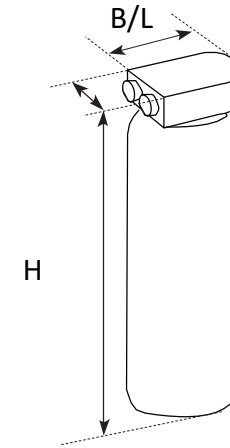

- 15 mm leiding
- Muurplaat 1/2" inwendig, max. 1 meter afstand tot de machine (1)
- Controleerbare keerklep (2)
- Stopkraan (3)
- Dynamische druk min. 1 bar bij 10 liter/min
Statische druk max. 8 bar non-shock
- Waterhardheid : $\leq 6^\circ$ DH

Overige

- Minimaal 30 cm afstand tussen wateraansluitpunt en wandcontactdoos
- De wandcontactdoos mag niet onder het wateraansluitpunt geplaatst zijn.

Technische gegevens / Données techniques:

- Afmetingen machine: / Dimensions de la machine:
 - 556 x 325 x 570 (hxbxd)
- Benodigde ruimte / Espace nécessaire :
 - 756 x 325 x 620 (hxbxd)
- Gewicht (leeg) : Poids (vide) : ca 26 kg
- opgenomen vermogen / Puissance admise
 - 2.3 kW (230V)

Options

Bovenaanzicht

13: optionele afvoerslang (Ø 60)

17: optionele droesdoorvoer (100 x 125)

WATERONTHARDER ADOUICISSEUR D'EAU		Hoogte Hauteur	Breedte Largeur
Purity C500	81006064	553	149

Flojet 18L (230V pump)		Hoogte Hauteur	Breedte Largeur
	81003244	600	300