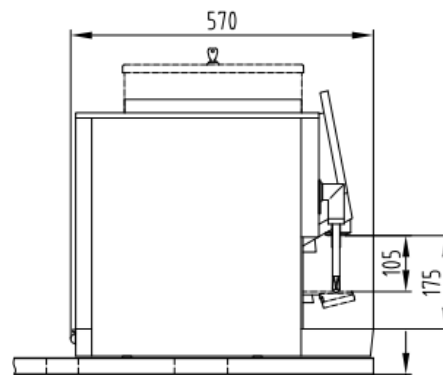

- 15 mm leiding
- Muurplaat 1/2" inwendig, max. 1 meter afstand tot de machine (1)
- Controleerbare keerklep (2)
- Stopkraan (3)
- Dynamische druk min. 1 bar bij 10 liter/min
Statische druk max. 8 bar non-shock
- Waterhardheid : $\leq 6^\circ$ DH

Overige

- Minimaal 30 cm afstand tussen wateraansluitpunt en wandcontactdoos
- De wandcontactdoos mag niet onder het wateraansluitpunt geplaatst zijn.

Technische gegevens / Données techniques:

- Afmetingen machine: / Dimensions de la machine:
 - 556 x 325 x 570 (hxbxd)
- Benodigde ruimte / Espace nécessaire :
 - 756 x 325 x 620 (hxbxd)
- Gewicht (leeg) : Poids (vide) : ca 26 kg
- opgenomen vermogen / Puissance admise
 - 2.3 kW (230V)

Options

Bovenaanzicht

13: optionele afvoerslang (Ø 60)

17: optionele droesdoorvoer (100 x 125)

WATERONTHARDER ADOUICISSEUR D'EAU		Hoogte Hauteur	Breedte Largeur
Purity C500	81006064	553	149

Flojet 18L (230V pump)		Hoogte Hauteur	Breedte Largeur
	81003244	600	300