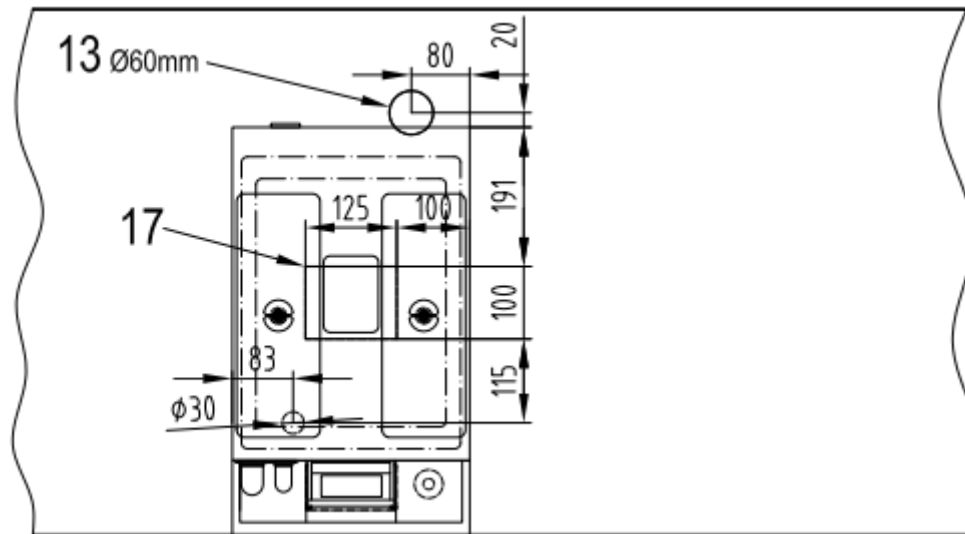

- 15 mm leiding
- Muurplaat 1/2" inwendig, max. 1 meter afstand tot de machine (1)
- Controleerbare keerklep (2)
- Stopkraan (3)
- Dynamische druk min. 1 bar bij 10 liter/min
Statische druk max. 8 bar non-shock
- Waterhardheid : $\leq 6^\circ$ DH

Overige

- Minimaal 30 cm afstand tussen wateraansluitpunt en wandcontactdoos
- De wandcontactdoos mag niet onder het wateraansluitpunt geplaatst zijn.

Technische gegevens / Données techniques:

- Afmetingen machine: / Dimensions de la machine:
 - 556 x 325 x 570 (hxbxd)
- Benodigde ruimte / Espace nécessaire :
 - 756 x 325 x 620 (hxbxd)
- Gewicht (leeg) : Poids (vide) : ca 26 kg
- opgenomen vermogen / Puissance admise
 - 2.3 kW (230V)

Options

Bovenaanzicht

13: optionele afvoerslang (Ø 60)

17: optionele droesdoorvoer (100 x 125)

WATERONTHARDER ADOUICISSEUR D'EAU		Hoogte Hauteur	Breedte Largeur
Purity C500	81006064	553	149

Flojet 18L (230V pump)		Hoogte Hauteur	Breedte Largeur
	81003244	600	300