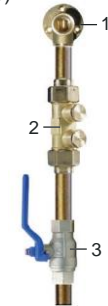

Schaerer Coffee Club 1 Grinder & 1 Conteneur Instant

Afin de pouvoir mettre en marche la machine, il est indispensable que les points de raccordements soient installés correctement. Prise et robinet doivent se trouver dans la même pièce que la machine, et doivent être facilement accessibles. Notre technicien connecte la machine à partir du robinet et de la prise. **S'il y a besoin d'autres liens comme passage pour le marc, vous devez vous en charger** L'appareil est uniquement prévu pour un usage à l'intérieur. Pour plus d'informations, vous pouvez prendre contact avec le service d'assistance technique en téléphonant au +32(0) 78 050 200. Vous trouverez de l'informations plus détaillées concernant l'appareil dans la brochure ou via [Machines à espresso | JDE Professional \(jacobsdouweegbertsprofessional.be\)](#)

Électricité :

- 230V 50/60Hz, 16A
à max. 1 mètre de distance de la machine
(exemple à droite)
- Placer l'appareil sur un circuit électrique séparé

Raccordement d'eau potable (exemple à droite)

- Tuyau de 1,5 mm
- Plaque murale de 1/2" interne, max. 1 mètre de distance jusqu'à la machine (1)
- Clapet anti retour (2)
- Robinet d'arrêt (3)
- Pression dynamique min 1 bar par 10L/min
- Pression statique max. 8 bar non-choc
- Dureté de l'eau : ≤ 6° DH

Autres :

- Minimum 30 cm de distance entre le raccordement d'eau et la prise
- La prise ne peut pas se trouver en dessous du raccordement d'eau.

Technische gegevens / Données techniques:

- Afmetingen machine: / Dimensions de la machine:
500 x 325 x 570 (hxbxd)
- Benodigde ruimte / Espace nécessaire :
700 x 325 x 620 (hxbxd)
- Gewicht (leeg) : Poids (vide) : ca 26 kg
- opgenomen vermogen / Consommation électrique
2.3 kW (230V)

Options

Vue de haut

- 13: Tuyau de décharge optionele (Ø 60)
- 17: drainage de marcs(100 x 125)

WATERONTHARDER ADOUCCISSEUR D'EAU		Hoogte Hauteur	Breedte Largeur
Purity C500	81006064	553	149

Flojet 18L (230V pump)		Hoogte Hauteur	Breedte Largeur
	81003244	600	300