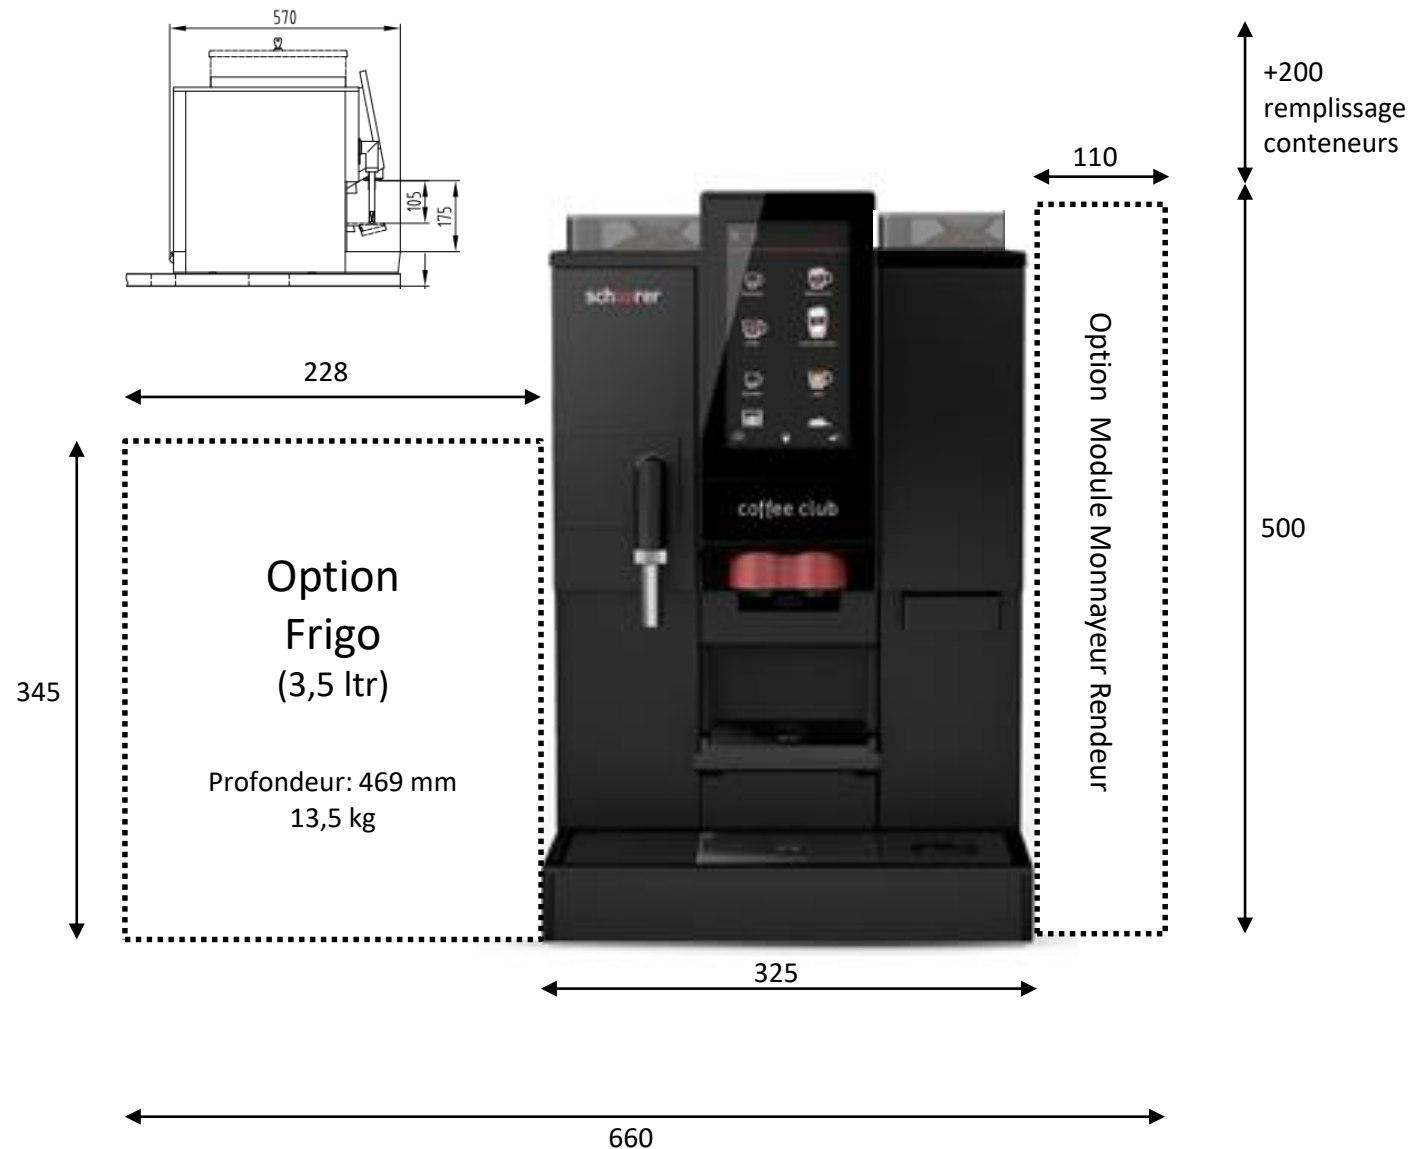

Schaerer Coffee Club 1 Grinder & 1 Conteneur Instant

Afin de pouvoir mettre en marche la machine, il est indispensable que les points de raccordements soient installés correctement. Prise et robinet doivent se trouver dans la même pièce que la machine, et doivent être facilement accessibles. Notre technicien connecte la machine à partir du robinet et de la prise. **S'il y a besoin d'autres liens comme passage pour le marc, vous devez vous en charger** L'appareil est uniquement prévu pour un usage à l'intérieur. Pour plus d'informations, vous pouvez prendre contact avec le service d'assistance technique en téléphonant au +32(0) 78 050 200. Vous trouverez de l'informations plus détaillées concernant l'appareil dans la brochure ou via [Machines à espresso | JDE Professional \(jacobsdouweegbertsprofessional.be\)](#)

Électricité :

- 230V 50/60Hz, 16A
à max. 1 mètre de distance de la machine
(exemple à droite)
- Placer l'appareil sur un circuit électrique séparé

Raccordement d'eau potable (exemple à droite)

- Tuyau de 1,5 mm
- Plaque murale de 1/2" interne, max. 1 mètre de distance jusqu'à la machine (1)
- Clapet anti retour (2)
- Robinet d'arrêt (3)
- Pression dynamique min 1 bar par 10L/min
- Pression statique max. 8 bar non-choc
- Dureté de l'eau : ≤ 6° DH

Autres :

- Minimum 30 cm de distance entre le raccordement d'eau et la prise
- La prise ne peut pas se trouver en dessous du raccordement d'eau.

Technische gegevens / Données techniques:

- Afmetingen machine: / Dimensions de la machine:
500 x 325 x 570 (hxbxd)
- Benodigde ruimte / Espace nécessaire :
700 x 325 x 620 (hxbxd)
- Gewicht (leeg) : Poids (vide) : ca 26 kg
- opgenomen vermogen / Consommation électrique
2.3 kW (230V)

Options

Vue de haut

- 13: Tuyau de décharge optionele (Ø 60)
- 17: drainage de marcs(100 x 125)

WATERONTHARDER ADOUCCISSEUR D'EAU		Hoogte Hauteur	Breedte Largeur
Purity C500	81006064	553	149

Flojet 18L (230V pump)		Hoogte Hauteur	Breedte Largeur
	81003244	600	300