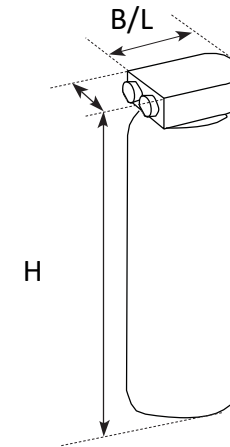

Électricité :

- 230V 50/60Hz, 16A
à max. 1 mètre de distance de la machine
(exemple à droite)
- Placer l'appareil sur un circuit électrique séparé

Raccordement d'eau potable (exemple à droite)

- Tuyau de 1,5 mm
- Plaque murale de 1/2" interne, max. 1 mètre de distance jusqu'à la machine (1)
- Clapet anti retour (2)
- Robinet d'arrêt (3)
- Pression dynamique min 1 bar par 10L/min
- Pression statique max. 8 bar non-choc
- Dureté de l'eau : ≤ 6° DH

Autres :

- Minimum 30 cm de distance entre le raccordement d'eau et la prise
- La prise ne peut pas se trouver en dessous du raccordement d'eau.

Technische gegevens / Données techniques:

- Afmetingen machine: / Dimensions de la machine:
500 x 325 x 570 (hxbxd)
- Benodigde ruimte / Espace nécessaire :
700 x 325 x 620 (hxbxd)
- Gewicht (leeg) : Poids (vide) : ca 26 kg
- opgenomen vermogen / Consommation électrique
2.3 kW (230V)

Options

Vue de haut

- 13: Tuyau de décharge optionele (Ø 60)
- 17: drainage de marcs(100 x 125)

WATERONTHARDER ADOUCCISSEUR D'EAU		Hoogte Hauteur	Breedte Largeur
Purity C500	81006064	553	149

Flojet 18L (230V pump)		Hoogte Hauteur	Breedte Largeur
	81003244	600	300