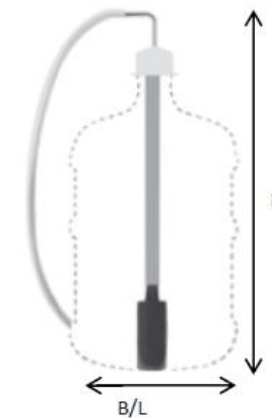

Autres :

- Minimum 30 cm de distance entre le raccordement d'eau et la prise
- La prise ne peut pas se trouver en dessous du raccordement d'eau.

Technische gegevens / Données techniques:

- Afmetingen machine: / Dimensions de la machine:
500 x 325 x 570 (hxbxd)
- Benodigde ruimte / Espace nécessaire :
700 x 325 x 620 (hxbxd)
- Gewicht (leeg) : Poids (vide) : ca 26 kg
- opgenomen vermogen / Consommation électrique
2.3 kW (230V)

Options

Vue de haut

- 13: Tuyau de décharge optionele (Ø 60)
- 17: drainage de marcs(100 x 125)

WATERONTHARDER ADOUCCISSEUR D'EAU		Hoogte Hauteur	Breedte Largeur
Purity C500	81006064	553	149

Flojet 18L (230V pump)		Hoogte Hauteur	Breedte Largeur
	81003244	600	300