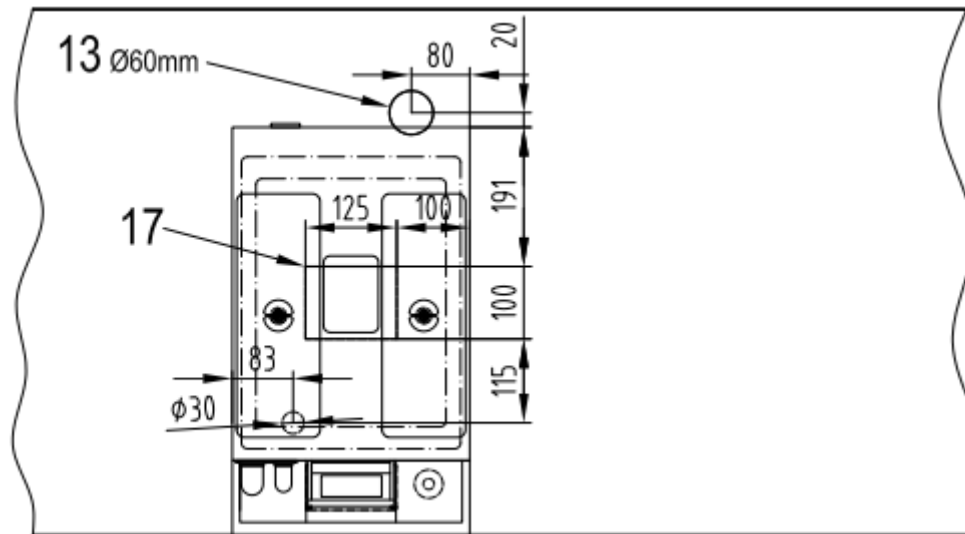

Électricité :

- 230V 50/60Hz, 16A
à max. 1 mètre de distance de la machine
(exemple à droite)
- Placer l'appareil sur un circuit électrique séparé

Raccordement d'eau potable (exemple à droite)

- Tuyau de 1,5 mm
- Plaque murale de 1/2" interne, max. 1 mètre de distance jusqu'à la machine (1)
- Clapet anti retour (2)
- Robinet d'arrêt (3)
- Pression dynamique min 1 bar par 10L/min
- Pression statique max. 8 bar non-choc
- Dureté de l'eau : ≤ 6° DH

Autres :

- Minimum 30 cm de distance entre le raccordement d'eau et la prise
- La prise ne peut pas se trouver en dessous du raccordement d'eau.

Technische gegevens / Données techniques:

- Afmetingen machine: / Dimensions de la machine:
500 x 325 x 570 (hxbxd)
- Benodigde ruimte / Espace nécessaire :
700 x 325 x 620 (hxbxd)
- Gewicht (leeg) : Poids (vide) : ca 26 kg
- opgenomen vermogen / Consommation électrique
2.3 kW (230V)

Options

Vue de haut

- 13: Tuyau de décharge optionele (Ø 60)
- 17: drainage de marcs(100 x 125)

WATERONTHARDER ADOUCCISSEUR D'EAU		Hoogte Hauteur	Breedte Largeur
Purity C500	81006064	553	149

Flojet 18L (230V pump)		Hoogte Hauteur	Breedte Largeur
	81003244	600	300