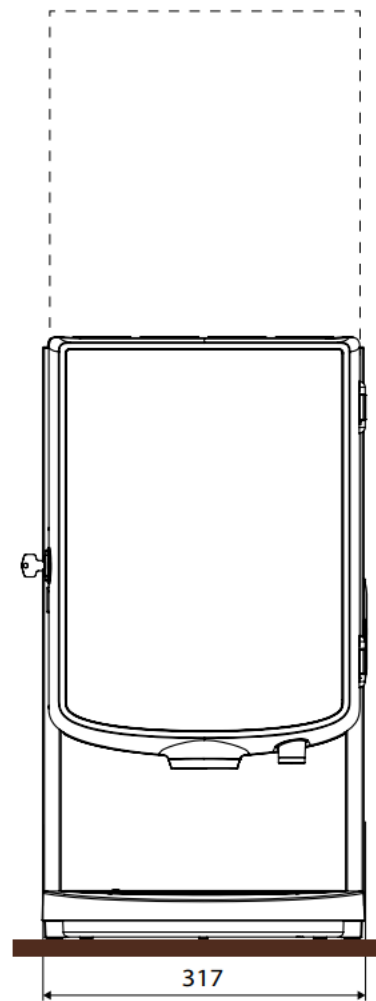

- Tuyau de 15 mm
- Plaque murale de 1/2" interne, max.
1 mètre de distance jusqu'à la machine (1)
- Valve réglable (2)
- Robinet d'arrêt (3)
- Pression dynamique min 1 bar par 10L/mir
Pression statique max. 8 bar non-choc
- Dureté de l'eau : $\leq 6^\circ$ DH

Autres :

- Minimum 30 cm de distance entre le raccordement d'eau et la prise
- La prise ne peut pas se trouver en dessous du raccordement d'eau.

Technische gegevens / Données techniques:

- Afmetingen machine: / Dimensions de la machine :
592 x 317 x 440 (hxbxd)
- Benodigde ruimte / Espace nécessaire :
920 x 517 x 520 (hxbxd)
- Gewicht (leeg) : Poids (vide) : ca 16,5 kg
- opgenomen vermogen / Puissance admise
2.23 kW (230V)

Vue lateral de gauche, couvercle ouvert
(prévoir aussi + 80mm derrière pour raccordement)

Vue de face
(prévoir 100mm des 2 cotés pour la ventilation)

Vue de derrière

Accessoires

Pot extension

WATERONTHARDER ADOUCCISEUR D'EAU		Hoogte Hauteur	Breedte Largeur
Purity C300	81006063	464	125
Purity C500	81006064	553	149

Flojet 18L (230V pump)		Hoogte Hauteur	Breedte Largeur
	81003244	600	300