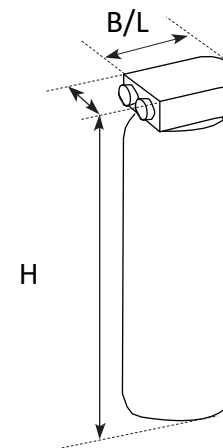

Autres :

- Minimum 30 cm de distance entre le raccordement d'eau et la prise
- La prise ne peut pas se trouver en dessous du raccordement d'eau.

Technische gegevens / Données techniques:

- Afmetingen machine: / Dimensions de la machine :
592 x 317 x 440 (hxbxd)
- Benodigde ruimte / Espace nécessaire :
920 x 517 x 520 (hxbxd)
- Gewicht (leeg) : Poids (vide) : ca 16,5 kg
- opgenomen vermogen / Puissance admise
2.23 kW (230V)

Vue lateral de gauche, couvercle ouvert
(prévoir aussi + 80mm derrière pour raccordement)

Vue de face
(prévoir 100mm des 2 cotés pour la ventilation)

Vue de derrière

Accessoires

Pot extension

WATERONTHARDER ADOUCCISEUR D'EAU		Hoogte Hauteur	Breedte Largeur
Purity C300	81006063	464	125
Purity C500	81006064	553	149

Flojet 18L (230V pump)		Hoogte Hauteur	Breedte Largeur
	81003244	600	300