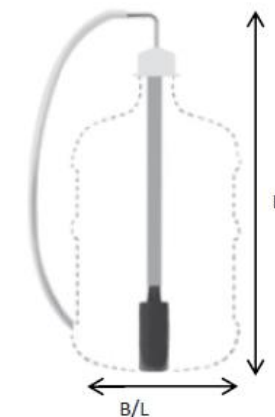

Autres :

- Minimum 30 cm de distance entre le raccordement d'eau et la prise
- La prise ne peut pas se trouver en dessous du raccordement d'eau.

Technische gegevens / Données techniques:

- Afmetingen machine: / Dimensions de la machine :
592 x 317 x 440 (hxbxd)
- Benodigde ruimte / Espace nécessaire :
920 x 517 x 520 (hxbxd)
- Gewicht (leeg) : Poids (vide) : ca 16,5 kg
- opgenomen vermogen / Puissance admise
2.23 kW (230V)

Vue lateral de gauche, couvercle ouvert
(prévoir aussi + 80mm derrière pour raccordement)

Vue de face
(prévoir 100mm des 2 cotés pour la ventilation)

Vue de derrière

Accessoires

Pot extension

WATERONTHARDER ADOUCCISEUR D'EAU		Hoogte Hauteur	Breedte Largeur
Purity C300	81006063	464	125
Purity C500	81006064	553	149

Flojet 18L (230V pump)		Hoogte Hauteur	Breedte Largeur
	81003244	600	300