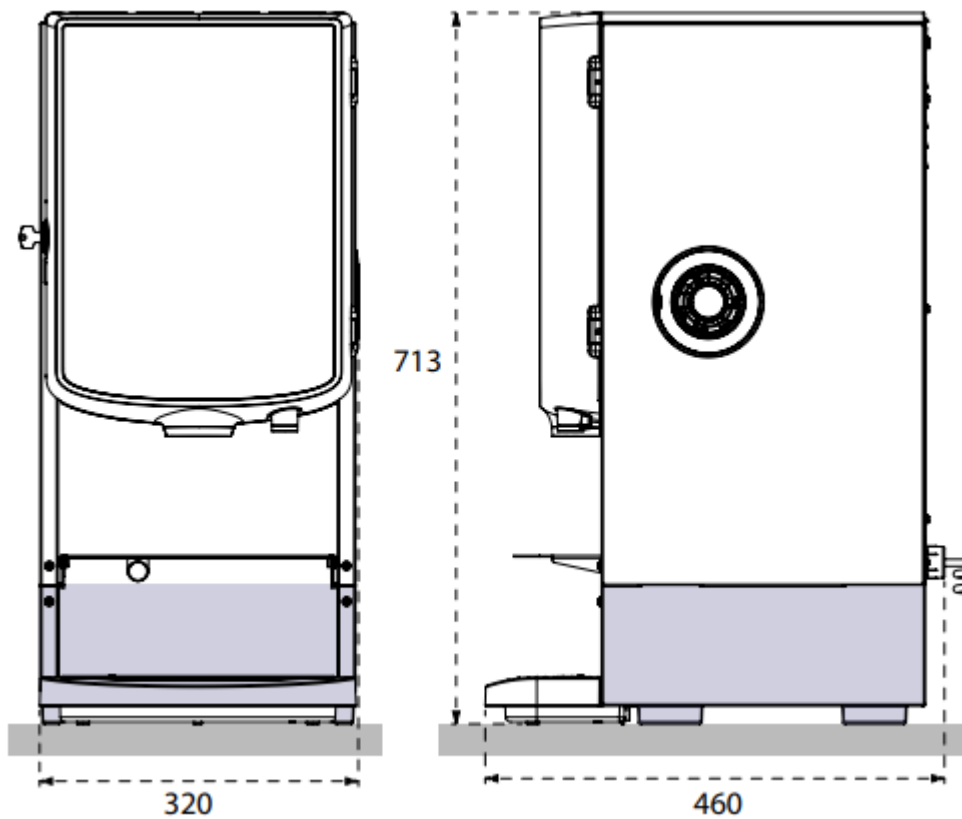

Autres :

- Minimum 30 cm de distance entre le raccordement d'eau et la prise
- La prise ne peut pas se trouver en dessous du raccordement d'eau.

Technische gegevens / Données techniques:

- Afmetingen machine: / Dimensions de la machine :
592 x 317 x 440 (hxbxd)
- Benodigde ruimte / Espace nécessaire :
920 x 517 x 520 (hxbxd)
- Gewicht (leeg) : Poids (vide) : ca 16,5 kg
- opgenomen vermogen / Puissance admise
2.23 kW (230V)

Vue lateral de gauche, couvercle ouvert
(prévoir aussi + 80mm derrière pour raccordement)

Vue de face
(prévoir 100mm des 2 cotés pour la ventilation)

Vue de derrière

Accessoires

Pot extension

WATERONTHARDER ADOUCCISEUR D'EAU		Hoogte Hauteur	Breedte Largeur
Purity C300	81006063	464	125
Purity C500	81006064	553	149

Flojet 18L (230V pump)		Hoogte Hauteur	Breedte Largeur
	81003244	600	300