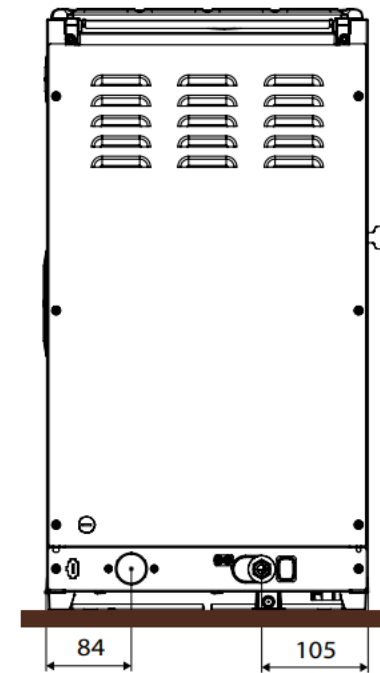

- Tuyau de 15 mm
- Plaque murale de 1/2" interne, max.
1 mètre de distance jusqu'à la machine (1)
- Valve réglable (2)
- Robinet d'arrêt (3)
- Pression dynamique min 1 bar par 10L/mir
Pression statique max. 8 bar non-choc
- Dureté de l'eau : $\leq 6^\circ$ DH

Autres :

- Minimum 30 cm de distance entre le raccordement d'eau et la prise
- La prise ne peut pas se trouver en dessous du raccordement d'eau.

Technische gegevens / Données techniques:

- Afmetingen machine: / Dimensions de la machine :
592 x 317 x 440 (hxbxd)
- Benodigde ruimte / Espace nécessaire :
920 x 517 x 520 (hxbxd)
- Gewicht (leeg) : Poids (vide) : ca 16,5 kg
- opgenomen vermogen / Puissance admise
2.23 kW (230V)

Vue lateral de gauche, couvercle ouvert
(prévoir aussi + 80mm derrière pour raccordement)

Vue de face
(prévoir 100mm des 2 cotés pour la ventilation)

Vue de derrière

Accessoires

Pot extension

WATERONTHARDER ADOUCCISEUR D'EAU		Hoogte Hauteur	Breedte Largeur
Purity C300	81006063	464	125
Purity C500	81006064	553	149

Flojet 18L (230V pump)		Hoogte Hauteur	Breedte Largeur
	81003244	600	300