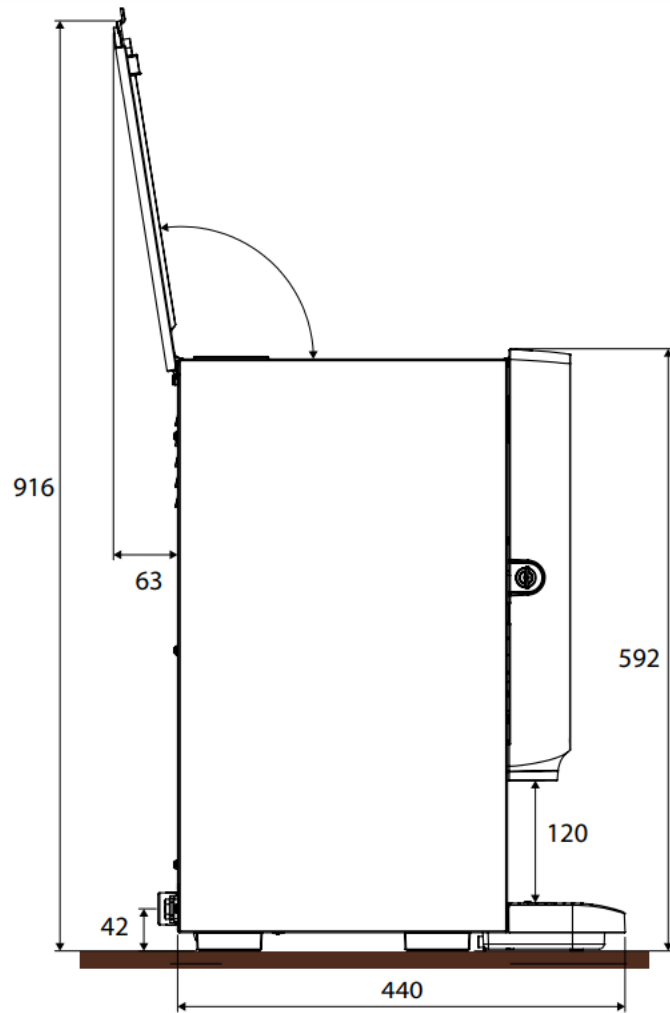

- Tuyau de 15 mm
- Plaque murale de 1/2" interne, max.
1 mètre de distance jusqu'à la machine (1)
- Valve réglable (2)
- Robinet d'arrêt (3)
- Pression dynamique min 1 bar par 10L/mir
Pression statique max. 8 bar non-choc
- Dureté de l'eau : $\leq 6^\circ$ DH

Autres :

- Minimum 30 cm de distance entre le raccordement d'eau et la prise
- La prise ne peut pas se trouver en dessous du raccordement d'eau.

Technische gegevens / Données techniques:

- Afmetingen machine: / Dimensions de la machine :
592 x 317 x 440 (hxbxd)
- Benodigde ruimte / Espace nécessaire :
920 x 517 x 520 (hxbxd)
- Gewicht (leeg) : Poids (vide) : ca 16,5 kg
- opgenomen vermogen / Puissance admise
2.23 kW (230V)

Vue lateral de gauche, couvercle ouvert
(prévoir aussi + 80mm derrière pour raccordement)

Vue de face
(prévoir 100mm des 2 cotés pour la ventilation)

Vue de derrière

Accessoires

Pot extension

WATERONTHARDER ADOUCCISEUR D'EAU		Hoogte Hauteur	Breedte Largeur
Purity C300	81006063	464	125
Purity C500	81006064	553	149

Flojet 18L (230V pump)		Hoogte Hauteur	Breedte Largeur
	81003244	600	300