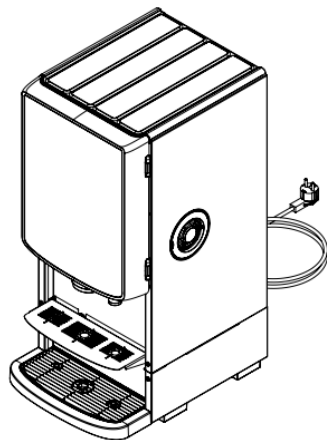

Autres :

- Minimum 30 cm de distance entre le raccordement d'eau et la prise
- La prise ne peut pas se trouver en dessous du raccordement d'eau.

Technische gegevens / Données techniques:

- Afmetingen machine: / Dimensions de la machine :
592 x 317 x 440 (hxbxd)
- Benodigde ruimte / Espace nécessaire :
920 x 517 x 520 (hxbxd)
- Gewicht (leeg) : Poids (vide) : ca 16,5 kg
- opgenomen vermogen / Puissance admise
2.23 kW (230V)

Vue lateral de gauche, couvercle ouvert
(prévoir aussi + 80mm derrière pour raccordement)

Vue de face
(prévoir 100mm des 2 cotés pour la ventilation)

Vue de derrière

Accessoires

Pot extension

WATERONTHARDER ADOUCCISEUR D'EAU		Hoogte Hauteur	Breedte Largeur
Purity C300	81006063	464	125
Purity C500	81006064	553	149

Flojet 18L (230V pump)		Hoogte Hauteur	Breedte Largeur
	81003244	600	300