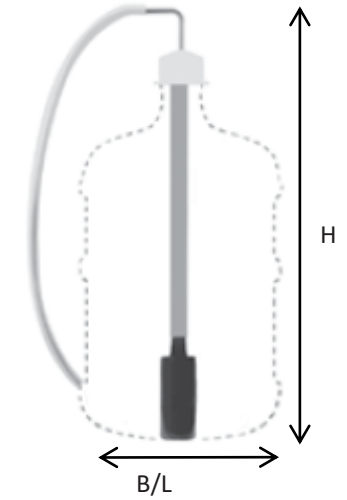

- Tuyau de 15 mm
- Plaque murale de 1/2" interne, max.
1 mètre de distance jusqu'à la machine (1)
- Valve réglable (2)
- Robinet d'arrêt (3)
- Pression dynamique min 1 bar par 10L/mir
Pression statique max. 8 bar non-choc
- Dureté de l'eau : ≤ 6° DH

Autres :

- Minimum 30 cm de distance entre le raccordement d'eau et la prise
- La prise ne peut pas se trouver en dessous du raccordement d'eau.

Technische gegevens / Données techniques:

- Afmetingen machine: / Dimensions de la machine : 584 x 203 x 429 (hxbxd)
- Benodigde ruimte / Espace nécessaire : : 793* x 400 x 480 (680*) (hxbxd)
- Gewicht (leeg) / Poids (vide) : ca 11,5 kg
- opgenomen vermogen / Puissance admise 2,23 kW (230V)

Accessoires

ONDERZETKASTEN ARMOIRES		Hoogte(1) Hauteur(1)	Hoogte(2) Hauteur(2)	Breedte Largeur	Diepte Profondeur
60 cm	81006917	1920	900	600	680
90 cm	81006921	1920	900	900	680

WATERONTHARDER ADOUCCISSEUR D'EAU		Hoogte Hauteur	Breedte Largeur
Purity C300	81006063	464	125
Purity C500	81006064	553	149