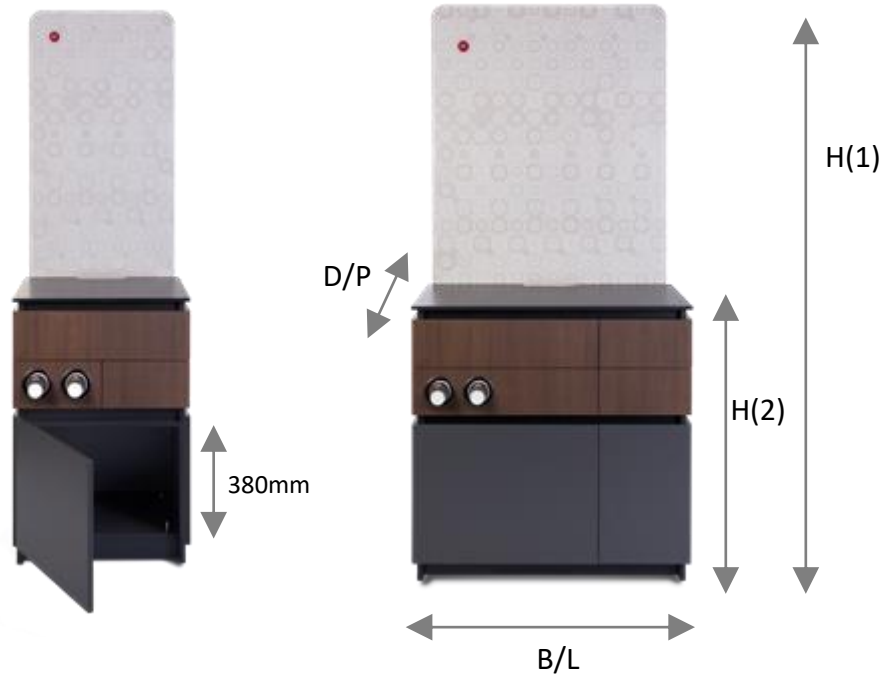

Autres :

- Minimum 30 cm de distance entre le raccordement d'eau et la prise
- La prise ne peut pas se trouver en dessous du raccordement d'eau.

Technische gegevens / Données techniques:

- Afmetingen machine: / Dimensions de la machine : 584 x 203 x 429 (hxbxd)
- Benodigde ruimte / Espace nécessaire : : 793* x 400 x 480 (680*) (hxbxd)
- Gewicht (leeg) / Poids (vide) : ca 11,5 kg
- opgenomen vermogen / Puissance admise 2,23 kW (230V)

Accessoires

ONDERZETKASTEN ARMOIRES		Hoogte(1) Hauteur(1)	Hoogte(2) Hauteur(2)	Breedte Largeur	Diepte Profondeur
60 cm	81006917	1920	900	600	680
90 cm	81006921	1920	900	900	680

WATERONTHARDER ADOUCCISSEUR D'EAU		Hoogte Hauteur	Breedte Largeur
Purity C300	81006063	464	125
Purity C500	81006064	553	149