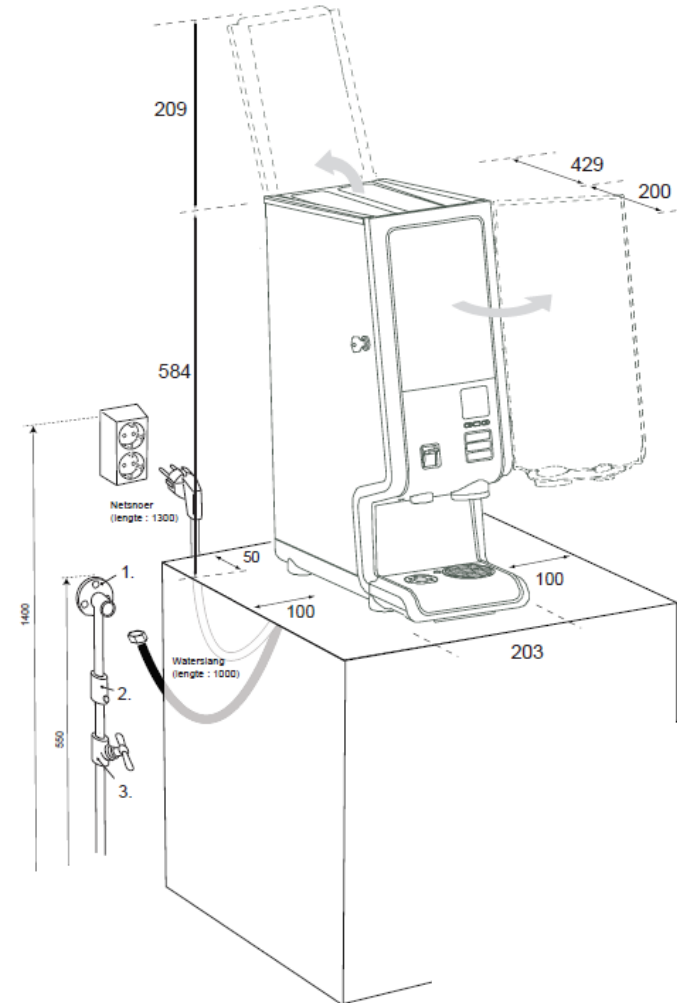

- Tuyau de 15 mm
- Plaque murale de 1/2" interne, max.
1 mètre de distance jusqu'à la machine (1)
- Valve réglable (2)
- Robinet d'arrêt (3)
- Pression dynamique min 1 bar par 10L/mir
Pression statique max. 8 bar non-choc
- Dureté de l'eau : ≤ 6° DH

Autres :

- Minimum 30 cm de distance entre le raccordement d'eau et la prise
- La prise ne peut pas se trouver en dessous du raccordement d'eau.

Technische gegevens / Données techniques:

- Afmetingen machine: / Dimensions de la machine : 584 x 203 x 429 (hxbxd)
- Benodigde ruimte / Espace nécessaire : : 793* x 400 x 480 (680*) (hxbxd)
- Gewicht (leeg) / Poids (vide) : ca 11,5 kg
- opgenomen vermogen / Puissance admise 2,23 kW (230V)

Accessoires

ONDERZETKASTEN ARMOIRES		Hoogte(1) Hauteur(1)	Hoogte(2) Hauteur(2)	Breedte Largeur	Diepte Profondeur
60 cm	81006917	1920	900	600	680
90 cm	81006921	1920	900	900	680

WATERONTHARDER ADOUCCISSEUR D'EAU		Hoogte Hauteur	Breedte Largeur
Purity C300	81006063	464	125
Purity C500	81006064	553	149

FLOJET		Hoogte Hauteur	Breedte Largeur
Flojet 18L	81003244	600	300