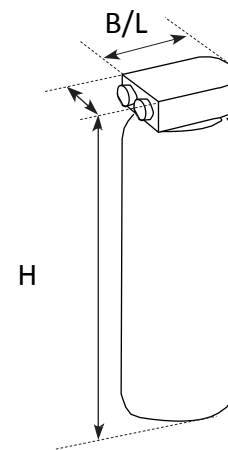

WATERONTHARDER ADOUSSICEUR D'EAU

		Hoogte	Breedte
		Hauteur	Largeur
Clariss L	81003923	410	126
Clariss XL	81003920	525	126
Purity C300	81006063	464	125
Purity C500	81006064	553	149