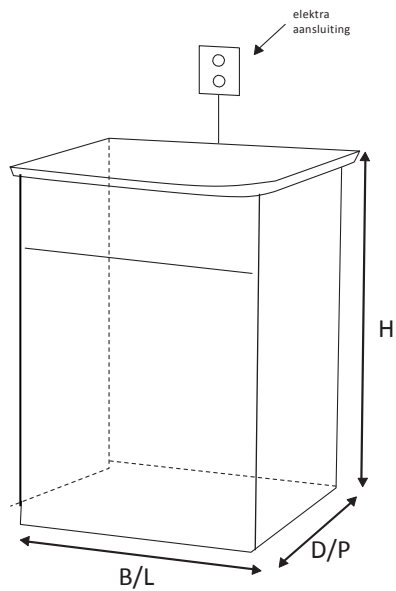

Accessoires

ONDERZETKASTEN ARMOIRES DE RANGEMENT

		Hoogte	Breedte	Diepte
		Hauteur	Largeur	Profondeur
Small	81003220	860	651	690
Medium	81003221	860	803	690
Medium+	81004440	860	900	690