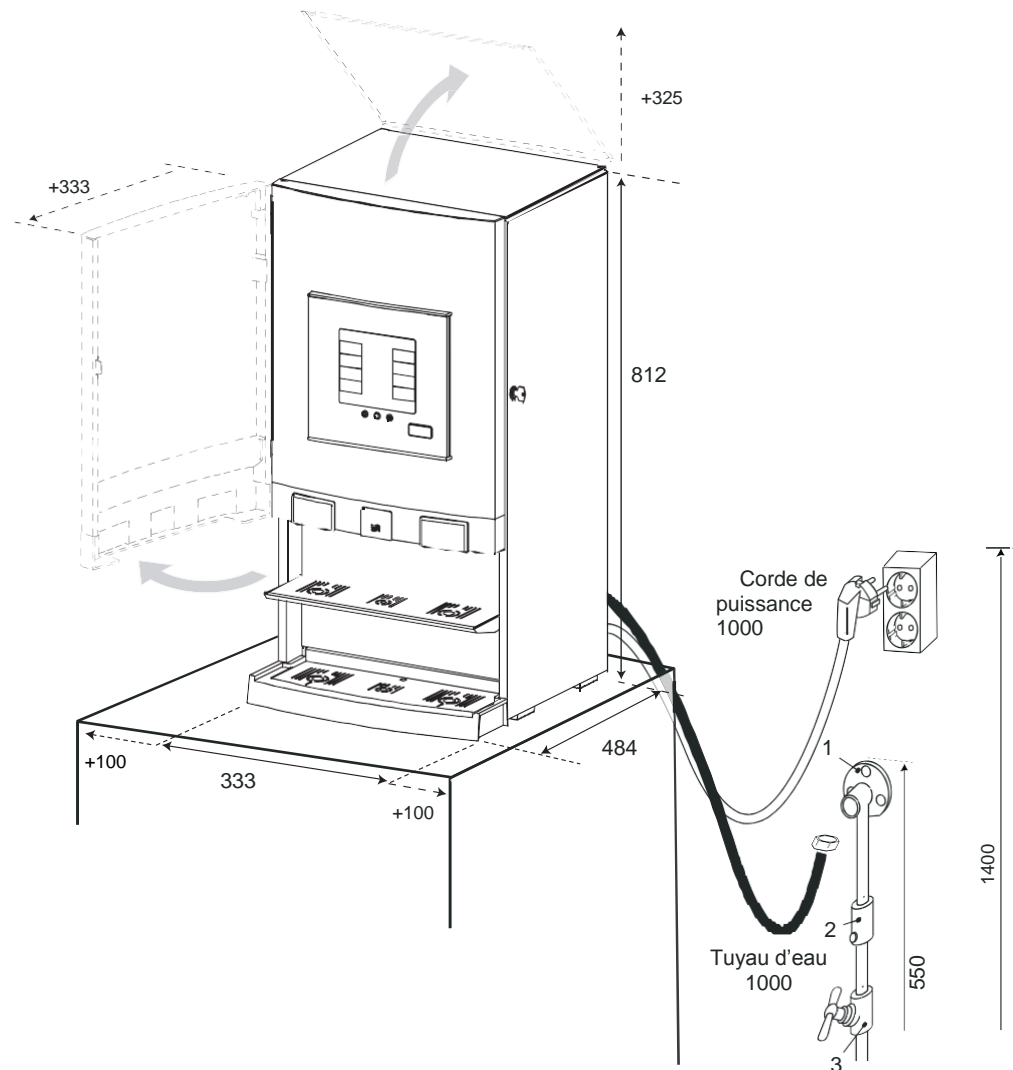

# Instant Bolero Turbo K. M. S. CH.

Afin de pouvoir faire fonctionner la machine, il est indispensable que les points de raccordement soient installés correctement. La prise et le robinet doivent se trouver dans le même espace et être facilement accessibles. Notre technicien est responsable pour l'installation à partir de la prise et le raccordement d'eau jusqu'à l'appareil. **S'il y a besoin d'autres liens, vous devez vous en charger.** L'appareil est uniquement prévu pour un usage à l'intérieur. Pour plus d'informations, vous pouvez prendre contact avec le service d'assistance technique en téléphonant au +32(2)2600358. Vous trouverez davantage d'informations détaillées concernant l'appareil dans la brochure ou via [www.cafitessesupport.com](http://www.cafitessesupport.com).

## Raccordement d'eau potable (conforme NEN1006):

- (exemple à droite)
- Tuyau de 15 mm
  - Plaque murale de 1/2" interne, max.  
1 mètre de distance jusqu'à la machine (1)
  - Valve réglable (2)
  - Robinet d'arrêt (3)
  - Pression dynamique min 1 bar par 10L/mir  
Pression statique max. 8 bar non-choc
  - Dureté de l'eau : ≤ 6° DH

## Autres :

- Minimum 30 cm de distance entre le raccordement d'eau et la prise
- La prise ne peut pas se trouver en dessous du raccordement d'eau.

## Technische gegevens / Données techniques:

- Afmetingen machine: / Dimensions de la machine : 812 x 333 x 484 (hxbxd)
- Benodigde ruimte / Espace nécessaire : : 1150 x 533 x 494 (hxbxd)
- Gewicht (leeg) / Poids (vide) : ca 29,6 kg
- opgenomen vermogen / Puissance admise 2,2 kW (230V) – 10,5 kW (400V)