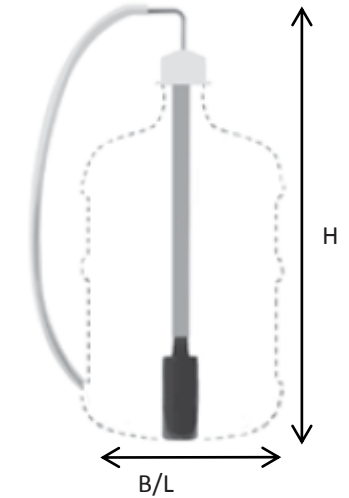

Cafitesse 300 NG

C300 NG Kit Airpot extension

*Bij gebruik van de kit, kannenverhoging (optie) neemt de afstand tussen uitloop en koppenplateau toe van 205 mm naar 325 mm. En utilisant le kit optionel d'augmentation des cafétières la distance entre la sortie et le plateau devient 325 mm au lieu de 205 mm.

**Bovenaanzicht
Vue de dessus**

Accessoires

ONDERZETKASTEN ARMOIRES		Hoogte(1) Hauteur(1)	Hoogte(2) Hauteur(2)	Breedte Largeur	Diepte Profondeur
60 cm	81006917	1920	900	600	680
90 cm	81006921	1920	900	900	680

WATERONTHARDER ADOUCCISSEUR D'EAU		Hoogte Hauteur	Breedte Largeur
Purity C300	81006063	464	125
Purity C500	81006064	553	149

FLOJET		Hoogte Hauteur	Breedte Largeur
Flojet 18L	81003244	600	300