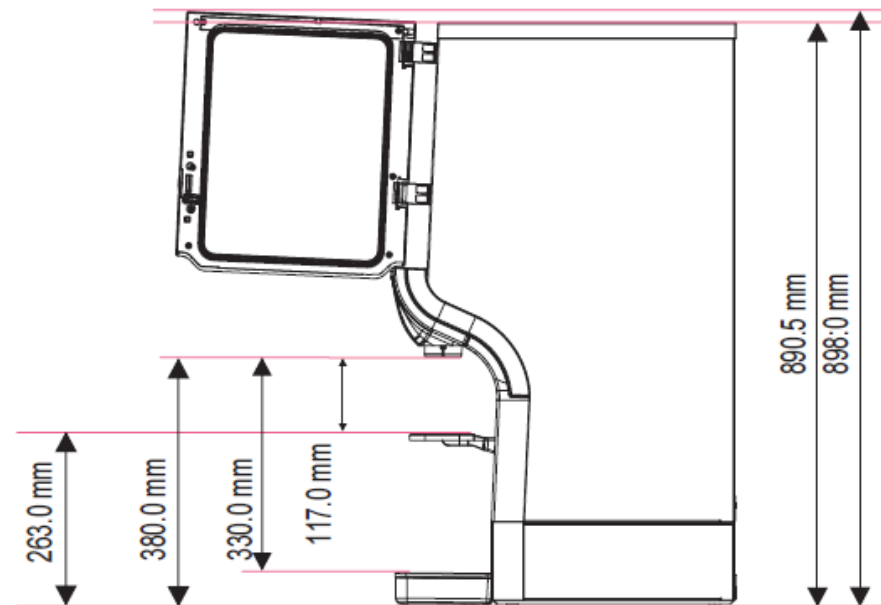

Cafitesse 300 NG

C300 NG Kit Airpot extension

*Bij gebruik van de kit, kannenverhoging (optie) neemt de afstand tussen uitloop en koppenplateau toe van 205 mm naar 325 mm. En utilisant le kit optionel d'augmentation des cafétières la distance entre la sortie et le plateau devient 325 mm au lieu de 205 mm.

**Bovenaanzicht
Vue de dessus**

Accessoires

ONDERZETKASTEN ARMOIRES		Hoogte(1) Hauteur(1)	Hoogte(2) Hauteur(2)	Breedte Largeur	Diepte Profondeur
60 cm	81006917	1920	900	600	680
90 cm	81006921	1920	900	900	680

WATERONTHARDER ADOUCCISSEUR D'EAU		Hoogte Hauteur	Breedte Largeur
Purity C300	81006063	464	125
Purity C500	81006064	553	149

FLOJET		Hoogte Hauteur	Breedte Largeur
Flojet 18L	81003244	600	300