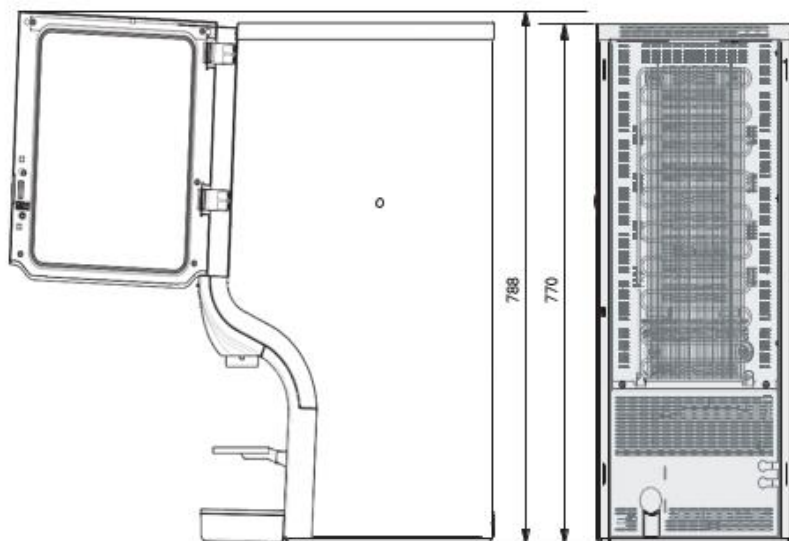

Cafitesse 300 NG

C300 NG Kit Airpot extension

*Bij gebruik van de kit, kannenverhoging (optie) neemt de afstand tussen uitloop en koppenplateau toe van 205 mm naar 325 mm. En utilisant le kit optionel d'augmentation des cafétières la distance entre la sortie et le plateau devient 325 mm au lieu de 205 mm.

**Bovenaanzicht
Vue de dessus**

Accessoires

ONDERZETKASTEN ARMOIRES		Hoogte(1) Hauteur(1)	Hoogte(2) Hauteur(2)	Breedte Largeur	Diepte Profondeur
60 cm	81006917	1920	900	600	680
90 cm	81006921	1920	900	900	680

WATERONTHARDER ADOUCCISSEUR D'EAU		Hoogte Hauteur	Breedte Largeur
Purity C300	81006063	464	125
Purity C500	81006064	553	149

FLOJET		Hoogte Hauteur	Breedte Largeur
Flojet 18L	81003244	600	300