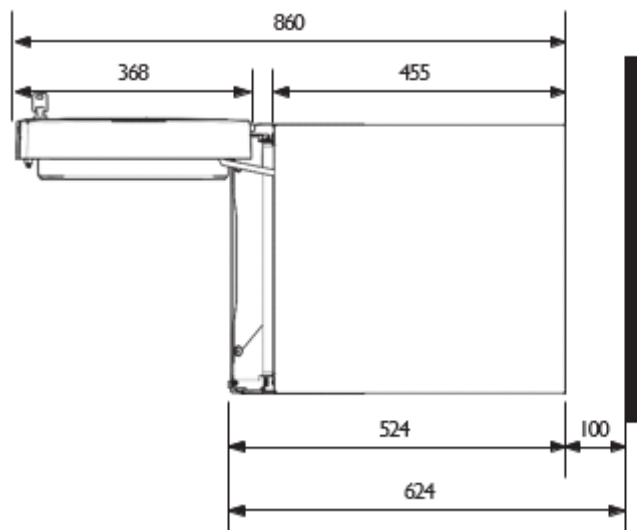

Cafitesse 300 NG

C300 NG Kit Airpot extension

*Bij gebruik van de kit, kannenverhoging (optie) neemt de afstand tussen uitloop en koppenplateau toe van 205 mm naar 325 mm. En utilisant le kit optionel d'augmentation des cafétières la distance entre la sortie et le plateau devient 325 mm au lieu de 205 mm.

**Bovenaanzicht
Vue de dessus**

Accessoires

ONDERZETKASTEN ARMOIRES		Hoogte(1) Hauteur(1)	Hoogte(2) Hauteur(2)	Breedte Largeur	Diepte Profondeur
60 cm	81006917	1920	900	600	680
90 cm	81006921	1920	900	900	680

WATERONTHARDER ADOUCCISSEUR D'EAU		Hoogte Hauteur	Breedte Largeur
Purity C300	81006063	464	125
Purity C500	81006064	553	149

FLOJET		Hoogte Hauteur	Breedte Largeur
Flojet 18L	81003244	600	300