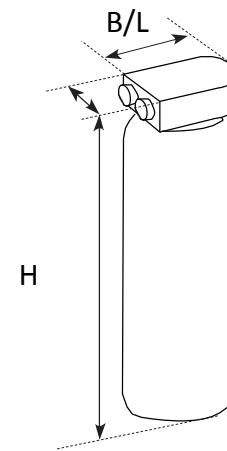

Cafitesse 300 NG

C300 NG Kit Airpot extension

*Bij gebruik van de kit, kannenverhoging (optie) neemt de afstand tussen uitloop en koppenplateau toe van 205 mm naar 325 mm. En utilisant le kit optionel d'augmentation des cafétières la distance entre la sortie et le plateau devient 325 mm au lieu de 205 mm.

**Bovenaanzicht
Vue de dessus**

Accessoires

ONDERZETKASTEN ARMOIRES		Hoogte(1) Hauteur(1)	Hoogte(2) Hauteur(2)	Breedte Largeur	Diepte Profondeur
60 cm	81006917	1920	900	600	680
90 cm	81006921	1920	900	900	680

WATERONTHARDER ADOUCCISSEUR D'EAU		Hoogte Hauteur	Breedte Largeur
Purity C300	81006063	464	125
Purity C500	81006064	553	149

FLOJET		Hoogte Hauteur	Breedte Largeur
Flojet 18L	81003244	600	300