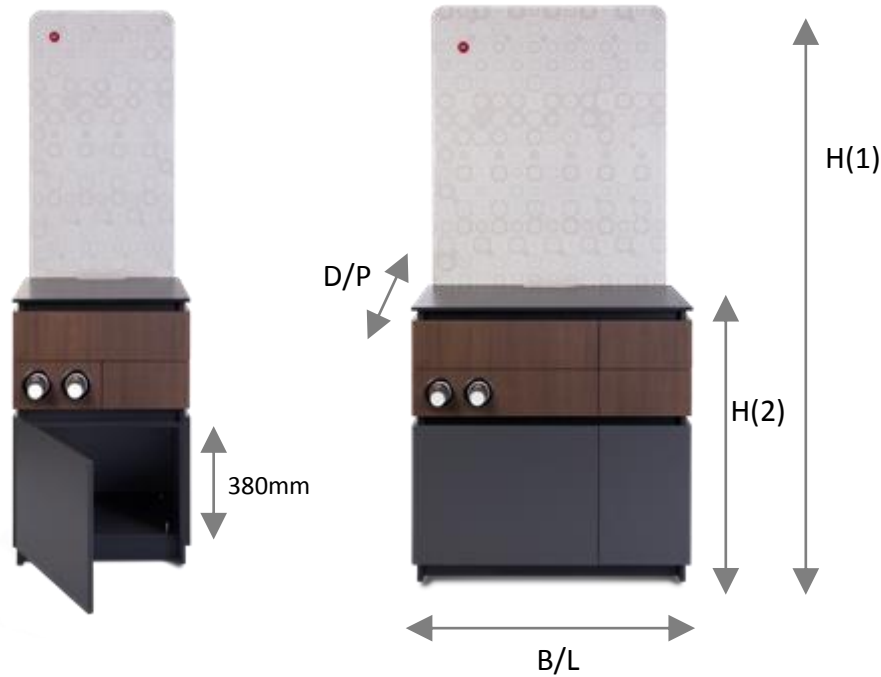

Cafitesse 300 NG

C300 NG Kit Airpot extension

*Bij gebruik van de kit, kannenverhoging (optie) neemt de afstand tussen uitloop en koppenplateau toe van 205 mm naar 325 mm. En utilisant le kit optionel d'augmentation des cafétières la distance entre la sortie et le plateau devient 325 mm au lieu de 205 mm.

**Bovenaanzicht
Vue de dessus**

Accessoires

ONDERZETKASTEN ARMOIRES		Hoogte(1) Hauteur(1)	Hoogte(2) Hauteur(2)	Breedte Largeur	Diepte Profondeur
60 cm	81006917	1920	900	600	680
90 cm	81006921	1920	900	900	680

WATERONTHARDER ADOUCCISSEUR D'EAU		Hoogte Hauteur	Breedte Largeur
Purity C300	81006063	464	125
Purity C500	81006064	553	149

FLOJET		Hoogte Hauteur	Breedte Largeur
Flojet 18L	81003244	600	300