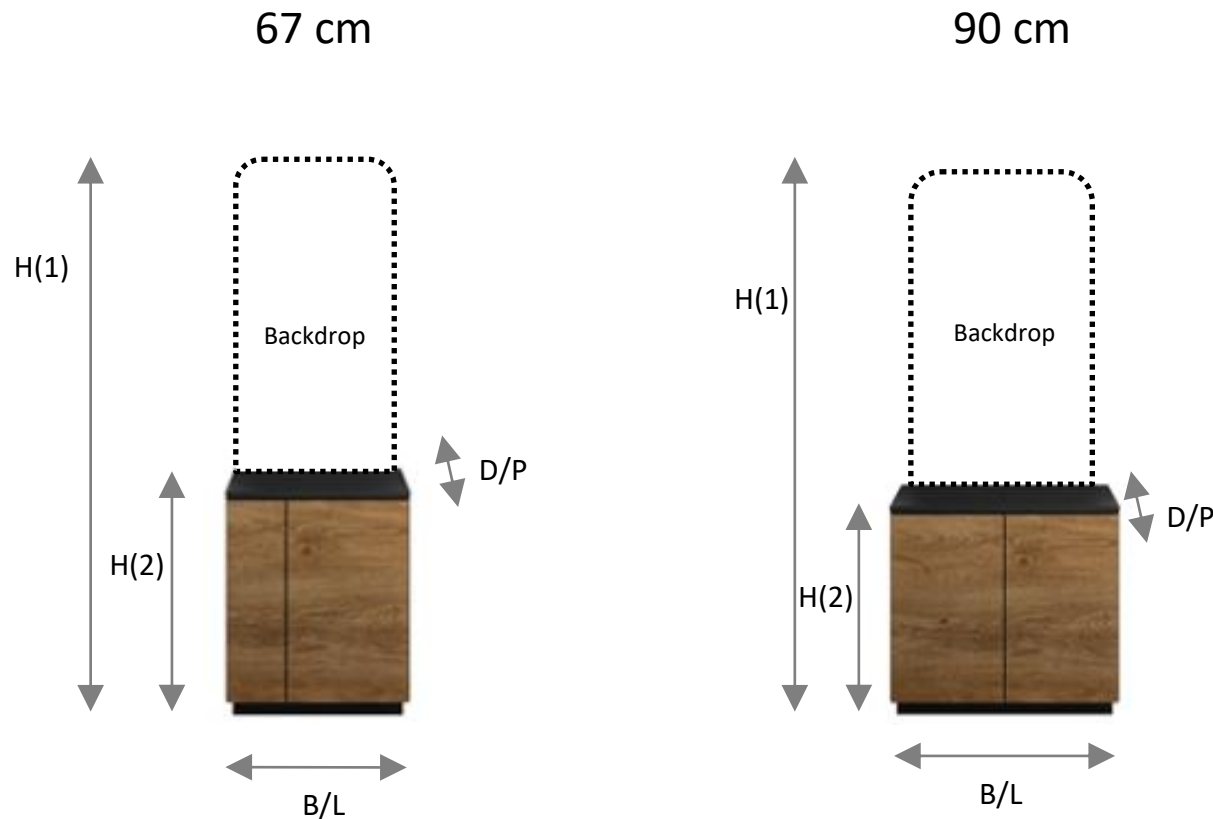

Cabinets Basic *