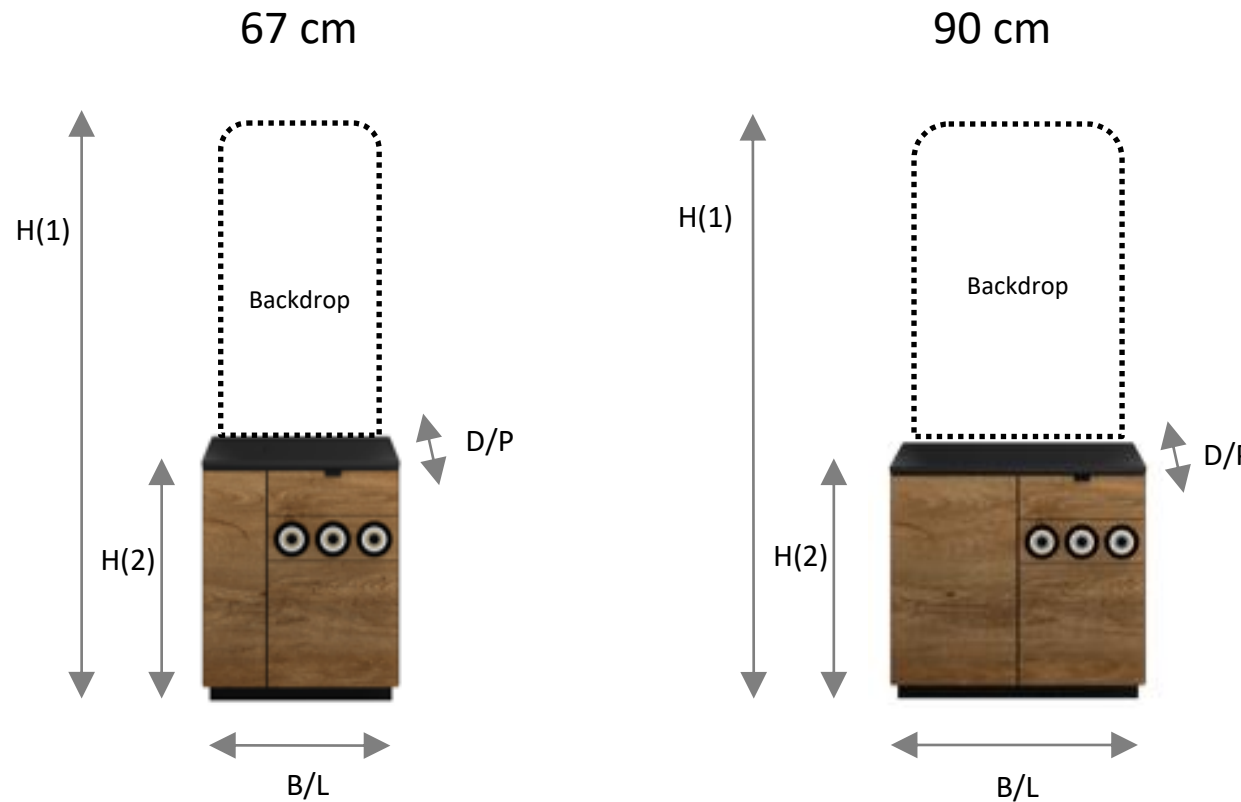

Cabinets Standard *