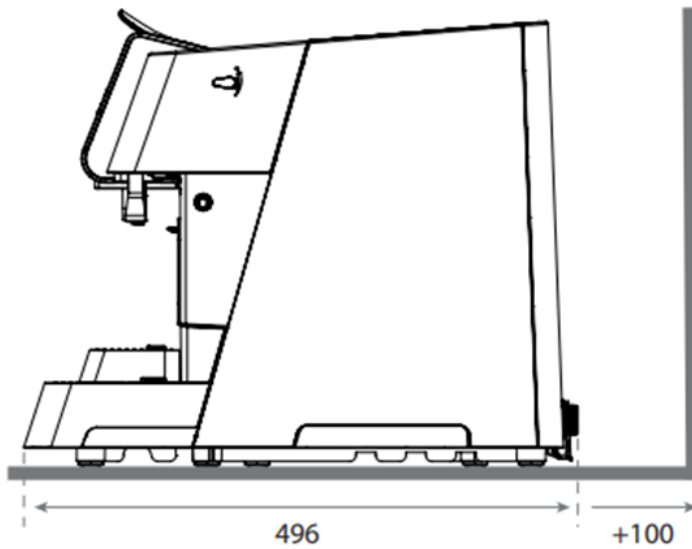

+ 350 pour remplir le
reservoir à eau

Placement frigo (option)

Le frigo est toujours positionné coté droite de la machine