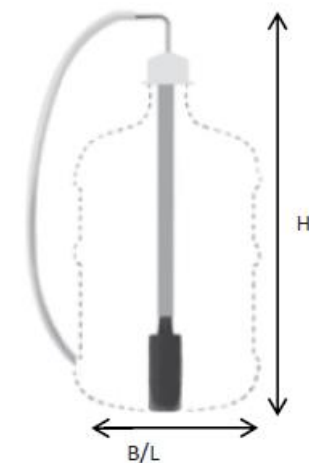

## Technische gegevens / Données techniques:

- Afmetingen machine: / Dimensions de la machine :
- 000 x 000 x 000 (hxbxd)
- Benodigde ruimte / Espace nécessaire :
- 000 x 000 x 000 (hxbxd)
- Gewicht (leeg) : Poids (vide) : ca 00 kg
- opgenomen vermogen / Puissance admise
- 0.0 kW (230V)

Connexion à l'eau recommandée machine

+ 350 pour remplir le  
reservoir à eau

**Placement frigo (option)**

Le frigo est toujours positionné coté droite de la machine

<b>WATERONTHARDER ADOUCCISSEUR D'EAU</b>		Hoogte Hauteur	Breedte Largeur
Purity C300	81006063	464	125
Purity C500	81006064	553	149

<b>Flojet 18L (230V pump)</b>		Hoogte Hauteur	Breedte Largeur
	81003244	600	300