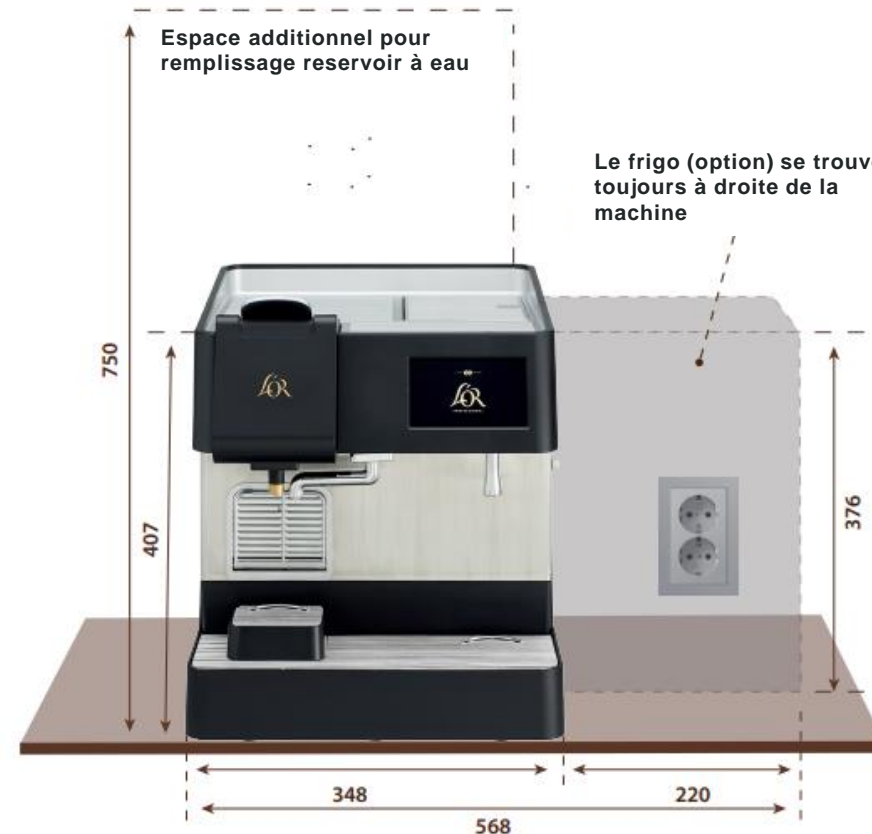

## Raccordement d'eau potable (conforme NEN1006):

- (exemple à droite)
- Tuyau de 15 mm
- Plaque murale de 1/2" interne, max.  
1 mètre de distance jusqu'à la machine (1)
- Valve réglable (2)
- Robinet d'arrêt (3)
- Pression dynamique min 1 bar par 10L/mir  
Pression statique max. 8 bar non-choc
- Dureté de l'eau :  $\leq 6^\circ$  DH

## Technische gegevens / Données techniques:

- Afmetingen machine: / Dimensions de la machine :
- 000 x 000 x 000 (hxbxd)
- Benodigde ruimte / Espace nécessaire :
- 000 x 000 x 000 (hxbxd)
- Gewicht (leeg) : Poids (vide) : ca 00 kg
- opgenomen vermogen / Puissance admise
- 0.0 kW (230V)