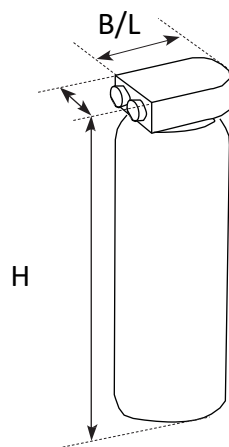

## Raccordement d'eau potable (conforme NEN1006):

- (exemple à droite)
- Tuyau de 15 mm
- Plaque murale de 1/2" interne, max.  
1 mètre de distance jusqu'à la machine (1)
- Valve réglable (2)
- Robinet d'arrêt (3)
- Pression dynamique min 1 bar par 10L/mir  
Pression statique max. 8 bar non-choc
- Dureté de l'eau :  $\leq 6^\circ$  DH

## Technische gegevens / Données techniques:

- Afmetingen machine: / Dimensions de la machine :
- 000 x 000 x 000 (hxbxd)
- Benodigde ruimte / Espace nécessaire :
- 000 x 000 x 000 (hxbxd)
- Gewicht (leeg) : Poids (vide) : ca 00 kg
- opgenomen vermogen / Puissance admise
- 0.0 kW (230V)

Connexion à l'eau recommandée machine

+ 350 pour remplir le  
reservoir à eau

**Placement frigo (option)**

Le frigo est toujours positionné coté droite de la machine

<b>WATERONTHARDER ADOUCCISSEUR D'EAU</b>		Hoogte Hauteur	Breedte Largeur
Purity C300	81006063	464	125
Purity C500	81006064	553	149

<b>Flojet 18L (230V pump)</b>		Hoogte Hauteur	Breedte Largeur
	81003244	600	300