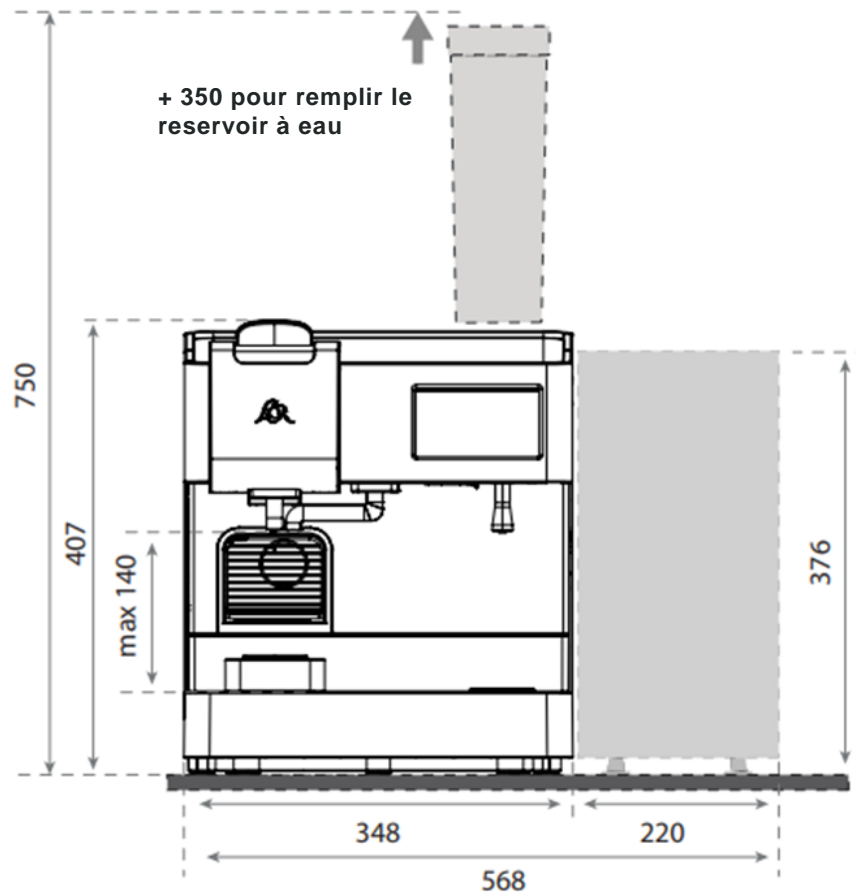

+ 350 pour remplir le
reservoir à eau

Placement frigo (option)

Le frigo est toujours positionné coté droite de la machine