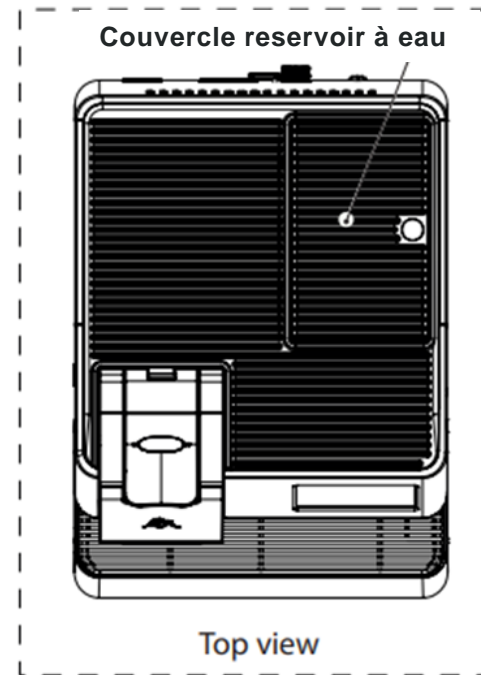

## Autres :

- Minimum 30 cm de distance entre le raccordement d'eau et la prise
- La prise ne peut pas se trouver en dessous du raccordement d'eau.

## Technische gegevens / Données techniques:

- Afmetingen machine: / Dimensions de la machine :
- 000 x 000 x 000 (hxbxd)
- Benodigde ruimte / Espace nécessaire :
- 000 x 000 x 000 (hxbxd)
- Gewicht (leeg) : Poids (vide) : ca 00 kg
- opgenomen vermogen / Puissance admise
- 0.0 kW (230V)

Connexion à l'eau recommandée machine

+ 350 pour remplir le  
reservoir à eau

**Placement frigo (option)**

Le frigo est toujours positionné coté droite de la machine

<b>WATERONTHARDER ADOUCCISSEUR D'EAU</b>		Hoogte Hauteur	Breedte Largeur
Purity C300	81006063	464	125
Purity C500	81006064	553	149