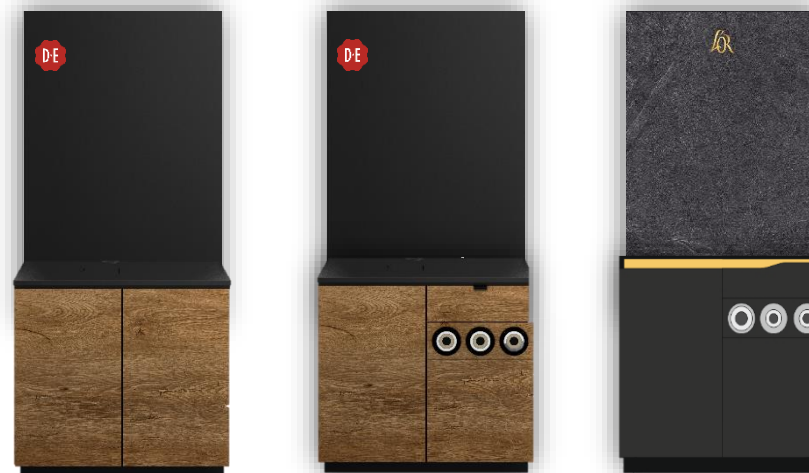

**MEUBELEN VOOR
KOFFIEMACHINES**

JDE | PROFESSIONAL

DE NIEUWE SERIE ONDERZETMEUBELEN VOOR KOFFIEMACHINES

PRESENTATIEMEUBILAIR

Een compleet gamma van onderzetmeubelen om aan de behoeften van onze klanten te voldoen.

**DE DOUWE
EGBERTS**

DUURZAME MEUBELEN

- ✓ Gemaakt van PEFC gecertificeerd massief hout uit een duurzaam beheerd bos.
- ✓ Gemaakt van 95% gerecycleerde materialen.
- ✓ Gefabriceerd in een fabriek zonder CO2-uitstoot en fossiele brandstoffen.
- ✓ Sommige onderdelen kunnen gemakkelijk worden vervangen om de levensduur te verlengen.
- ✓ Teruggebracht meubilair krijgt een nieuwe levenscyclus (via een JDE-partner) of wordt opgenomen in de deels circulaire afvalstroom.

EEN NIEUW ASSORTIMENT VOOR EEN BREDER AANBOD

Formaat	BASIC	STANDARD	PREMIUM
Dimension	67cm en 90cm	67cm en 90cm	90cm
Kleur	Hout	Hout	Zwart een Goud
Backdrop	Zwart of Beige	Zwart of Beige	Zwart een Goud
Functie	Zonder lade en kopjeshouder maar ideaal voor Flojet	Met lade en kopjeshouder	Met lade en kopjeshouder

BACKDROP

	67cm	90 cm	90 cm
Zwart			
Beige			Alleen voor L'Or

Hoogte : 190cm (Behalve L'Or: 180cm)

Deze onderzetmeubels zijn geschikt voor al onze koffiemachines (met of zonder melkkoelkast en met of zonder betaalsysteem).