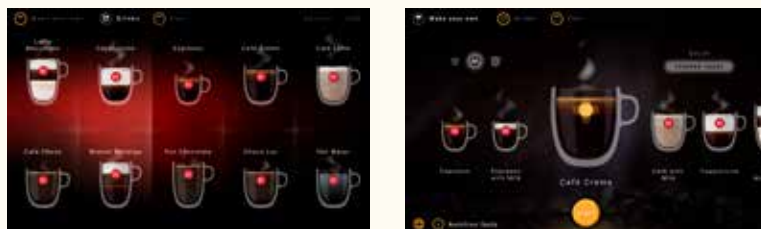

 **DOUWE
EGBERTS**

Cafitesse Omni

Geniet elke dag van een tongstrelende kop koffie met Cafitesse Omni

Een waaier aan overheerlijke drankjes en een sterke capaciteit: de Cafitesse Omni biedt u het beste van twee werelden. Tot wel 225 kopjes puur genot per uur! Het kenmerkende touchscreen werkt eenvoudig en intuïtief. Het laat u toe om van uw favoriete koffies te genieten: van een romige cappuccino tot een intense espresso of een heerlijke café choco. Ontdek alle functionaliteiten van het interactieve touchscreen en pas uw drankje aan uw voorkeuren aan. Maak uw koffie wat sterker of zachter, voeg wat melk en suiker toe. Met de Cafitesse Omni geniet u elke dag van uw favoriete koffie. Verkiest u thee of een lekkere chocolademelk? In een handomdraai gezet met onze veelzijdige Cafitesse Omni. Het hete water stroomt uit een aparte stang zodat er geen druppel koffie in uw thee terechtkomt.

Deze unieke Douwe Egberts-machine biedt u de perfecte oplossing wanneer u méér dan alleen fantastische koffie wilt. U krijgt alle Cafitesse-voordelen: geweldige smaak, geweldige ervaring, geweldig gemak en geweldig zakelijk inzicht met de Cafitesse Omni.

- Brede waaier aan koffievarianten en warme dranken
- Stijlvol design met 10 inch HD-touchscreen
- Eindeloze personalisatiemogelijkheden voor de perfecte kop koffie
- Kop na kop consistente koffiekwaliteit
- Grote capaciteit
- Uniek gesloten systeem voor optimale hygiëne
- Makkelijk bij te vullen en vlot schoon te maken
- Aparte stang voor heet water

Meer beleving met het Cafitesse Omni-touchscreen

- Aantrekkelijk en interactief touchscreen met diverse achtergrondontwerpen
- Gepersonaliseerde koffie met het Je-Eigen-Smaak-scherm of het menuscherm voor snelle selectie
- Gedetailleerde info dankzij de allergie- en nutritionele display