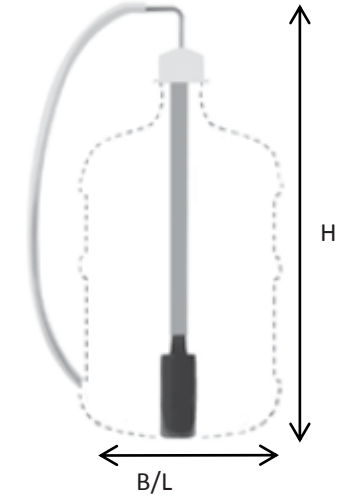

Cafitesse 300 NG

C300 NG Kit Airpot extension

*Bij gebruik van de kit, kannenverhoging (optie) neemt de afstand tussen uitloop en koppenplateau toe van 205 mm naar 325 mm. En utilisant le kit optionel d'augmentation des cafétières la distance entre la sortie et le plateau devient 325 mm au lieu de 205 mm.

**Bovenaanzicht
Vue de dessus**

Accessoires

ONDERZETKASTEN ARMOIRES		Hoogte(1) Hauteur(1)	Hoogte(2) Hauteur(2)	Breedte Largeur	Diepte Profondeur
60 cm	81006917	1920	900	600	680
90 cm	81006921	1920	900	900	680

WATERONTHARDER ADOUCCISSEUR D'EAU		Hoogte Hauteur	Breedte Largeur
Purity C300	81006063	464	125
Purity C500	81006064	553	149

FLOJET		Hoogte Hauteur	Breedte Largeur
Flojet 18L	81003244	600	300