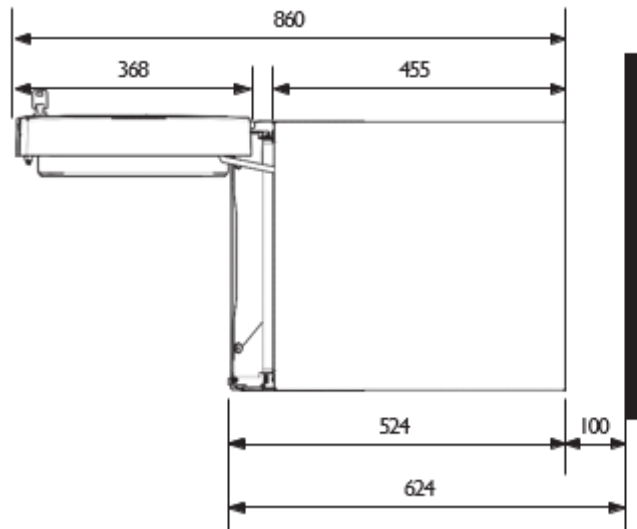

Cafitesse 300 NG

C300 NG Kit Airpot extension

*Bij gebruik van de kit, kannenverhoging (optie) neemt de afstand tussen uitloop en koppenplateau toe van 205 mm naar 325 mm. En utilisant le kit optionel d'augmentation des cafétières la distance entre la sortie et le plateau devient 325 mm au lieu de 205 mm.

**Bovenaanzicht
Vue de dessus**

Accessoires

ONDERZETKASTEN ARMOIRES		Hoogte(1) Hauteur(1)	Hoogte(2) Hauteur(2)	Breedte Largeur	Diepte Profondeur
60 cm	81006917	1920	900	600	680
90 cm	81006921	1920	900	900	680

WATERONTHARDER ADOUCCISSEUR D'EAU		Hoogte Hauteur	Breedte Largeur
Purity C300	81006063	464	125
Purity C500	81006064	553	149

FLOJET		Hoogte Hauteur	Breedte Largeur
Flojet 18L	81003244	600	300