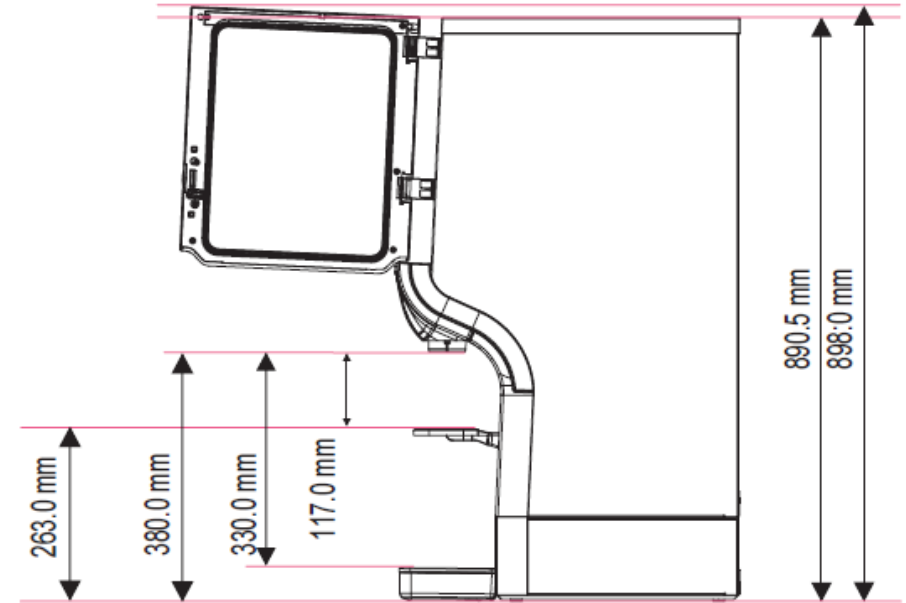

Cafitesse 300 NG

C300 NG Kit Airpot extension

*Bij gebruik van de kit, kannenverhoging (optie) neemt de afstand tussen uitloop en koppenplateau toe van 205 mm naar 325 mm. En utilisant le kit optionel d'augmentation des cafétières la distance entre la sortie et le plateau devient 325 mm au lieu de 205 mm.

**Bovenaanzicht
Vue de dessus**

Accessoires

ONDERZETKASTEN ARMOIRES		Hoogte(1) Hauteur(1)	Hoogte(2) Hauteur(2)	Breedte Largeur	Diepte Profondeur
60 cm	81006917	1920	900	600	680
90 cm	81006921	1920	900	900	680

WATERONTHARDER ADOUCCISSEUR D'EAU		Hoogte Hauteur	Breedte Largeur
Purity C300	81006063	464	125
Purity C500	81006064	553	149

FLOJET		Hoogte Hauteur	Breedte Largeur
Flojet 18L	81003244	600	300