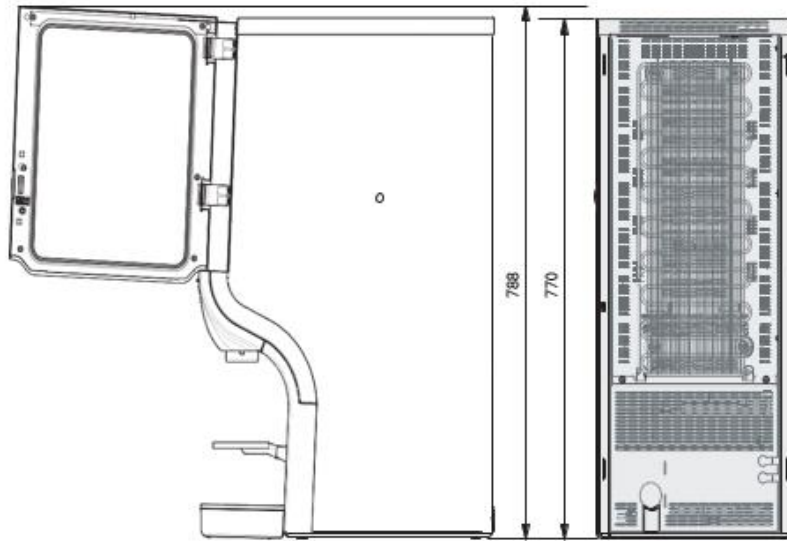

Cafitesse 300 NG

C300 NG Kit Airpot extension

*Bij gebruik van de kit, kannenverhoging (optie) neemt de afstand tussen uitloop en koppenplateau toe van 205 mm naar 325 mm. En utilisant le kit optionel d'augmentation des cafétières la distance entre la sortie et le plateau devient 325 mm au lieu de 205 mm.

**Bovenaanzicht
Vue de dessus**

Accessoires

ONDERZETKASTEN ARMOIRES		Hoogte(1) Hauteur(1)	Hoogte(2) Hauteur(2)	Breedte Largeur	Diepte Profondeur
60 cm	81006917	1920	900	600	680
90 cm	81006921	1920	900	900	680

WATERONTHARDER ADOUCCISSEUR D'EAU		Hoogte Hauteur	Breedte Largeur
Purity C300	81006063	464	125
Purity C500	81006064	553	149

FLOJET		Hoogte Hauteur	Breedte Largeur
Flojet 18L	81003244	600	300