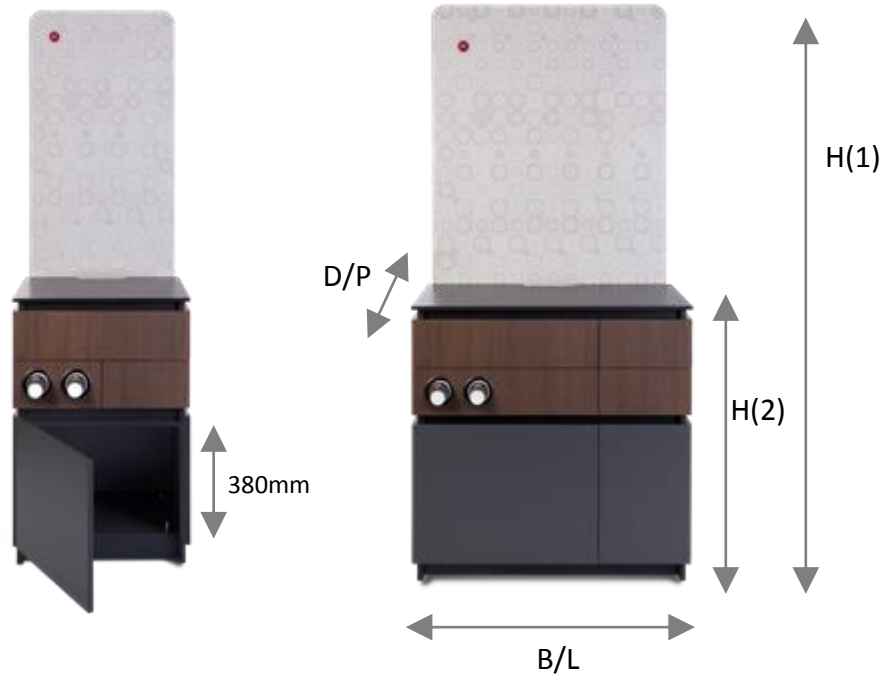

Cafitesse 300 NG

C300 NG Kit Airpot extension

*Bij gebruik van de kit, kannenverhoging (optie) neemt de afstand tussen uitloop en koppenplateau toe van 205 mm naar 325 mm. En utilisant le kit optionel d'augmentation des cafétières la distance entre la sortie et le plateau devient 325 mm au lieu de 205 mm.

**Bovenaanzicht
Vue de dessus**

Accessoires

ONDERZETKASTEN ARMOIRES		Hoogte(1) Hauteur(1)	Hoogte(2) Hauteur(2)	Breedte Largeur	Diepte Profondeur
60 cm	81006917	1920	900	600	680
90 cm	81006921	1920	900	900	680

WATERONTHARDER ADOUCCISSEUR D'EAU		Hoogte Hauteur	Breedte Largeur
Purity C300	81006063	464	125
Purity C500	81006064	553	149

FLOJET		Hoogte Hauteur	Breedte Largeur
Flojet 18L	81003244	600	300