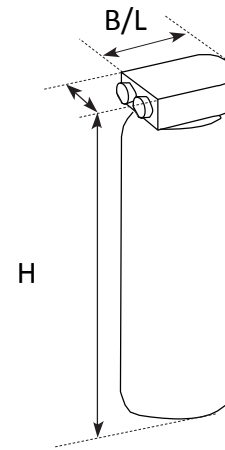

Cafitesse 300 NG

C300 NG Kit Airpot extension

*Bij gebruik van de kit, kannenverhoging (optie) neemt de afstand tussen uitloop en koppenplateau toe van 205 mm naar 325 mm. En utilisant le kit optionel d'augmentation des cafétières la distance entre la sortie et le plateau devient 325 mm au lieu de 205 mm.

**Bovenaanzicht
Vue de dessus**

Accessoires

ONDERZETKASTEN ARMOIRES		Hoogte(1) Hauteur(1)	Hoogte(2) Hauteur(2)	Breedte Largeur	Diepte Profondeur
60 cm	81006917	1920	900	600	680
90 cm	81006921	1920	900	900	680

WATERONTHARDER ADOUCCISSEUR D'EAU		Hoogte Hauteur	Breedte Largeur
Purity C300	81006063	464	125
Purity C500	81006064	553	149

FLOJET		Hoogte Hauteur	Breedte Largeur
Flojet 18L	81003244	600	300