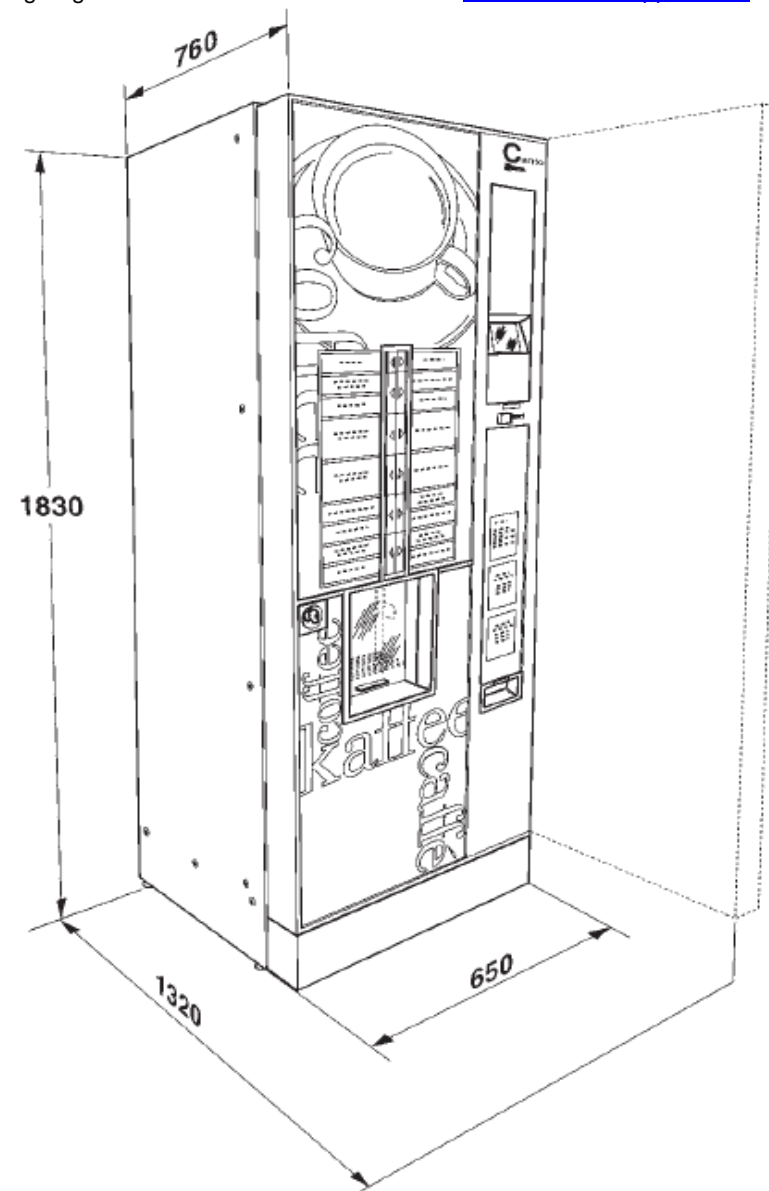

Electra (conform NEN1010):

• 230V 50/60Hz, 16A uitvoering *

max.1 meter afstand tot de machine
(voorbeeld rechts)

- Plaats de apparatuur op een aparte electra groep

Drinkwateraansluiting (conform NEN1006):

(voorbeeld rechts)

- 15 mm leiding
- Muurplaat 1/2" inwendig, max. 1 meter afstand tot de machine (1)
- Controleerbare keerklep (2)
- Stopkraan (3)
- Dynamische druk min. 1 bar bij 10 liter/m
- Statische druk max. 8 bar non-shock
- Waterhardheid : $\leq 6^\circ$ DH

Overige

- Minimaal 30 cm afstand tussen wateraansluitpunt en wandcontactdoos
- De wandcontactdoos mag niet onder het wateraansluitpunt geplaatst zijn..

Technische gegevens / Données techniques:

- Afmetingen machine: / Dimensions de la machine : 1830 x 650 x 760 (hxbxd)
- Benodigde ruimte / Espace nécessaire : : 1830 x 670 x 1320 (hxbxd)
- Gewicht (leeg) / Poids (vide) : ca 176 kg
- opgenomen vermogen / Puissance admise 2,6 kW (230V)

		Hoogte Hauteur	Breedte Largeur
Claris L	81003923	410	126
Claris XL	81003920	525	126
Purity C300	81006063	464	125
Purity C500	81006064	553	149

FLOJET 18 L

		Hoogte Hauteur	Breedte Largeur
Flojet 18l	81003244	600	300