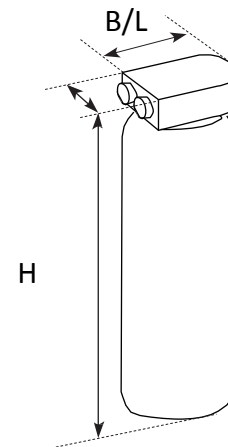

(voorbeeld rechts)

- 15 mm leiding
- Muurplaat 1/2" inwendig, max. 1 meter afstand tot de machine (1)
- Controleerbare keerklep (2)
- Stopkraan (3)
- Dynamische druk min. 1 bar bij 10 liter/m
- Statische druk max. 8 bar non-shock
- Waterhardheid : $\leq 6^\circ$ DH

Overige

- Minimaal 30 cm afstand tussen wateraansluitpunt en wandcontactdoos
- De wandcontactdoos mag niet onder het wateraansluitpunt geplaatst zijn..

Technische gegevens / Données techniques:

- Afmetingen machine: / Dimensions de la machine : 1830 x 650 x 760 (hxbxd)
- Benodigde ruimte / Espace nécessaire : : 1830 x 670 x 1320 (hxbxd)
- Gewicht (leeg) / Poids (vide) : ca 176 kg
- opgenomen vermogen / Puissance admise 2,6 kW (230V)

		Hoogte Hauteur	Breedte Largeur
Claris L	81003923	410	126
Claris XL	81003920	525	126
Purity C300	81006063	464	125
Purity C500	81006064	553	149

FLOJET 18 L

		Hoogte Hauteur	Breedte Largeur
Flojet 18l	81003244	600	300