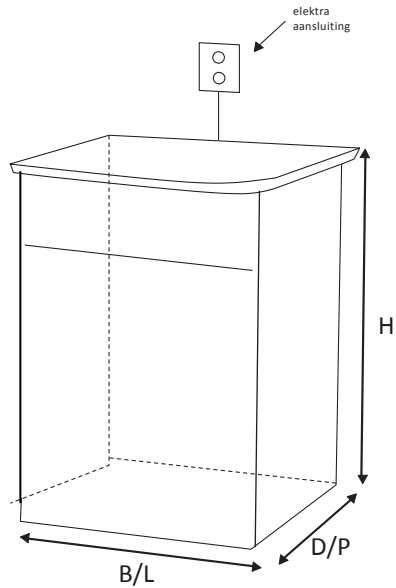

Overige

- Minimaal 30 cm afstand tussen wateraansluitpunt en wandcontactdoos
- De wandcontactdoos mag niet onder het wateraansluitpunt geplaatst zijn..

Technische gegevens / Données techniques:

- Afmetingen machine: / Dimensions de la machine : 1830 x 650 x 760 (hxbxd)
- Benodigde ruimte / Espace nécessaire : : 1830 x 670 x 1320 (hxbxd)
- Gewicht (leeg) / Poids (vide) : ca 176 kg
- opgenomen vermogen / Puissance admise 2,6 kW (230V)

Accessoires

ONDERZETKASTEN ARMOIRES DE RANGEMENT

		Hoogte Hauteur	Breedte Largeur	Diepte Profondeur
Small	81003220	860	651	690
Medium	81003221	860	803	690
Medium+	81004440	860	900	690

WATERONTHARDER ADOUSSICEUR D'EAU

		Hoogte Hauteur	Breedte Largeur
Claris L	81003923	410	126
Claris XL	81003920	525	126
Purity C300	81006063	464	125
Purity C500	81006064	553	149

FLOJET 18 L

		Hoogte Hauteur	Breedte Largeur
Flojet 18l	81003244	600	300