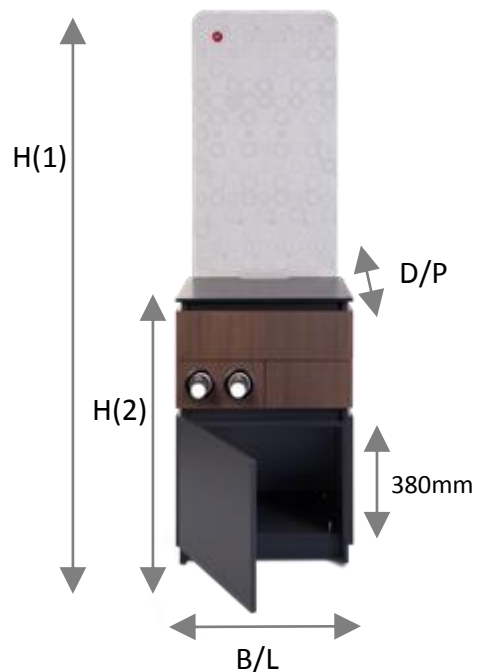

Autres :

- Minimum 30 cm de distance entre le raccordement d'eau et la prise
- La prise ne peut pas se trouver en dessous du raccordement d'eau.

Technische gegevens / Données techniques:

- Afmetingen machine: / Dimensions de la machine :
- 875 x 450 x 525 (hxbxd)
- Benodigde ruimte / Espace nécessaire :
- 1060 x 550 x 580 (hxbxd)
- Gewicht (leeg) : Poids (vide) : ca 75 kg
- opgenomen vermogen / Puissance admise
- 2.3 kW (230V)

Omni Single / Double Espresso

< vue de côté >

< vue de dessus >

Lorsque vous utilisez un système de paiement la porte de la machine s'ouvre plus loin. (155° au lieu de 90°). Par conséquent l'espace requis de droit change comme indiqué ci-dessous.

ONDERZETKASTEN ARMOIRES		Hoogte(1) Hauteur(1)	Hoogte(2) Hauteur(2)	Breedte Largeur	Diepte Profondeur
60 cm	81006917	1920	900	600	680

WATERONTHARDER ADOUCCISSEUR D'EAU		Hoogte Hauteur	Breedte Largeur
Purity C300	81006063	464	125
Purity C500	81006064	553	149