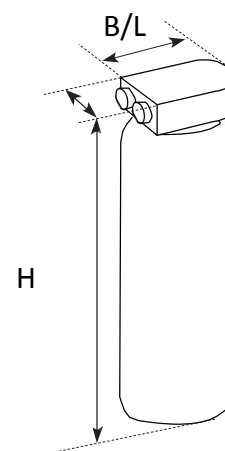

Autres :

- Minimum 30 cm de distance entre le raccordement d'eau et la prise
- La prise ne peut pas se trouver en dessous du raccordement d'eau.

Technische gegevens / Données techniques:

- Afmetingen machine: / Dimensions de la machine :
- 875 x 450 x 525 (hxbxd)
- Benodigde ruimte / Espace nécessaire :
- 1060 x 550 x 580 (hxbxd)
- Gewicht (leeg) : Poids (vide) : ca 75 kg
- opgenomen vermogen / Puissance admise
- 2.3 kW (230V)

Omni Single / Double Espresso

< vue de côté >

< vue de dessus >

Lorsque vous utilisez un système de paiement la porte de la machine s'ouvre plus loin. (155° au lieu de 90°). Par conséquent l'espace requis de droit change comme indiqué ci-dessous.

ONDERZETKASTEN ARMOIRES		Hoogte(1) Hauteur(1)	Hoogte(2) Hauteur(2)	Breedte Largeur	Diepte Profondeur
60 cm	81006917	1920	900	600	680

WATERONTHARDER ADOUCCISSEUR D'EAU		Hoogte Hauteur	Breedte Largeur
Purity C300	81006063	464	125
Purity C500	81006064	553	149