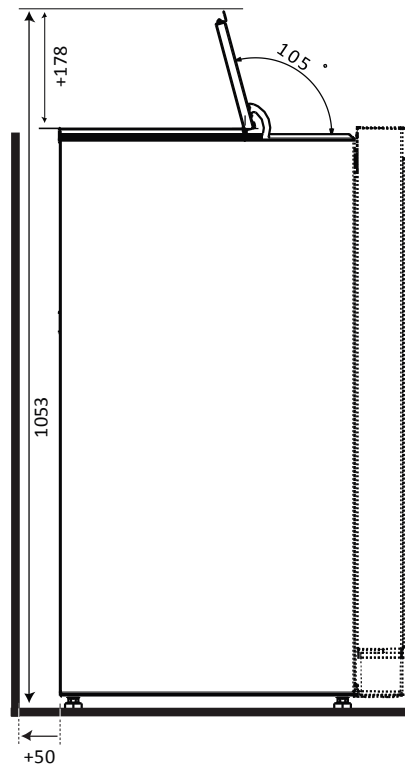

Autres :

- Minimum 30 cm de distance entre le raccordement d'eau et la prise
- La prise ne peut pas se trouver en dessous du raccordement d'eau.

Technische gegevens / Données techniques:

- Afmetingen machine: / Dimensions de la machine :
- 875 x 450 x 525 (hxbxd)
- Benodigde ruimte / Espace nécessaire :
- 1060 x 550 x 580 (hxbxd)
- Gewicht (leeg) : Poids (vide) : ca 75 kg
- opgenomen vermogen / Puissance admise
- 2.3 kW (230V)

Omni Single / Double Espresso

< vue de côté >

< vue de dessus >

Lorsque vous utilisez un système de paiement la porte de la machine s'ouvre plus loin. (155° au lieu de 90°). Par conséquent l'espace requis de droit change comme indiqué ci-dessous.

ONDERZETKASTEN ARMOIRES		Hoogte(1) Hauteur(1)	Hoogte(2) Hauteur(2)	Breedte Largeur	Diepte Profondeur
60 cm	81006917	1920	900	600	680

WATERONTHARDER ADOUCCISSEUR D'EAU		Hoogte Hauteur	Breedte Largeur
Purity C300	81006063	464	125
Purity C500	81006064	553	149

KIT WATERTANK 10L KIT RES D'EAU 10L		Hoogte Hauteur	Breedte Largeur
	81006220	330	200