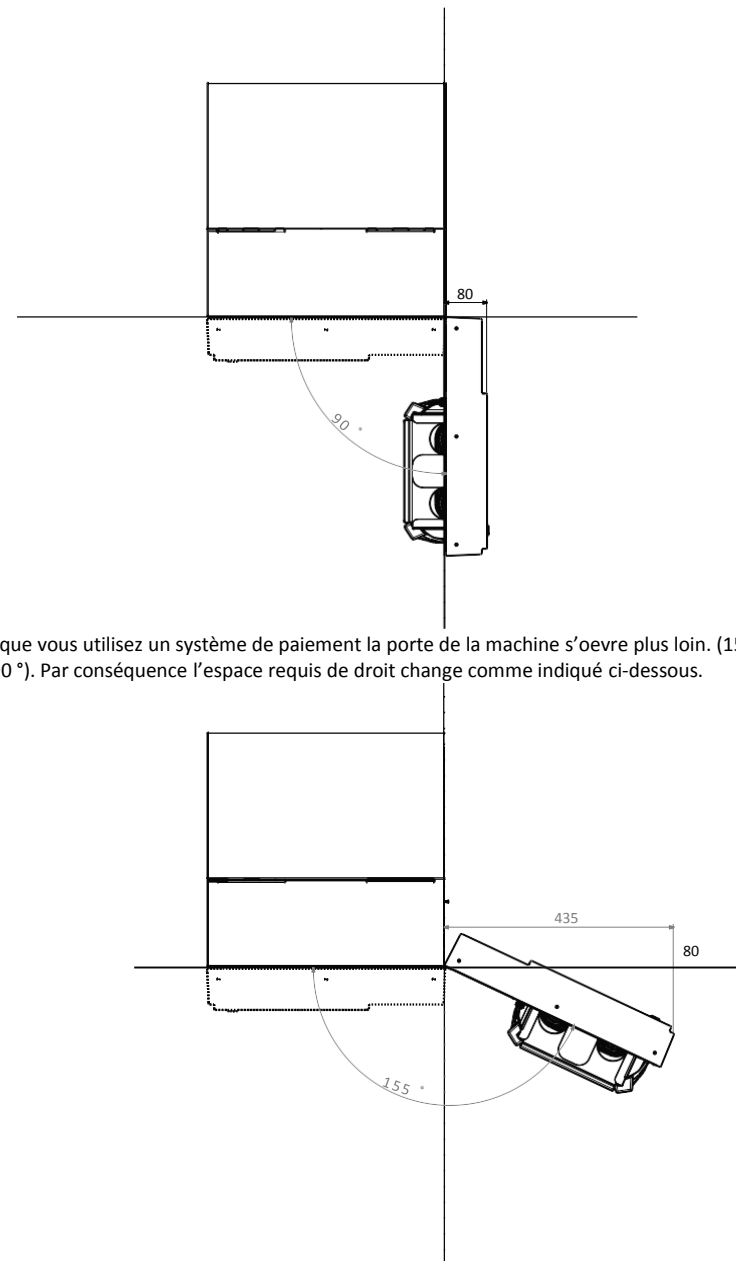

- (exemple à droite)
- Tuyau de 15 mm
- Plaque murale de 1/2" interne, max.
1 mètre de distance jusqu'à la machine (1)
- Valve réglable (2)
- Robinet d'arrêt (3)
- Pression dynamique min 1 bar par 10L/mir
Pression statique max. 8 bar non-choc
- Dureté de l'eau : ≤ 6° DH

Autres :

- Minimum 30 cm de distance entre le raccordement d'eau et la prise
- La prise ne peut pas se trouver en dessous du raccordement d'eau.

Technische gegevens / Données techniques:

- Afmetingen machine: / Dimensions de la machine :
- 875 x 450 x 525 (hxbxd)
- Benodigde ruimte / Espace nécessaire :
- 1060 x 550 x 580 (hxbxd)
- Gewicht (leeg) : Poids (vide) : ca 75 kg
- opgenomen vermogen / Puissance admise
- 2.3 kW (230V)

Omni Single / Double Espresso

< vue de côté >

< vue de dessus >

Lorsque vous utilisez un système de paiement la porte de la machine s'ouvre plus loin. (155° au lieu de 90°). Par conséquent l'espace requis de droit change comme indiqué ci-dessous.