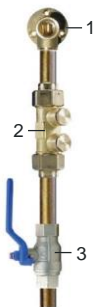

Omni Single / Double Espresso

Afin de pouvoir faire fonctionner la machine, il est indispensable que les points de raccordement soient installés correctement. La prise et le robinet doivent se trouver dans le même espace et être facilement accessibles. Notre technicien est responsable pour l'installation à partir de la prise et le raccordement d'eau jusqu'à l'appareil **S'il y a besoin d'autres liens, vous devez vous en charger**. L'appareil est uniquement prévu pour un usage à l'intérieur. Pour plus d'informations, vous pouvez prendre contact avec le service d'assistance technique en téléphonant au +32(2)2600353. Vous trouverez davantage d'informations détaillées concernant l'appareil dans la brochure ou via www.cafitessesupport.com.

Electricité (conforme NEN1010):

- **Alimentation 230V 50/60Hz, 16A**
à max. 1 mètre de distance de la machine
(exemple à droite)
- Placer l'appareil sur un circuit électrique à part

Raccordement d'eau potable (conforme NEN1006):

- (exemple à droite)
- Tuyau de 15 mm
- Plaque murale de 1/2" interne, max.
1 mètre de distance jusqu'à la machine (1)
- Valve réglable (2)
- Robinet d'arrêt (3)
- Pression dynamique min 1 bar par 10L/mir
Pression statique max. 8 bar non-choc
- Dureté de l'eau : ≤ 6° DH

Autres :

- Minimum 30 cm de distance entre le raccordement d'eau et la prise
- La prise ne peut pas se trouver en dessous du raccordement d'eau.

Technische gegevens / Données techniques:

- Afmetingen machine: / Dimensions de la machine :
- 875 x 450 x 525 (hxbxd)
- Benodigde ruimte / Espace nécessaire :
- 1060 x 550 x 580 (hxbxd)
- Gewicht (leeg) : Poids (vide) : ca 75 kg
- opgenomen vermogen / Puissance admise
- 2.3 kW (230V)