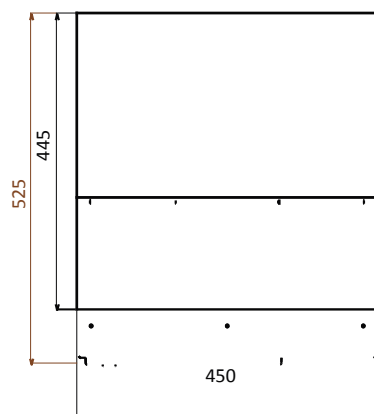

Autres :

- Minimum 30 cm de distance entre le raccordement d'eau et la prise
- La prise ne peut pas se trouver en dessous du raccordement d'eau.

Technische gegevens / Données techniques:

- Afmetingen machine: / Dimensions de la machine :
- 875 x 450 x 525 (hxbxd)
- Benodigde ruimte / Espace nécessaire :
- 1060 x 550 x 580 (hxbxd)
- Gewicht (leeg) : Poids (vide) : ca 75 kg
- opgenomen vermogen / Puissance admise
- 2.3 kW (230V)

Omni Single / Double Espresso

< vue de côté >

< vue de dessus >

Lorsque vous utilisez un système de paiement la porte de la machine s'ouvre plus loin. (155° au lieu de 90°). Par conséquent l'espace requis de droit change comme indiqué ci-dessous.