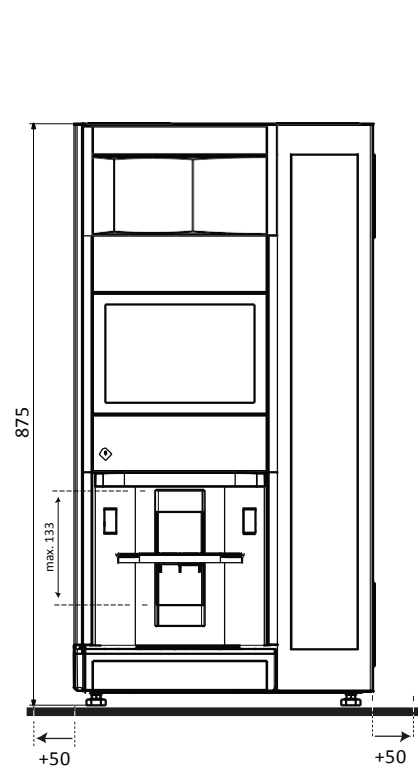

Autres :

- Minimum 30 cm de distance entre le raccordement d'eau et la prise
- La prise ne peut pas se trouver en dessous du raccordement d'eau.

Technische gegevens / Données techniques:

- Afmetingen machine: / Dimensions de la machine :
- 875 x 450 x 525 (hxbxd)
- Benodigde ruimte / Espace nécessaire :
- 1060 x 550 x 580 (hxbxd)
- Gewicht (leeg) : Poids (vide) : ca 75 kg
- opgenomen vermogen / Puissance admise
- 2.3 kW (230V)

Omni Single / Double Espresso

< vue de côté >

< vue de dessus >

Lorsque vous utilisez un système de paiement la porte de la machine s'ouvre plus loin. (155° au lieu de 90°). Par conséquent l'espace requis de droit change comme indiqué ci-dessous.

ONDERZETKASTEN ARMOIRES		Hoogte(1) Hauteur(1)	Hoogte(2) Hauteur(2)	Breedte Largeur	Diepte Profondeur
60 cm	81006917	1920	900	600	680

WATERONTHARDER ADOUCCISSEUR D'EAU		Hoogte Hauteur	Breedte Largeur
Purity C300	81006063	464	125
Purity C500	81006064	553	149