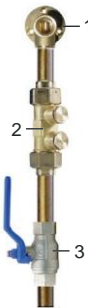

Electricité (conforme NEN1010):

Alimentation 400V 3N~/50Hz, 16A

Vynckier ou CEE-Form

Prise à max. 1 mètre de distance de la machine (exemple à droite)

Alimentation 230V 50/60Hz, 16A *

à max. 1 mètre de distance de la machine (exemple à droite)

Placer l'appareil sur un circuit électrique à part

Raccordement d'eau potable (conforme NEN1006):

(exemple à droite)

- Tuyau de 15 mm
- Plaque murale de 1/2" interne, max. 1 mètre de distance jusqu'à la machine (1)
- Valve réglable (2)
- Robinet d'arrêt (3)
- Pression dynamique min 1 bar par 10L/min
- Pression statique max. 8 bar non-choc
- Dureté de l'eau : ≤ 6° DH

- Afmetingen / Dimensions 405 x 305 x 430 (hxbxd)
- Benodigde ruimte / Espace nécessaire : : 805 x 505 x 440 (hxbxd)
- Gewicht (leeg) : Poids (vide) : ca 16 kg
- Opg.vermogen / Puissance ad 3,0 kW (230V)