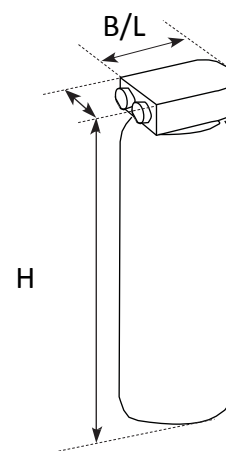

Autres :

- Minimum 30 cm de distance entre le raccordement d'eau et la prise
- La prise ne peut pas se trouver en dessous du raccordement d'eau.
- Drainage Ø 50 mm

< 200

Technische gegevens / Données techniques:

- Afmetingen / Dimensions 405 x 305 x 430 (hxbxd)
- Benodigde ruimte / Espace nécessaire : : 805 x 505 x 440 (hxbxd)
- Gewicht (leeg) : Poids (vide) : ca 16 kg
- Opg.vermogen / Puissance ad 3,0 kW (230V)

Options

Accessoires

ONDERZETKASTEN ARMOIRES DE RANGEMENT

		Hoogte	Breedte	Diepte
		Hauteur	Largeur	Profondeur
Small	81003220	860	651	690
Medium	81003221	860	803	690
Medium+	81004440	860	900	690

WATERONTHARDER ADOUSSICEUR D'EAU

		Hoogte	Breedte
		Hauteur	Largeur
Clarix L	81003923	410	126
Clarix XL	81003920	525	126
Purity C300	81006063	464	125
Purity C500	81006064	553	149

FLOJET 18 L

		Hoogte	Breedte
		Hauteur	Largeur
Flojet 18l	81003244	600	300