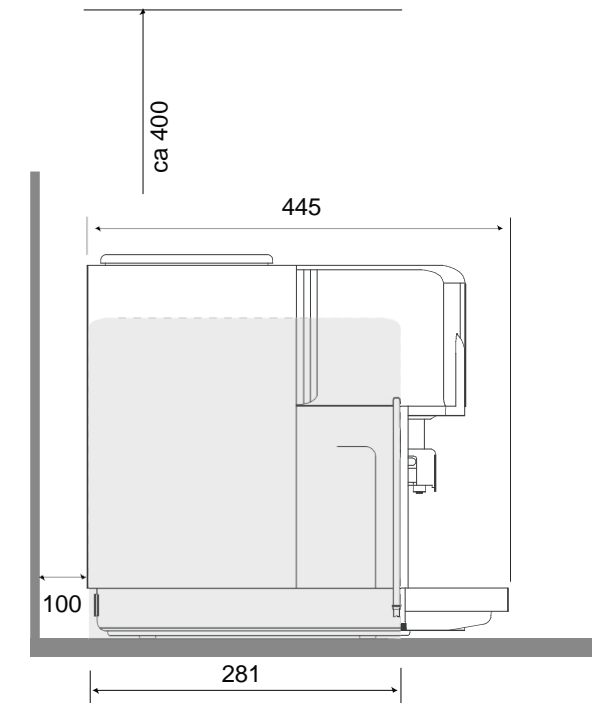

Autres :

- Minimum 30 cm de distance entre le raccordement d'eau et la prise
- La prise ne peut pas se trouver en dessous du raccordement d'eau.
- Drainage Ø 50 mm

< 200

Technische gegevens / Données techniques:

- Afmetingen / Dimensions 405 x 305 x 430 (hxbxd)
- Benodigde ruimte / Espace nécessaire : : 805 x 505 x 440 (hxbxd)
- Gewicht (leeg) : Poids (vide) : ca 16 kg
- Opg.vermogen / Puissance ad 3,0 kW (230V)

Wijzigingen voorbehouden. Alle maten in mm.
Sous réserve de changements. Toutes les mesures en mm.

Reservez 400 mm d'espace extra pour enlever le brasseur de la machine pour nettoyage.

Opmerkingen:

- Espace pour réfrigérateur (option)
- Espace pour large container des grains de café (option)

		Hoogte	Breedte
		Hauteur	Largeur
Clarix L	81003923	410	126
Clarix XL	81003920	525	126
Purity C300	81006063	464	125
Purity C500	81006064	553	149

FLOJET 18 L

		Hoogte	Breedte
		Hauteur	Largeur
Flojet 18l	81003244	600	300