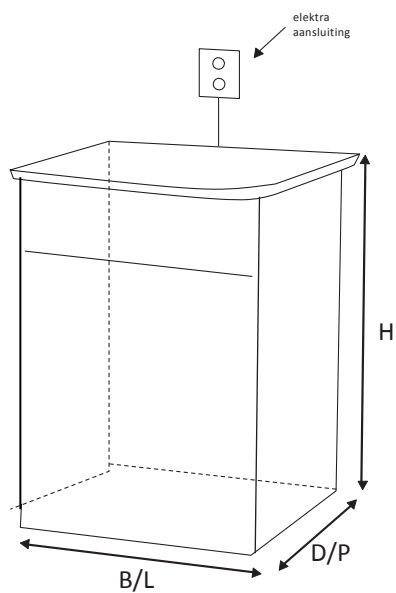

- Afmetingen / Dimensions 405 x 305 x 430 (hxbxd)
- Benodigde ruimte / Espace nécessaire : : 805 x 505 x 440 (hxbxd)
- Gewicht (leeg) : Poids (vide) : ca 16 kg
- Opg.vermogen / Puissance ad 3,0 kW (230V)

Wijzigingen voorbehouden. Alle maten in mm.
Sous réserve de changements. Toutes les mesures en mm.

Reservez 400 mm d'espace extra pour enlever le brasseur de la machine pour nettoyage.

Opmerkingen:

- Espace pour réfrigérateur (option)
- Espace pour large container des grains de café (option)

Options

Accessoires

ONDERZETKASTEN ARMOIRES DE RANGEMENT

		Hoogte	Breedte	Diepte
		Hauteur	Largeur	Profondeur
Small	81003220	860	651	690
Medium	81003221	860	803	690
Medium+	81004440	860	900	690

WATERONTHARDER ADOUSSICEUR D'EAU

		Hoogte	Breedte
		Hauteur	Largeur
Clarix L	81003923	410	126
Clarix XL	81003920	525	126
Purity C300	81006063	464	125
Purity C500	81006064	553	149

FLOJET 18 L

		Hoogte	Breedte
		Hauteur	Largeur
Flojet 18l	81003244	600	300