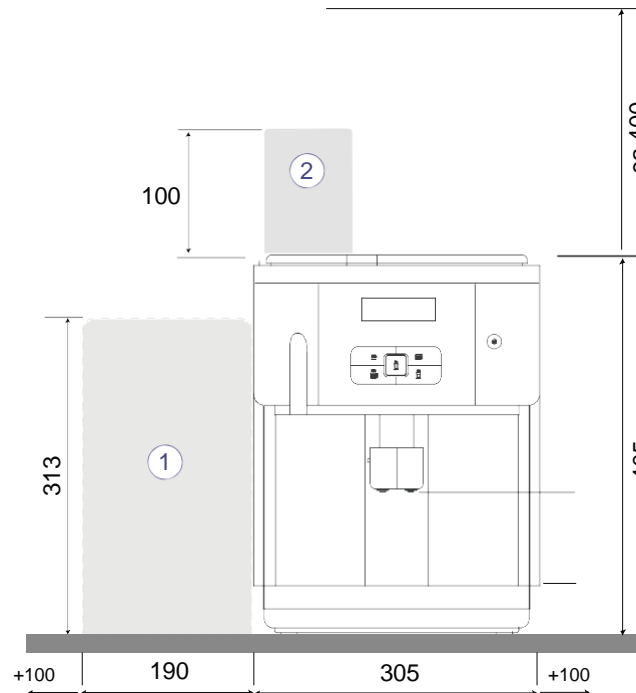

Electricité (conforme NEN1010):

Alimentation 400V 3N~/50Hz, 16A

Vynckier ou CEE-Form

Prise à max. 1 mètre de distance de la machine (exemple à droite)

Alimentation 230V 50/60Hz, 16A *

à max. 1 mètre de distance de la machine (exemple à droite)

Placer l'appareil sur un circuit électrique à part

Raccordement d'eau potable (conforme NEN1006):

(exemple à droite)

- Tuyau de 15 mm
- Plaque murale de 1/2" interne, max. 1 mètre de distance jusqu'à la machine (1)
- Valve réglable (2)
- Robinet d'arrêt (3)
- Pression dynamique min 1 bar par 10L/min
- Pression statique max. 8 bar non-choc
- Dureté de l'eau : ≤ 6° DH

Autres :

- Minimum 30 cm de distance entre le raccordement d'eau et la prise
- La prise ne peut pas se trouver en dessous du raccordement d'eau.
- Drainage Ø 50 mm

< 200

Technische gegevens / Données techniques:

- Afmetingen / Dimensions 405 x 305 x 430 (hxbxd)
- Benodigde ruimte / Espace nécessaire : : 805 x 505 x 440 (hxbxd)
- Gewicht (leeg) : Poids (vide) : ca 16 kg
- Opg.vermogen / Puissance ad 3,0 kW (230V)

Wijzigingen voorbehouden. Alle maten in mm.
Sous réserve de changements. Toutes les mesures en mm.

Reservez 400 mm d'espace extra pour enlever le brasseur de la machine pour nettoyage.

Opmerkingen:

1. Espace pour réfrigérateur (option)
2. Espace pour large container des grains de café (option)