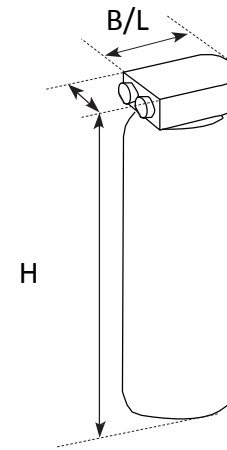

Autres :

- Minimum 30 cm de distance entre le raccordement d'eau et la prise
- La prise ne peut pas se trouver en dessous du raccordement d'eau.
- Laissez + - 10 cm d'espace libre à l'arrière pour la ventilation et des deux côtés pour le service.

Données techniques :

- Dimensions de la machine :
- 761 x 330 (723 avec frigo) x 600 (hxbxd)
- Espace nécessaire
- 870 x 530 (932 avec frigo) x 700 (hxbxd)
- Poids (vide) : ca 55 kg
- Puissance admise :
- 3 kW (230V)

*Espace pour un frigo optionel. Ce frigo peut également être placé à gauche ou dans le meuble.

Sur cette feuille vous trouverez des dimensions supplémentaires pour d'éventuelles ouvertures de transit.

ARMOIRES		Hauteur(1)	Hauteur(2)	Largeur	Profondeur
60 cm	81006917	1920	900	600	680
90 cm	81006921	1920	900	900	680

ADOUCCISSEUR D'EAU		Hauteur	Largeur
Purity C500	81006064	553	149

FLOJET		Hauteur	Largeur
Flojet 18L	81003244	600	300