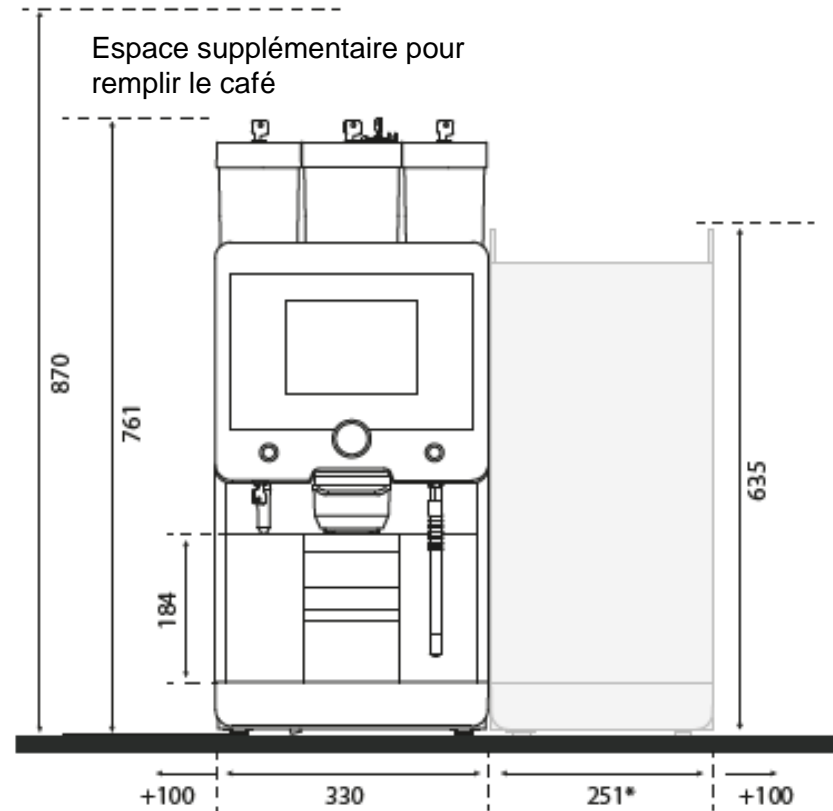

- (exemple à droite)
- Tuyau de 15 mm
- Plaque murale de 1/2" interne, max.
1 mètre de distance jusqu'à la machine (1)
- Valve réglable (2)
- Robinet d'arrêt (3)
- Pression dynamique min 1 bar par 10L/min
Pression statique max. 8 bar non-choc
- Dureté de l'eau : $\leq 6^\circ$ DH

Autres :

- Minimum 30 cm de distance entre le raccordement d'eau et la prise
- La prise ne peut pas se trouver en dessous du raccordement d'eau.
- Laissez + - 10 cm d'espace libre à l'arrière pour la ventilation et des deux côtés pour le service.

Données techniques :

- Dimensions de la machine :
- 761 x 330 (723 avec frigo) x 600 (hxbxd)
- Espace nécessaire
- 870 x 530 (932 avec frigo) x 700 (hxbxd)
- Poids (vide) : ca 55 kg
- Puissance admise :
- 3 kW (230V)