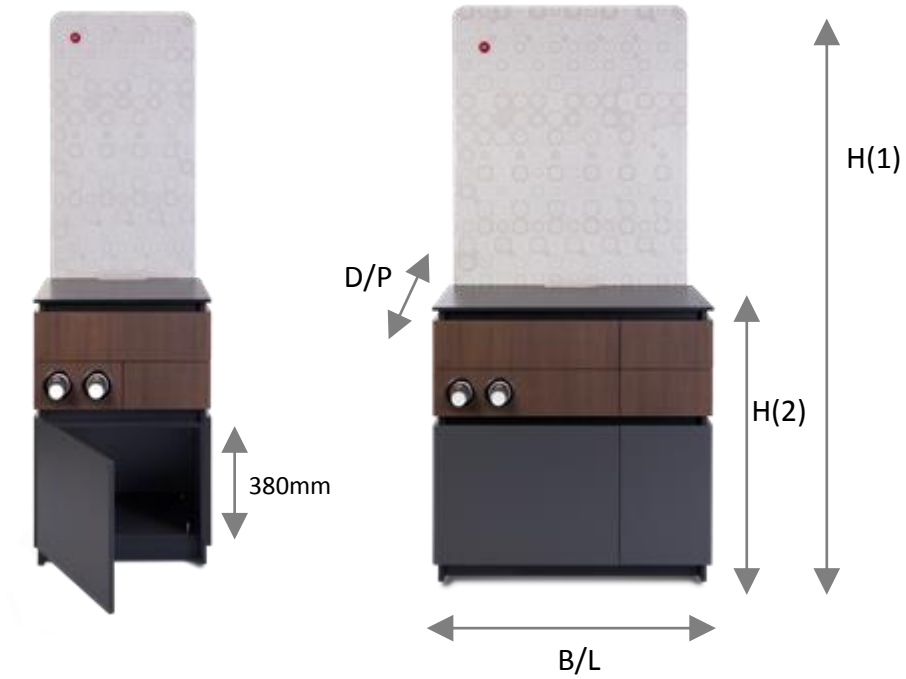

Données techniques :

- Dimensions de la machine :
- 761 x 330 (723 avec frigo) x 600 (hxbxd)
- Espace nécessaire
- 870 x 530 (932 avec frigo) x 700 (hxbxd)
- Poids (vide) : ca 55 kg
- Puissance admise :
- 3 kW (230V)

*Espace pour un frigo optionel. Ce frigo peut également être placé à gauche ou dans le meuble.

Sur cette feuille vous trouverez des dimensions supplémentaires pour d'éventuelles ouvertures de transit.

ARMOIRES		Hauteur(1)	Hauteur(2)	Largeur	Profondeur
60 cm	81006917	1920	900	600	680
90 cm	81006921	1920	900	900	680