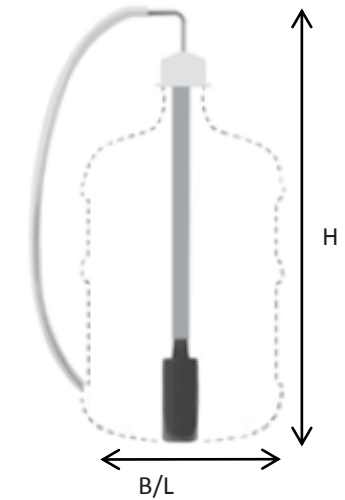

ARMOIRES		Hauteur(1)	Hauteur(2)	Largeur	Profondeur
60 cm	81006917	1920	900	600	680
90 cm	81006921	1920	900	900	680

ADOUCCISSEUR D'EAU		Hauteur	Largeur
Purity C500	81006064	553	149

FLOJET		Hauteur	Largeur
Flojet 18L	81003244	600	300