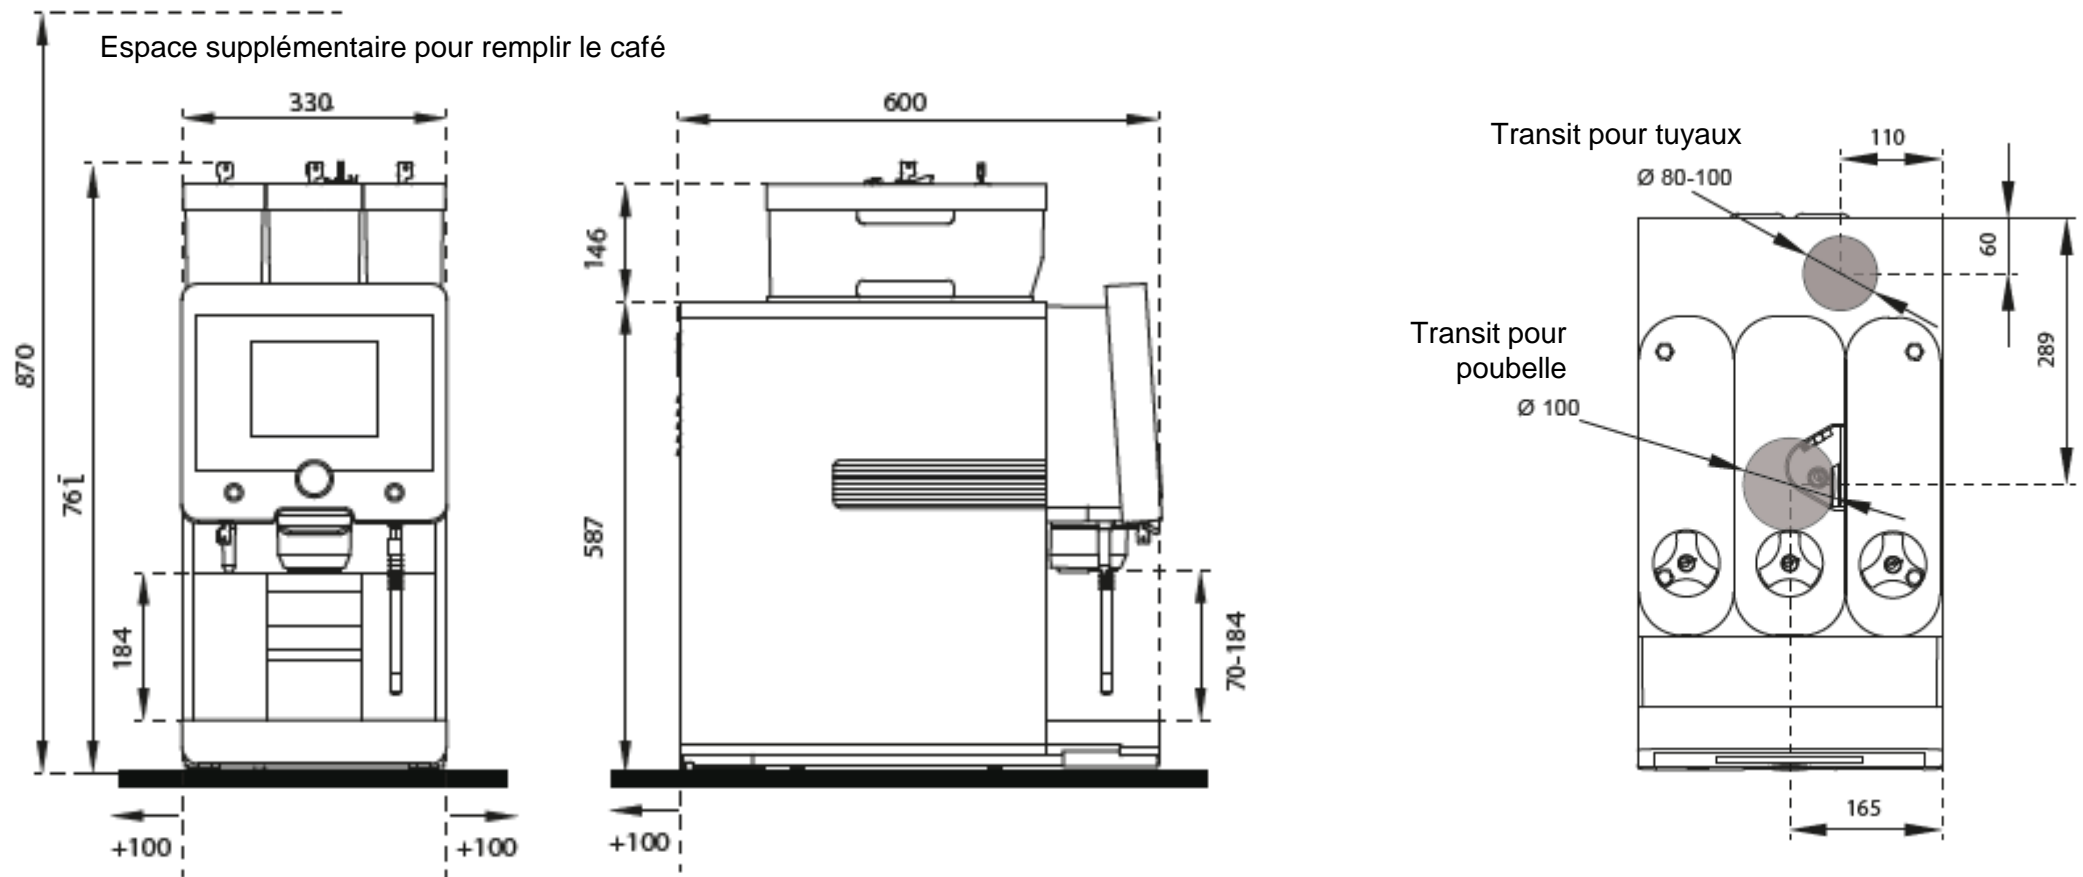

Autres :

- Minimum 30 cm de distance entre le raccordement d'eau et la prise
- La prise ne peut pas se trouver en dessous du raccordement d'eau.
- Laissez + - 10 cm d'espace libre à l'arrière pour la ventilation et des deux côtés pour le service.

Données techniques :

- Dimensions de la machine :
- 761 x 330 (723 avec frigo) x 600 (hxbxd)
- Espace nécessaire
- 870 x 530 (932 avec frigo) x 700 (hxbxd)
- Poids (vide) : ca 55 kg
- Puissance admise :
- 3 kW (230V)

*Espace pour un frigo optionel. Ce frigo peut également être placé à gauche ou dans le meuble.

Sur cette feuille vous trouverez des dimensions supplémentaires pour d'éventuelles ouvertures de transit.

ARMOIRES		Hauteur(1)	Hauteur(2)	Largeur	Profondeur
60 cm	81006917	1920	900	600	680
90 cm	81006921	1920	900	900	680

ADOUCCISSEUR D'EAU		Hauteur	Largeur
Purity C500	81006064	553	149

FLOJET		Hauteur	Largeur
Flojet 18L	81003244	600	300