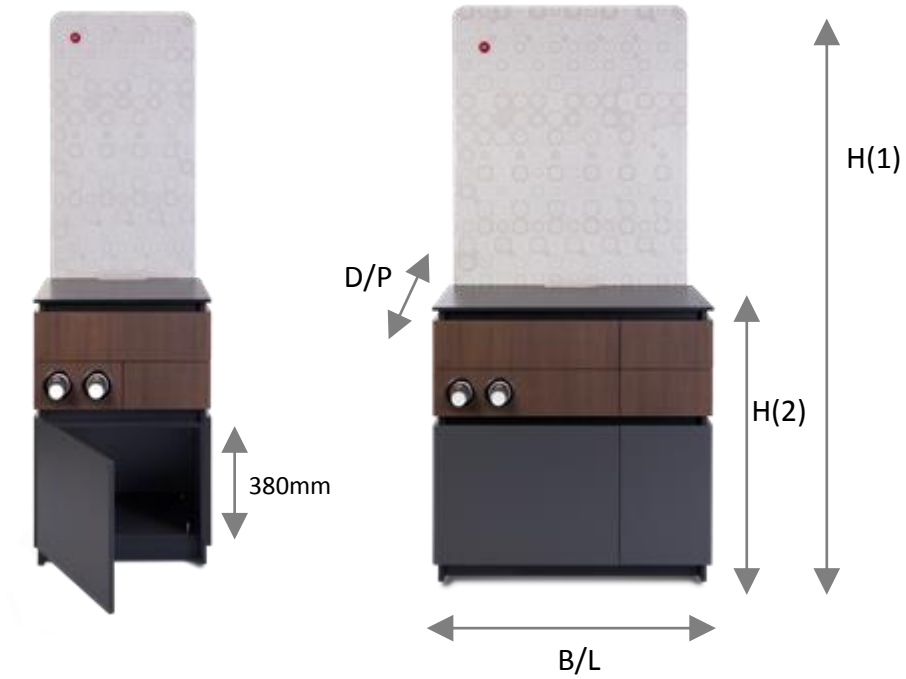

Technische gegevens :

- Afmetingen machine :
- 761 x 330 (723 met frigo) x 600 (hxbxd)
- Benodigde ruimte :
- 870 x 530 (932 avec frigo x 700 (hxbxd)
- Gewicht (leeg) : ca 55 kg
- opgenomen vermogen
- 3 kW (230V)

*Ruimte voor optionele koelkast. Deze koelkast kan ook aan de linkerzijde of in een onderzetmeubel worden geplaatst.

Soul

Op dit blad vindt u aanvullende maatvoeringen ten behoeve van eventuele doorvoeropeningen.