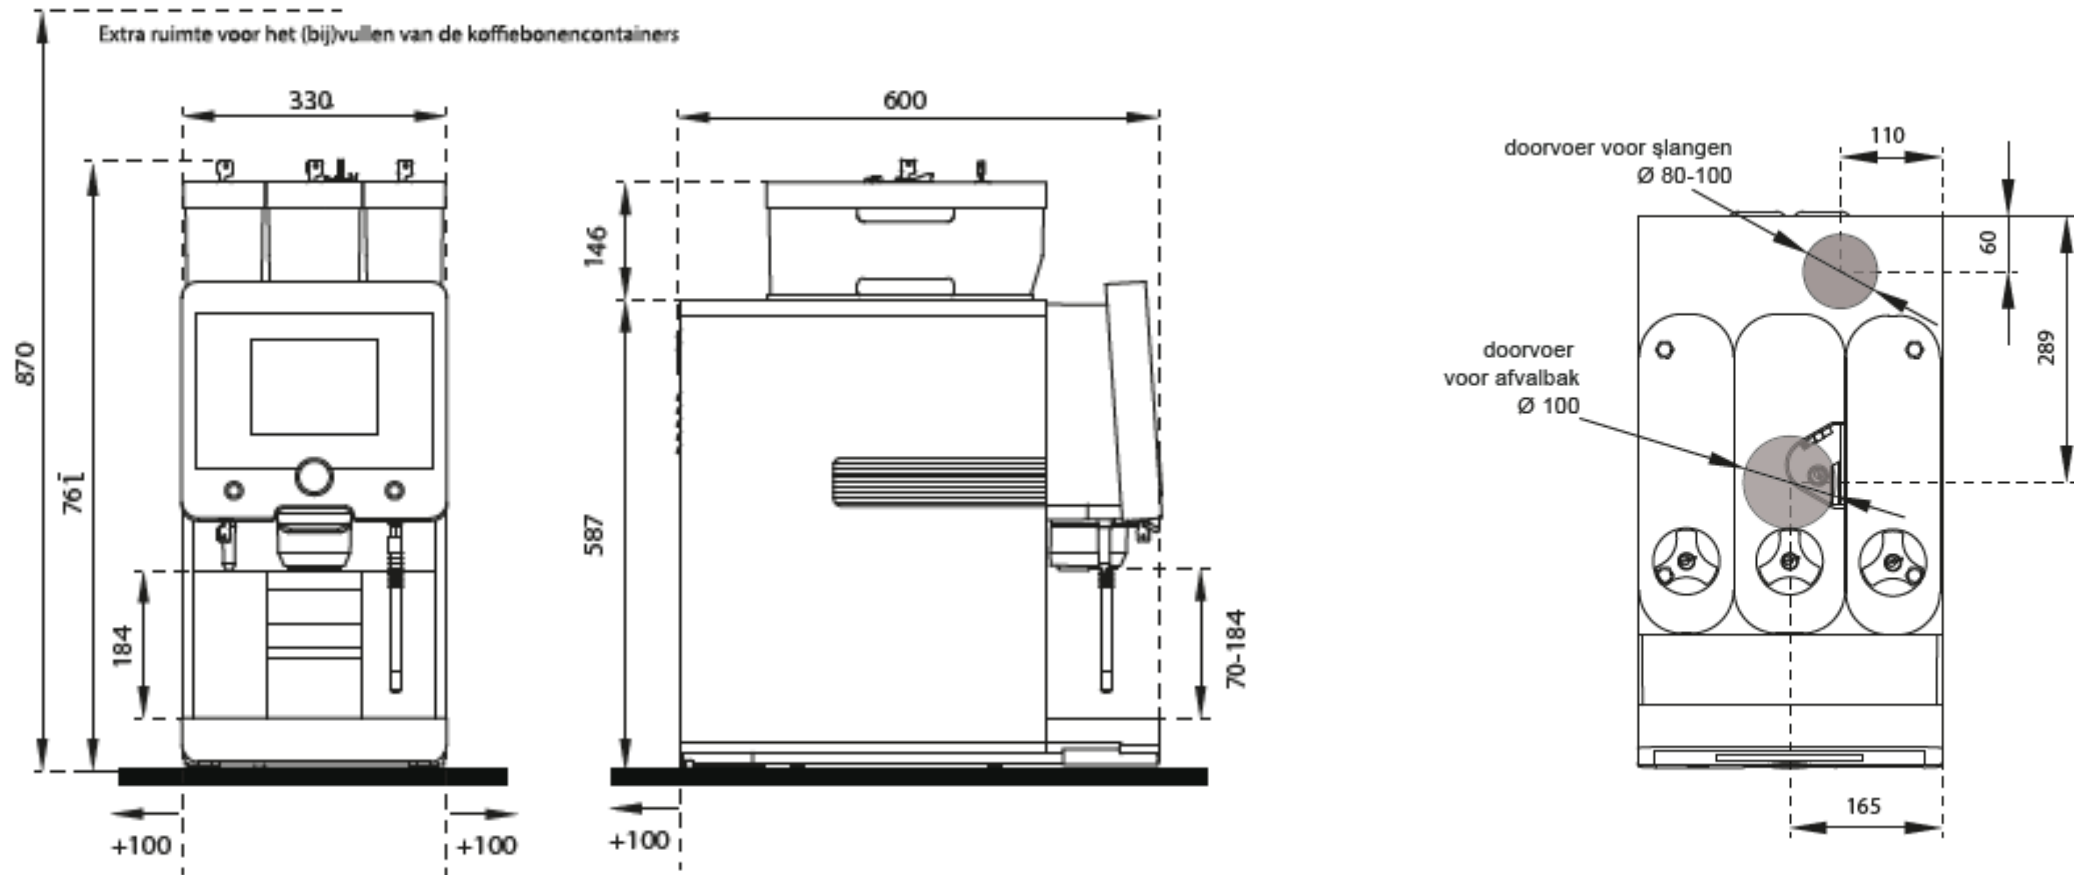

Overige

- Minimaal 30 cm afstand tussen wateraansluitpunt en wandcontactdoos
- De wandcontactdoos mag niet onder het wateraansluitpunt geplaatst zijn.
- Houd +- 10 cm ruimte aan de achterzijde vrij voor ventilatie, en aan weerszijden t.b.v. service.

Technische gegevens :

- Afmetingen machine :
- 761 x 330 (723 met frigo) x 600 (hxbxd)
- Benodigde ruimte :
- 870 x 530 (932 avec frigo x 700 (hxbxd)
- Gewicht (leeg) : ca 55 kg
- opgenomen vermogen
- 3 kW (230V)

*Ruimte voor optionele koelkast. Deze koelkast kan ook aan de linkerzijde of in een onderzetmeubel worden geplaatst.

Soul

Op dit blad vindt u aanvullende maatvoeringen ten behoeve van eventuele doorvoeropeningen.

ONDERZETKASTEN		Hoogte(1)	Hoogte(2)	Breedte	Diepte
60 cm	81006917	1920	900	600	680
90 cm	81006921	1920	900	900	680

WATERONTHARDER		Hoogte	Breedte
Purity C500	81006064	553	149

FLOJET		Hoogte	Breedte
Flojet 18L	81003244	600	300