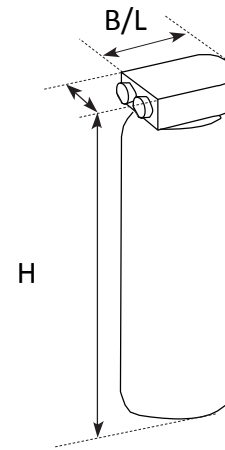

Technische gegevens :

- Afmetingen machine :
- 761 x 330 (723 met frigo) x 600 (hxbxd)
- Benodigde ruimte :
- 870 x 530 (932 avec frigo x 700 (hxbxd)
- Gewicht (leeg) : ca 55 kg
- opgenomen vermogen
- 3 kW (230V)

*Ruimte voor optionele koelkast. Deze koelkast kan ook aan de linkerzijde of in een onderzetmeubel worden geplaatst.

Soul

Op dit blad vindt u aanvullende maatvoeringen ten behoeve van eventuele doorvoeropeningen.

ONDERZETKASTEN		Hoogte(1)	Hoogte(2)	Breedte	Diepte
60 cm	81006917	1920	900	600	680
90 cm	81006921	1920	900	900	680

WATERONTHARDER		Hoogte	Breedte
Purity C500	81006064	553	149

FLOJET		Hoogte	Breedte
Flojet 18L	81003244	600	300