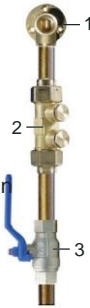

Elektra (conform NEN1010):

- **230V 50/60Hz, 16A uitvoering ***
max.1 meter afstand tot de machine
(voorbeeld rechts)
- Plaats de apparatuur op een aparte electra groep

Drinkwateraansluiting (conform NEN1006):

- (voorbeeld rechts)
- 15 mm leiding
- Muurplaat 1/2" inwendig, max. 1 meter afstand tot de machine (1)
- Controleerbare keerklep (2)
- Stopkraan (3)
- Dynamische druk min. 1 bar bij 10 liter/min
Statische druk max. 8 bar non-shock
- Waterhardheid : $\leq 6^\circ$ DH

Technische gegevens :

- Afmetingen machine :
- 761 x 330 (723 met frigo) x 600 (hxbxd)
- Benodigde ruimte :
- 870 x 530 (932 avec frigo x 700 (hxbxd)
- Gewicht (leeg) : ca 55 kg
- opgenomen vermogen
- 3 kW (230V)