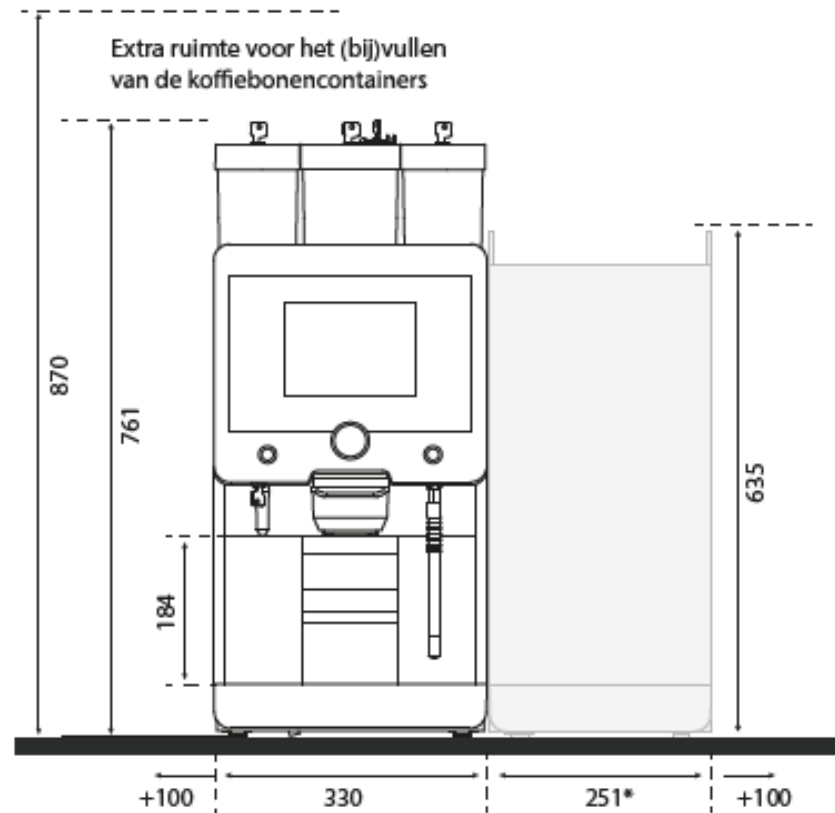

Elektra (conform NEN1010):

- **230V 50/60Hz, 16A uitvoering ***
max.1 meter afstand tot de machine
(voorbeeld rechts)
- Plaats de apparatuur op een aparte electra groep

Drinkwateraansluiting (conform NEN1006):

- (voorbeeld rechts)
- 15 mm leiding
- Muurplaat 1/2" inwendig, max. 1 meter afstand tot de machine (1)
- Controleerbare keerklep (2)
- Stopkraan (3)
- Dynamische druk min. 1 bar bij 10 liter/min
Statische druk max. 8 bar non-shock
- Waterhardheid : $\leq 6^\circ$ DH

Overige

- Minimaal 30 cm afstand tussen wateraansluitpunt en wandcontactdoos
- De wandcontactdoos mag niet onder het wateraansluitpunt geplaatst zijn.
- Houd +- 10 cm ruimte aan de achterzijde vrij voor ventilatie, en aan weerszijden t.b.v. service.

Technische gegevens :

- Afmetingen machine :
- 761 x 330 (723 met frigo) x 600 (hxbxd)
- Benodigde ruimte :
- 870 x 530 (932 avec frigo x 700 (hxbxd)
- Gewicht (leeg) : ca 55 kg
- opgenomen vermogen
- 3 kW (230V)