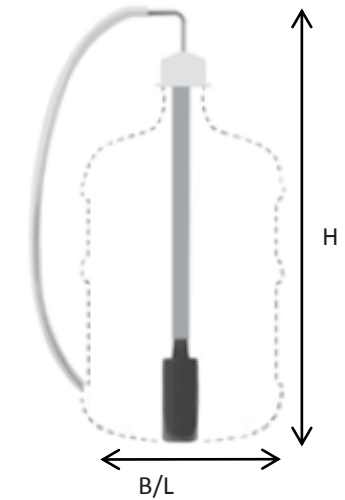

Technische gegevens :

- Afmetingen machine :
- 761 x 330 (723 met frigo) x 600 (hxbxd)
- Benodigde ruimte :
- 870 x 530 (932 avec frigo x 700 (hxbxd)
- Gewicht (leeg) : ca 55 kg
- opgenomen vermogen
- 3 kW (230V)

*Ruimte voor optionele koelkast. Deze koelkast kan ook aan de linkerzijde of in een onderzetmeubel worden geplaatst.

Soul

Op dit blad vindt u aanvullende maatvoeringen ten behoeve van eventuele doorvoeropeningen.