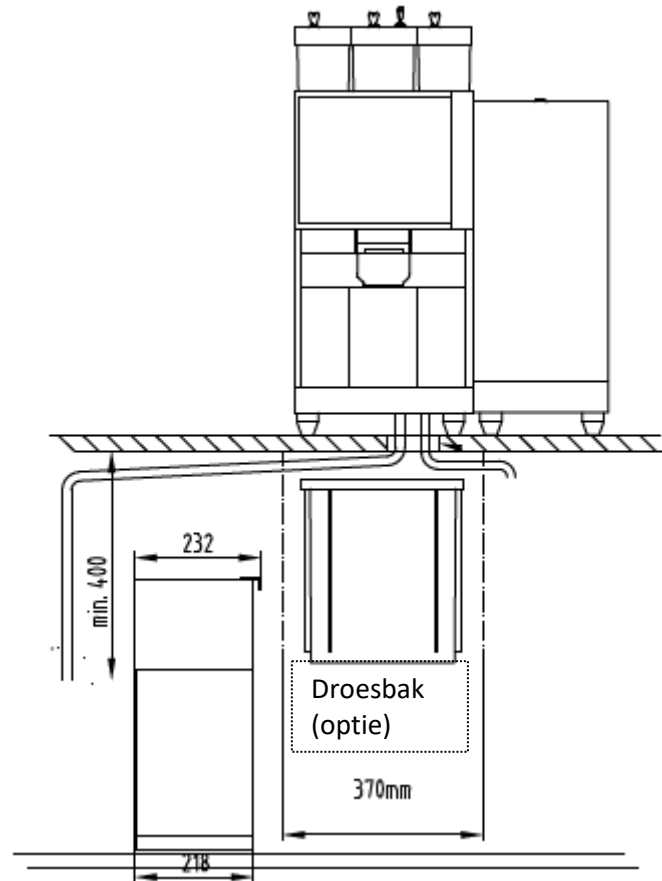

Overzicht van opties (2)

Flavour Point Dispenser

De Schaerer Soul kan met diverse opties worden uitgerust:
Op dit blad vindt U aanvullende informatie over de afmetingen en plaatsing van de diverse opties in een onderzetmeubel.

Flavour-point siroop dispenser

Vereist: extra wandcontactdoos
Vermogen = tot 20W / Gewicht = 10,4Kg