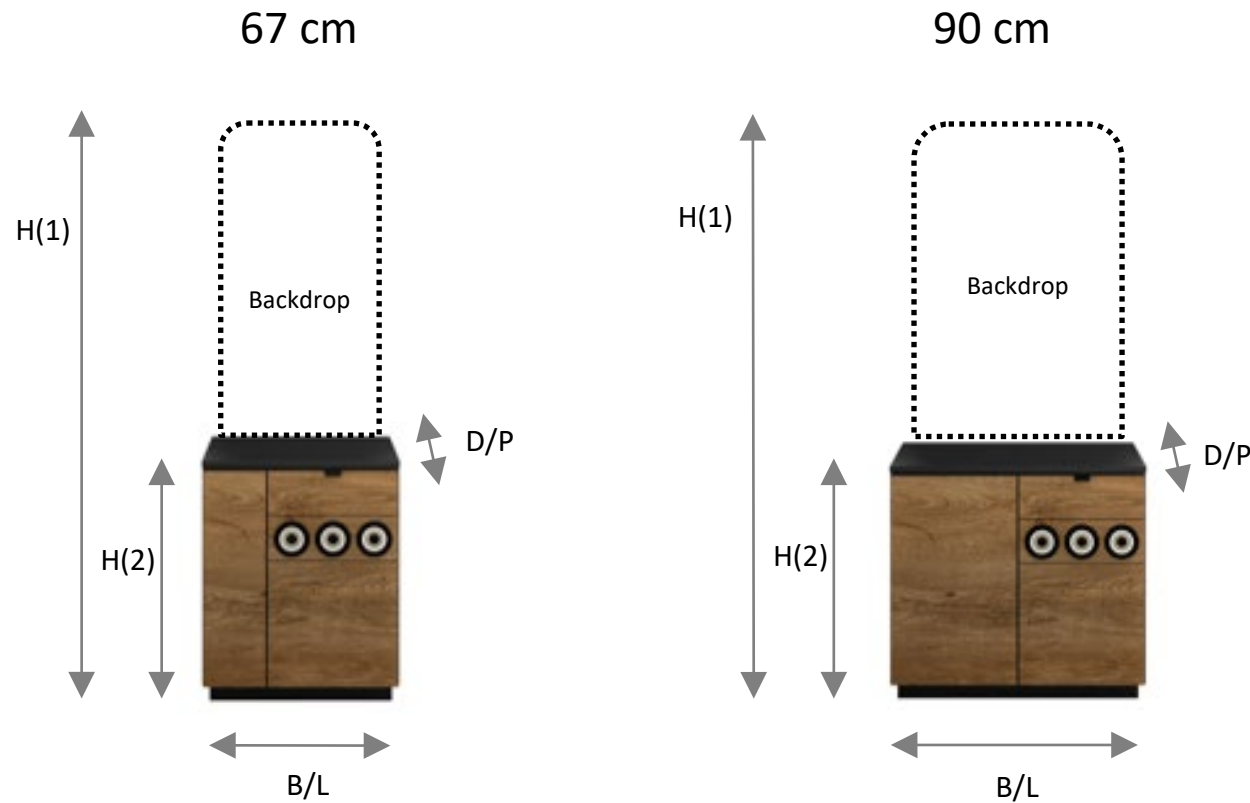

Cabinets Standard *

Optional Backdrops:
Black   Linen