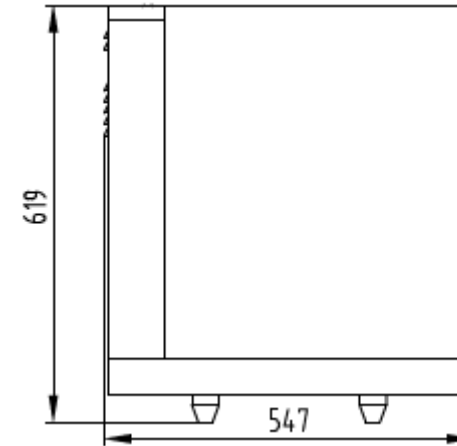

- Afmetingen machine: / Dimensions de la machine: 764 x 330 x 576 (hxbxd)
- Benodigde ruimte / Espace nécessaire : 964 x 530 x 676 (hxbxd)
- Gewicht (leeg) : Poids (vide) : ca 55 kg (Frigo 25kg)
- opgenomen vermogen / Puissance admise:
 - 3.6kW (230V) (Soul Premium / Self Service / Instant)
 - 10.3 kW (400V) Soul Bareca

Voorzijde machine

Zij-aanzicht machine

Zij-aanzicht koelkast

Plaatsing en aansluitingen

Op dit blad vindt U aanvullende informatie over afmetingen en eventuele doorvoeropeningen.

Doorvoeropeningen

Alle maten zijn inclusief ophoogpoten. Deze zijn niet van toepassing op de Self-Service en Instant versies. (32 mm lager)

Voorzijde machine

Aan de rechterzijde kan een koelkast of een cup 'n' cool worden geplaatst.
 Breedte koelkast= 252 mm / Cup 'n' Cool Wide = 368 mm / Cup 'n' Cool Small = 286 mm

Als er geen droesbak is geplaatst kan de koelkast onder of linksonder de machine worden geplaatst