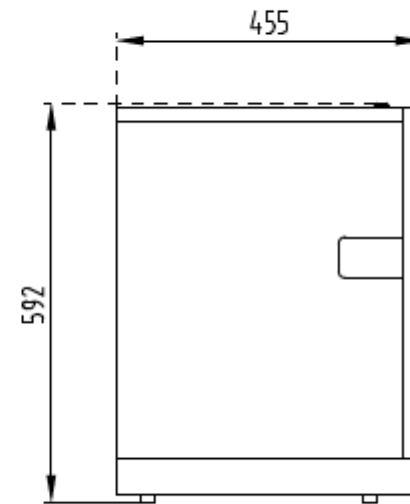

- Afmetingen machine: / Dimensions de la machine: 764 x 330 x 576 (hxbxd)
- Benodigde ruimte / Espace nécessaire : 964 x 530 x 676 (hxbxd)
- Gewicht (leeg) : Poids (vide) : ca 55 kg (Frigo 25kg)
- opgenomen vermogen / Puissance admise:
 - 3.6kW (230V) (Soul Premium / Self Service / Instant)
 - 10.3 kW (400V) Soul Bareca

Voorzijde machine

Zij-aanzicht machine

Zij-aanzicht koelkast

Plaatsing en aansluitingen

Op dit blad vindt U aanvullende informatie over afmetingen en eventuele doorvoeropeningen.

Doorvoeropeningen

Alle maten zijn inclusief ophoogpoten. Deze zijn niet van toepassing op de Self-Service en Instant versies. (32 mm lager)

Voorzijde machine

Aan de rechterzijde kan een koelkast of een cup 'n' cool worden geplaatst.
 Breedte koelkast= 252 mm / Cup 'n' Cool Wide = 368 mm / Cup 'n' Cool Small = 286 mm

Als er geen droesbak is geplaatst kan de koelkast onder of linksonder de machine worden geplaatst