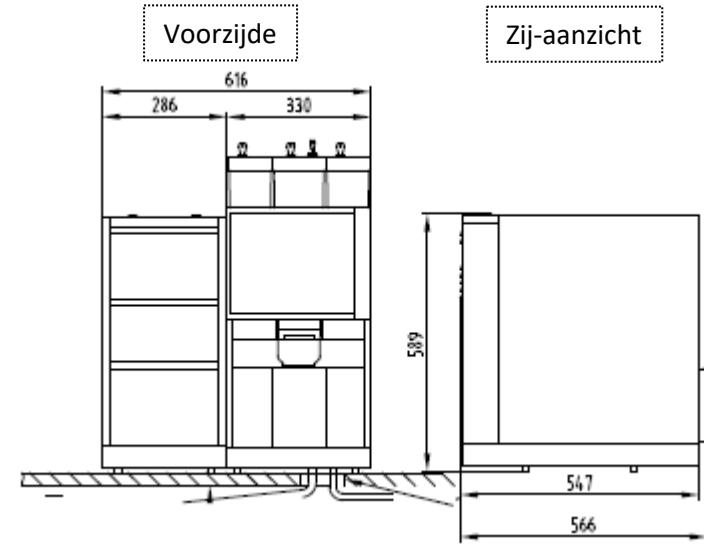

- Afmetingen machine: / Dimensions de la machine: 764 x 330 x 576 (hxbxd)
- Benodigde ruimte / Espace nécessaire : 964 x 530 x 676 (hxbxd)
- Gewicht (leeg) : Poids (vide) : ca 55 kg (Frigo 25kg)
- opgenomen vermogen / Puissance admise:
 - 3.6kW (230V) (Soul Premium / Self Service / Instant)
 - 10.3 kW (400V) Soul Bareca

Met een afzonderlijke wateraansluiting per machine wordt in het onverhoopte geval van een storing de koffievoorziening niet onderbroken.

Overzicht van opties (1)

De Schaerer Soul kan met diverse opties worden uitgerust: Op dit blad vindt U aanvullende informatie over de afmetingen en plaatsing van de diverse opties.

Cup 'n' cool (Brede versie: links, rechts)
 Vereist: extra wandcontactdoos Vermogen = tot 160W
 / Gewicht = 39Kg

Cup 'n' cool (Smalle versie: links, rechts)
 Vereist: extra wandcontactdoos Vermogen = tot 170 W
 / Gewicht = 35Kg