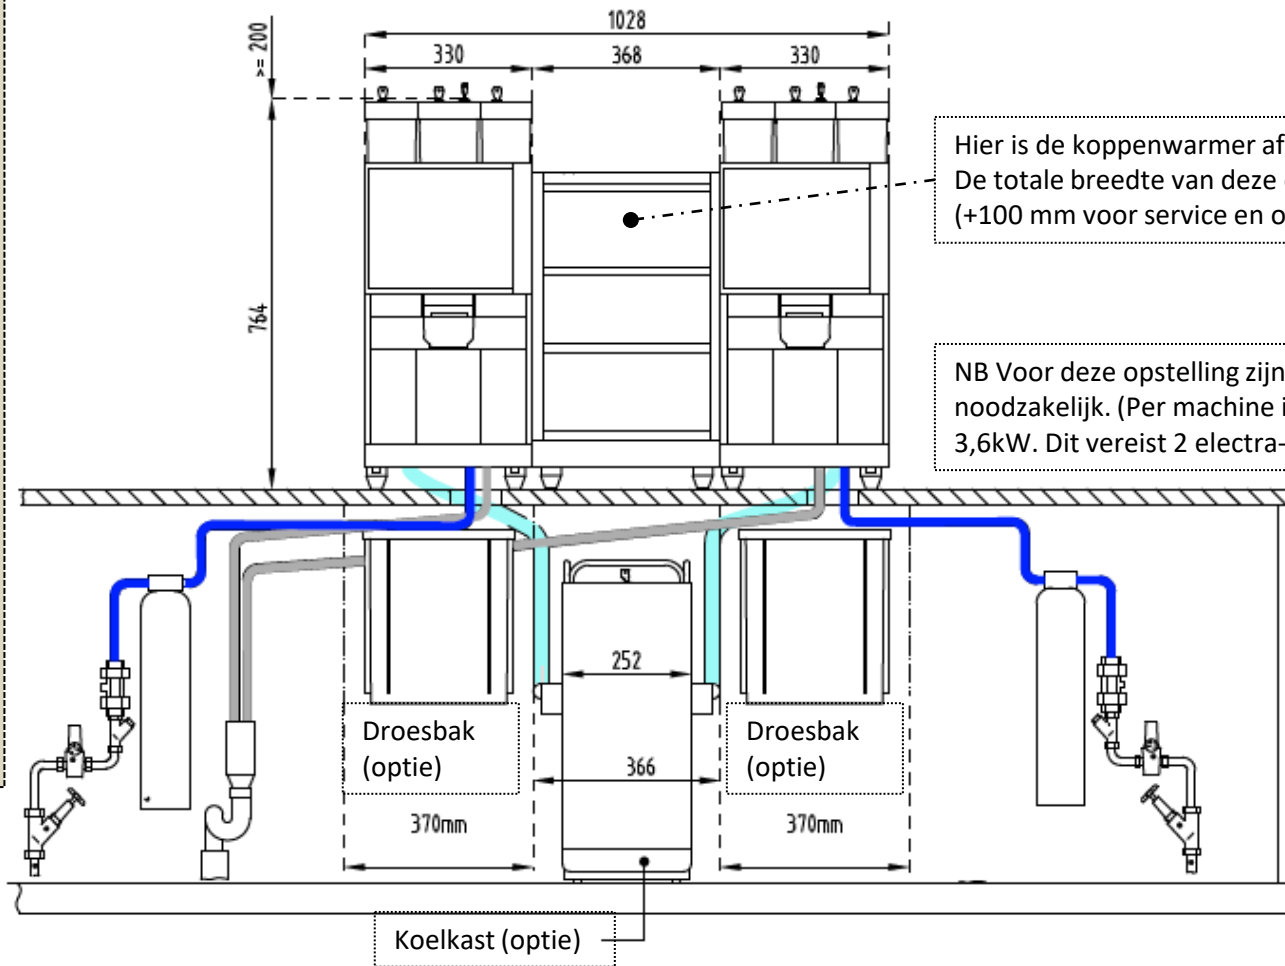

Plaatsing en aansluitingen

De Schaerer Soul kan als tandem worden geplaatst met centraal een koelkast, cup 'n' cool module ("centre milk") of koppenwarmer.

Op dit blad vindt U aanvullende informatie over de aansluitingen en afmetingen voor plaatsing van een centrale koppenwarmer i.c.m. 'under the counter'-koelkast.

Met een afzonderlijke wateraansluiting per machine wordt in het onverhoopte geval van een storing de koffievoorziening niet onderbroken.