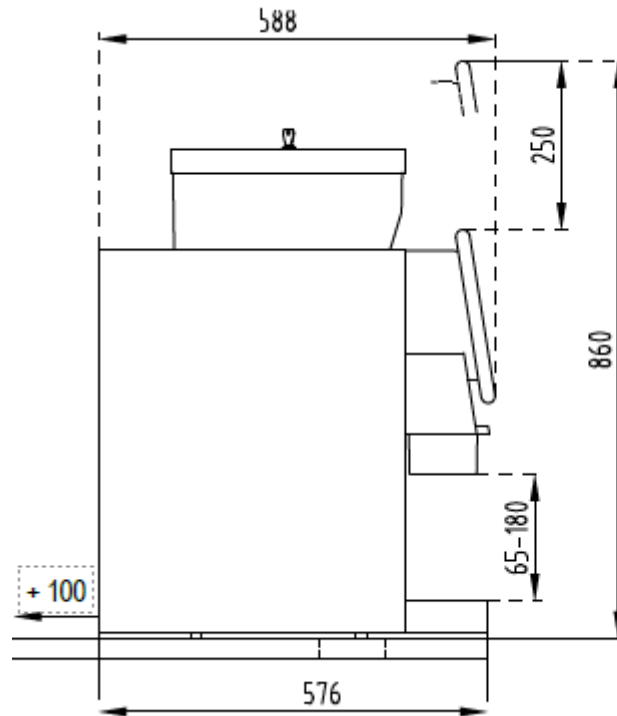

Drinkwateraansluiting (conform NEN1006):

- (voorbeeld rechts)
- 15 mm leiding
- Muurplaat 1/2" inwendig, max. 1 meter afstand tot de machine (1)
- Controleerbare keerklep (2)
- Stopkraan (3)
- Dynamische druk min. 1 bar bij 10 liter/min
Statische druk max. 8 bar non-shock
- Waterhardheid : ≤ 6° DH

Overige

- Minimaal 30 cm afstand tussen wateraansluitpunt en wandcontactdoos
- De wandcontactdoos mag niet onder het wateraansluitpunt geplaatst zijn.
- Afvoer / tuyau d'évacuation Ø 50 mm

Technische gegevens / Données techniques:

- Afmetingen machine: / Dimensions de la machine: 764 x 330 x 576 (hxbxd)
- Benodigde ruimte / Espace nécessaire : 964 x 530 x 676 (hxbxd)
- Gewicht (leeg) : Poids (vide) : ca 55 kg (Frigo 25kg)
- opgenomen vermogen / Puissance admise:
 - 3.6kW (230V) (Soul Premium / Self Service / Instant)
 - 10.3 kW (400V) Soul Bareca

Voorzijde machine

Zij-aanzicht machine

Zij-aanzicht koelkast

Plaatsing en aansluitingen

Op dit blad vindt U aanvullende informatie over afmetingen en eventuele doorvoeropeningen.

Doorvoeropeningen

Alle maten zijn inclusief ophoogpoten. Deze zijn niet van toepassing op de Self-Service en Instant versies. (32 mm lager)