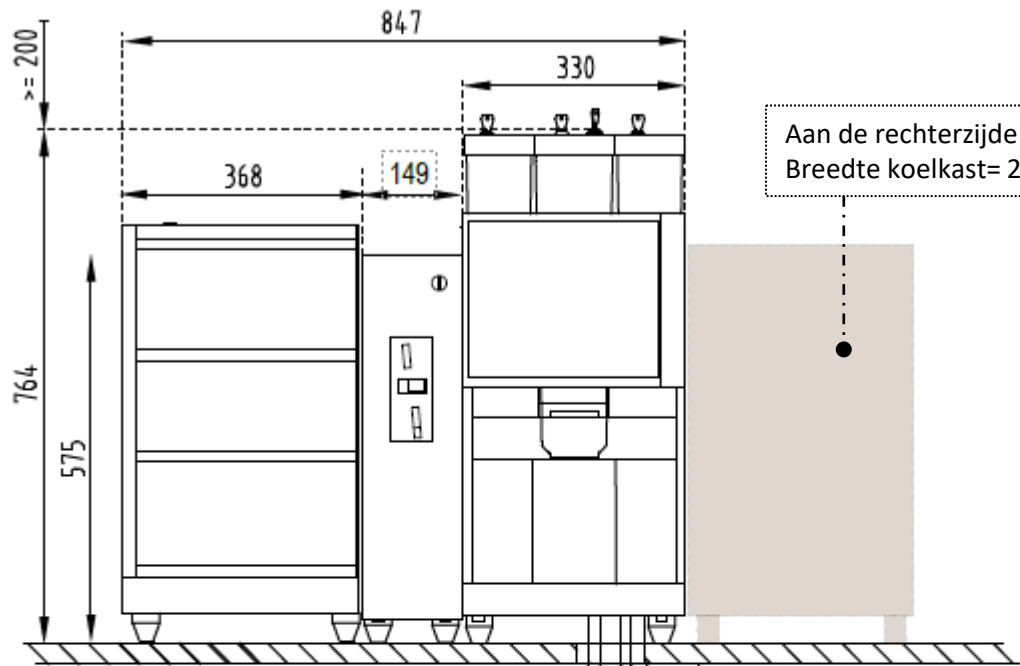

- Afmetingen machine: / Dimensions de la machine: 764 x 330 x 576 (hxbxd)
- Benodigde ruimte / Espace nécessaire : 964 x 530 x 676 (hxbxd)
- Gewicht (leeg) : Poids (vide) : ca 55 kg (Frigo 25kg)
- opgenomen vermogen / Puissance admise:
 - 3.6kW (230V) (Soul Premium / Self Service / Instant)
 - 10.3 kW (400V) Soul Bareca

Voorzijde machine

Zij-aanzicht machine

Zij-aanzicht koelkast

Plaatsing en aansluitingen

Op dit blad vindt U aanvullende informatie over afmetingen en eventuele doorvoeropeningen.

Doorvoeropeningen

Alle maten zijn inclusief ophoogpoten. Deze zijn niet van toepassing op de Self-Service en Instant versies. (32 mm lager)

Voorzijde machine

Aan de rechterzijde kan een koelkast of een cup 'n' cool worden geplaatst.
 Breedte koelkast= 252 mm / Cup 'n' Cool Wide = 368 mm / Cup 'n' Cool Small = 286 mm

Als er geen droesbak is geplaatst kan de koelkast onder of linksonder de machine worden geplaatst