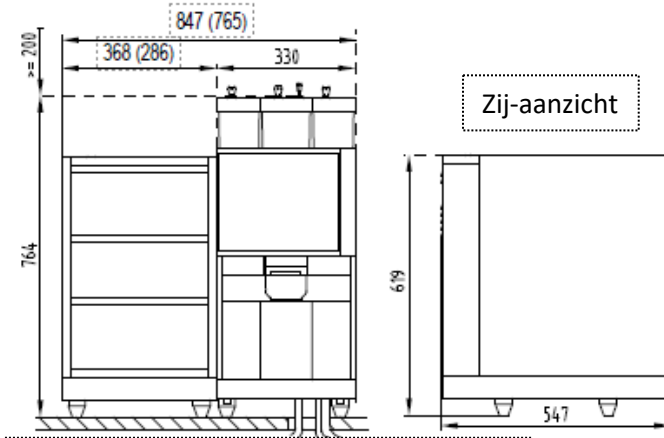

Koppenswarmer (links, rechts)
Vereist: extra wandcontactdoos Smalle uitvoering : Vermogen = tot 160 W / Gewicht = 30Kg
Brede uitvoering : Vermogen = tot 170 W / Gewicht = 34Kg

Voorzijde (breedte smalle versie tussen haakjes)