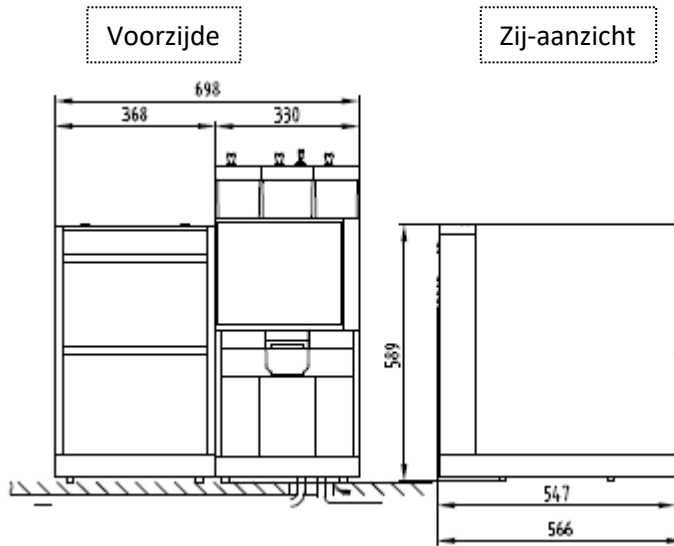

Overzicht van opties (1)

De Schaerer Soul kan met diverse opties worden uitgerust: Op dit blad vindt U aanvullende informatie over de afmetingen en plaatsing van de diverse opties.

Cup 'n' cool (Brede versie: links, rechts)
Vereist: extra wandcontactdoos Vermogen = tot 160W
/ Gewicht = 39Kg