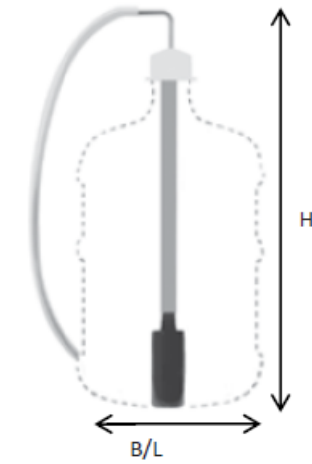

Voorzijde (breedte smalle versie tussen haakjes)

Overzicht van opties (2)

Flavour Point Dispenser

De Schaerer Soul kan met diverse opties worden uitgerust:
Op dit blad vindt U aanvullende informatie over de afmetingen en plaatsing van de diverse opties in een onderzetmeubel.

Flavour-point siroop dispenser

Vereist: extra wandcontactdoos
Vermogen = tot 20W / Gewicht = 10,4Kg

WATERONTHARDER ADOUCCISSEUR D'EAU		Hoogte Hauteur	Breedte Largeur
Purity C500	81006064	553	149

Flojet 18L (230V pump)		Hoogte Hauteur	Breedte Largeur
	81003244	600	300