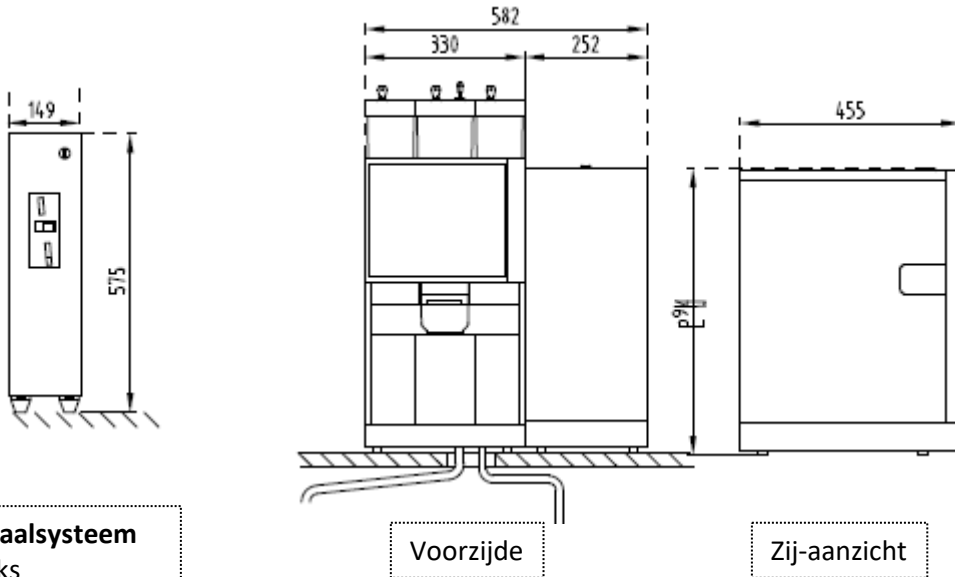

- Afmetingen machine: / Dimensions de la machine: 764 x 330 x 576 (hxbxd)
- Benodigde ruimte / Espace nécessaire : 964 x 530 x 676 (hxbxd)
- Gewicht (leeg) : Poids (vide) : ca 55 kg (Frigo 25kg)
- opgenomen vermogen / Puissance admise:
 - 3.6kW (230V) (Soul Premium / Self Service / Instant)
 - 10.3 kW (400V) Soul Bareca

Met een afzonderlijke wateraansluiting per machine wordt in het onverhoopte geval van een storing de koffievoorziening niet onderbroken.

Overzicht van opties (1)

De Schaerer Soul kan met diverse opties worden uitgerust: Op dit blad vindt U aanvullende informatie over de afmetingen en plaatsing van de diverse opties.

Cup 'n' cool (Brede versie: links, rechts)
 Vereist: extra wandcontactdoos Vermogen = tot 160W
 / Gewicht = 39Kg

Cup 'n' cool (Smalle versie: links, rechts)
 Vereist: extra wandcontactdoos Vermogen = tot 170 W
 / Gewicht = 35Kg