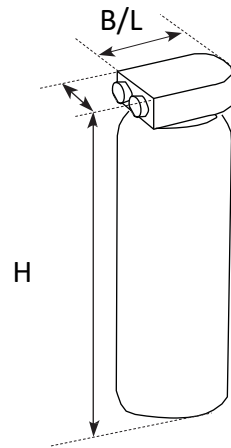

Voorzijde (breedte smalle versie tussen haakjes)

Overzicht van opties (2)

Flavour Point Dispenser

De Schaerer Soul kan met diverse opties worden uitgerust:
Op dit blad vindt U aanvullende informatie over de afmetingen en plaatsing van de diverse opties in een onderzetmeubel.

Flavour-point siroop dispenser

Vereist: extra wandcontactdoos
Vermogen = tot 20W / Gewicht = 10,4Kg

WATERONTHARDER ADOUCCISSEUR D'EAU		Hoogte Hauteur	Breedte Largeur
Purity C500	81006064	553	149

Flojet 18L (230V pump)		Hoogte Hauteur	Breedte Largeur
	81003244	600	300