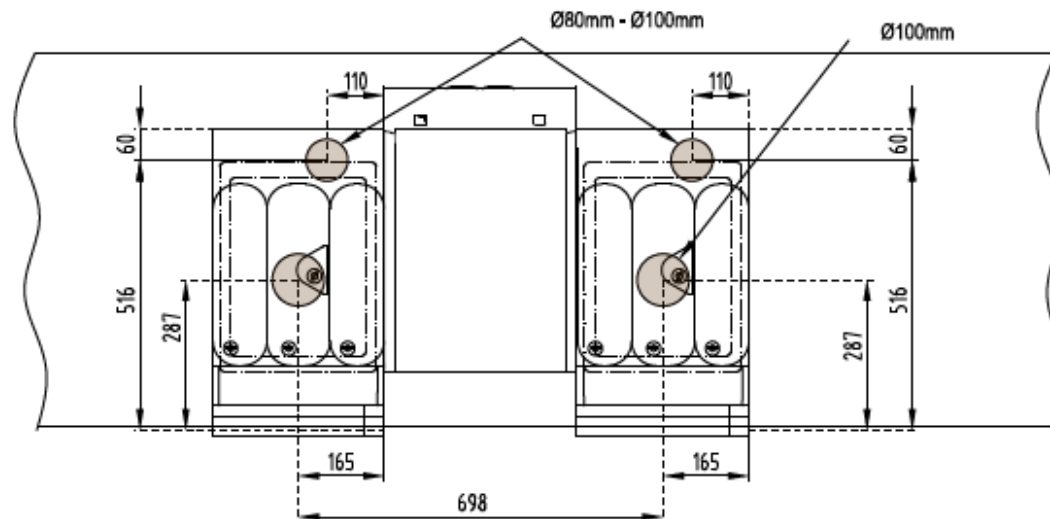

Plaatsing en aansluitingen

De Schaerer Soul kan als tandem worden geplaatst met centraal een koelkast, cup 'n' cool module ("centre milk") of koppenwarmer.

Op dit blad vindt U aanvullende informatie over de aansluitingen en afmetingen voor plaatsing van een centrale koppenwarmer i.c.m. 'under the counter'-koelkast.

Met een afzonderlijke wateraansluiting per machine wordt in het onverhoopte geval van een storing de koffievoorziening niet onderbroken.