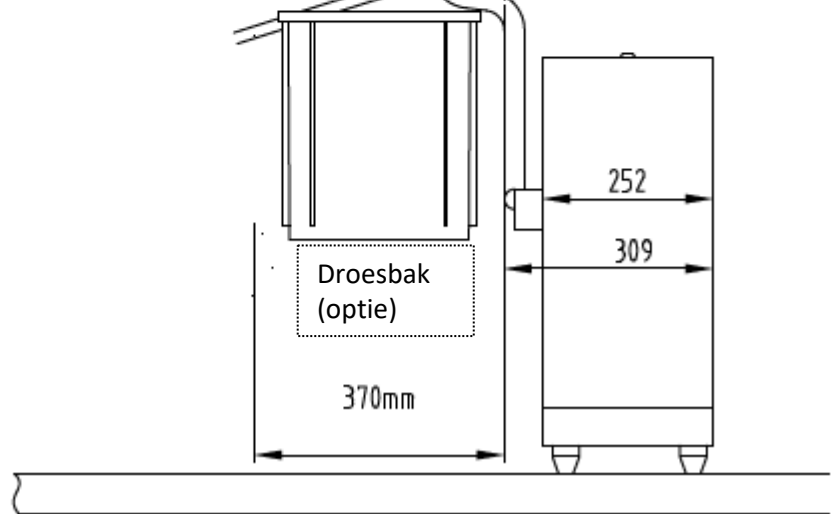

- Afmetingen machine: / Dimensions de la machine: 764 x 330 x 576 (hxbxd)
- Benodigde ruimte / Espace nécessaire : 964 x 530 x 676 (hxbxd)
- Gewicht (leeg) : Poids (vide) : ca 55 kg (Frigo 25kg)
- opgenomen vermogen / Puissance admise:
 - 3.6kW (230V) (Soul Premium / Self Service / Instant)
 - 10.3 kW (400V) Soul Bareca

Voorzijde machine

Zij-aanzicht machine

Zij-aanzicht koelkast

Plaatsing en aansluitingen

Op dit blad vindt U aanvullende informatie over afmetingen en eventuele doorvoeropeningen.

Doorvoeropeningen

Alle maten zijn inclusief ophoogpoten. Deze zijn niet van toepassing op de Self-Service en Instant versies. (32 mm lager)

Voorzijde machine

Aan de rechterzijde kan een koelkast of een cup 'n' cool worden geplaatst.
 Breedte koelkast= 252 mm / Cup 'n' Cool Wide = 368 mm / Cup 'n' Cool Small = 286 mm

Als er geen droesbak is geplaatst kan de koelkast onder of linksonder de machine worden geplaatst