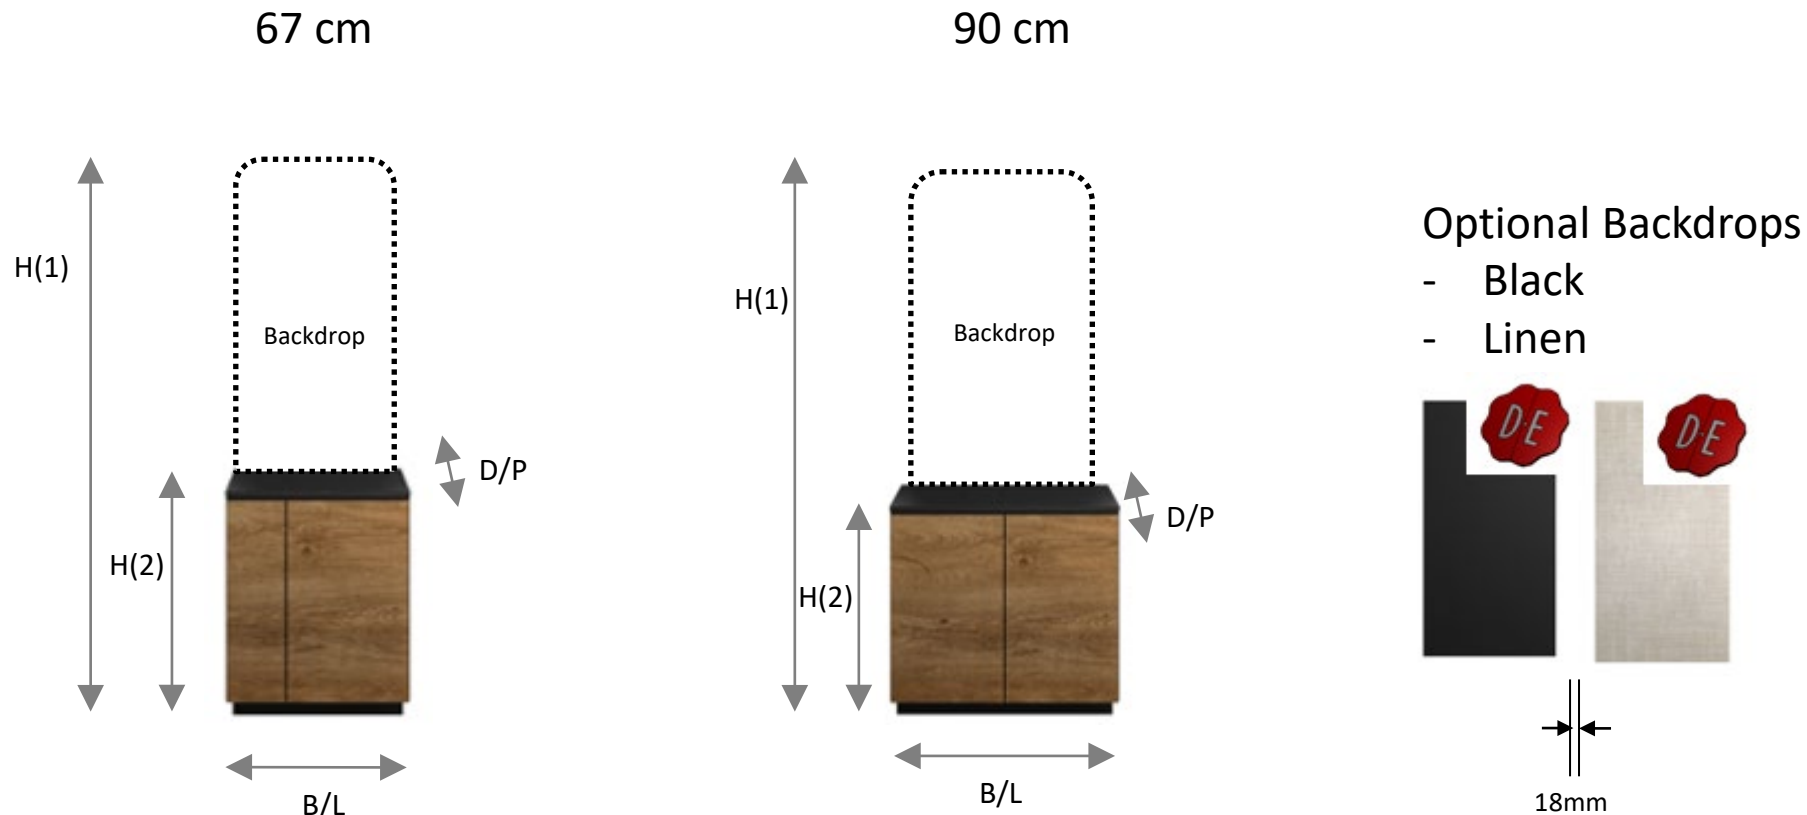

Cabinets Basic *

Standaard voorzien van droesdoorvoer / Standard fourni avec transit rouille de café

ONDERZETKASTEN ARMOIRES	Hoogte(1) Hauteur(1)	Hoogte(2) Hauteur(2)	Breedte Largeur	Diepte Profondeur
Cabinet Basic 67 Wood	1900	850	670	660
Cabinet Basic 90 Wood	1900	850	900	660
Backdrop 67 Black			670	18
Backdrop 90 Black			900	18
Backdrop 67 Linen			670	18
Backdrop 90 Linen			900	18

* Suitable for Flojet