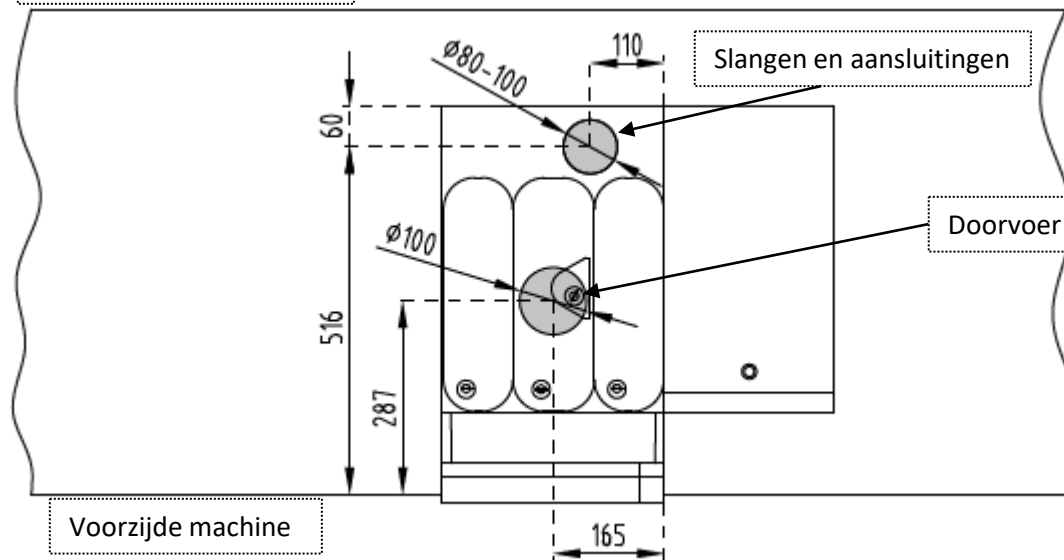

- Afmetingen machine: / Dimensions de la machine: 764 x 330 x 576 (hxbxd)
- Benodigde ruimte / Espace nécessaire : 964 x 530 x 676 (hxbxd)
- Gewicht (leeg) : Poids (vide) : ca 55 kg (Frigo 25kg)
- opgenomen vermogen / Puissance admise:
 - 3.6kW (230V) (Soul Premium / Self Service / Instant)
 - 10.3 kW (400V) Soul Bareca

Voorzijde machine

Zij-aanzicht machine

Zij-aanzicht koelkast

Plaatsing en aansluitingen

Op dit blad vindt U aanvullende informatie over afmetingen en eventuele doorvoeropeningen.

Doorvoeropeningen

Alle maten zijn inclusief ophoogpoten. Deze zijn niet van toepassing op de Self-Service en Instant versies. (32 mm lager)

Voorzijde machine

Aan de rechterzijde kan een koelkast of een cup 'n' cool worden geplaatst.
 Breedte koelkast= 252 mm / Cup 'n' Cool Wide = 368 mm / Cup 'n' Cool Small = 286 mm

Als er geen droesbak is geplaatst kan de koelkast onder of linksonder de machine worden geplaatst