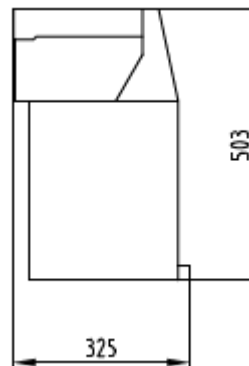

Overzicht van opties (2)

Flavour Point Dispenser

De Schaerer Soul kan met diverse opties worden uitgerust:
Op dit blad vindt U aanvullende informatie over de afmetingen en plaatsing van de diverse opties in een onderzetmeubel.

Flavour-point siroop dispenser

Vereist: extra wandcontactdoos
Vermogen = tot 20W / Gewicht = 10,4Kg