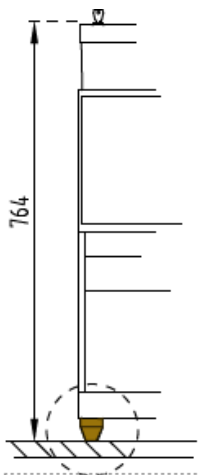

- Afmetingen machine: / Dimensions de la machine: 764 x 330 x 576 (hxbxd)
- Benodigde ruimte / Espace nécessaire : 964 x 530 x 676 (hxbxd)
- Gewicht (leeg) : Poids (vide) : ca 55 kg (Frigo 25kg)
- opgenomen vermogen / Puissance admise:
 - 3.6kW (230V) (Soul Premium / Self Service / Instant)
 - 10.3 kW (400V) Soul Bareca

Voorzijde machine

Zij-aanzicht machine

Zij-aanzicht koelkast

Plaatsing en aansluitingen

Op dit blad vindt U aanvullende informatie over afmetingen en eventuele doorvoeropeningen.

Doorvoeropeningen

Alle maten zijn inclusief ophoogpoten. Deze zijn niet van toepassing op de Self-Service en Instant versies. (32 mm lager)

Voorzijde machine

Aan de rechterzijde kan een koelkast of een cup 'n' cool worden geplaatst.
 Breedte koelkast= 252 mm / Cup 'n' Cool Wide = 368 mm / Cup 'n' Cool Small = 286 mm

Als er geen droesbak is geplaatst kan de koelkast onder of linksonder de machine worden geplaatst