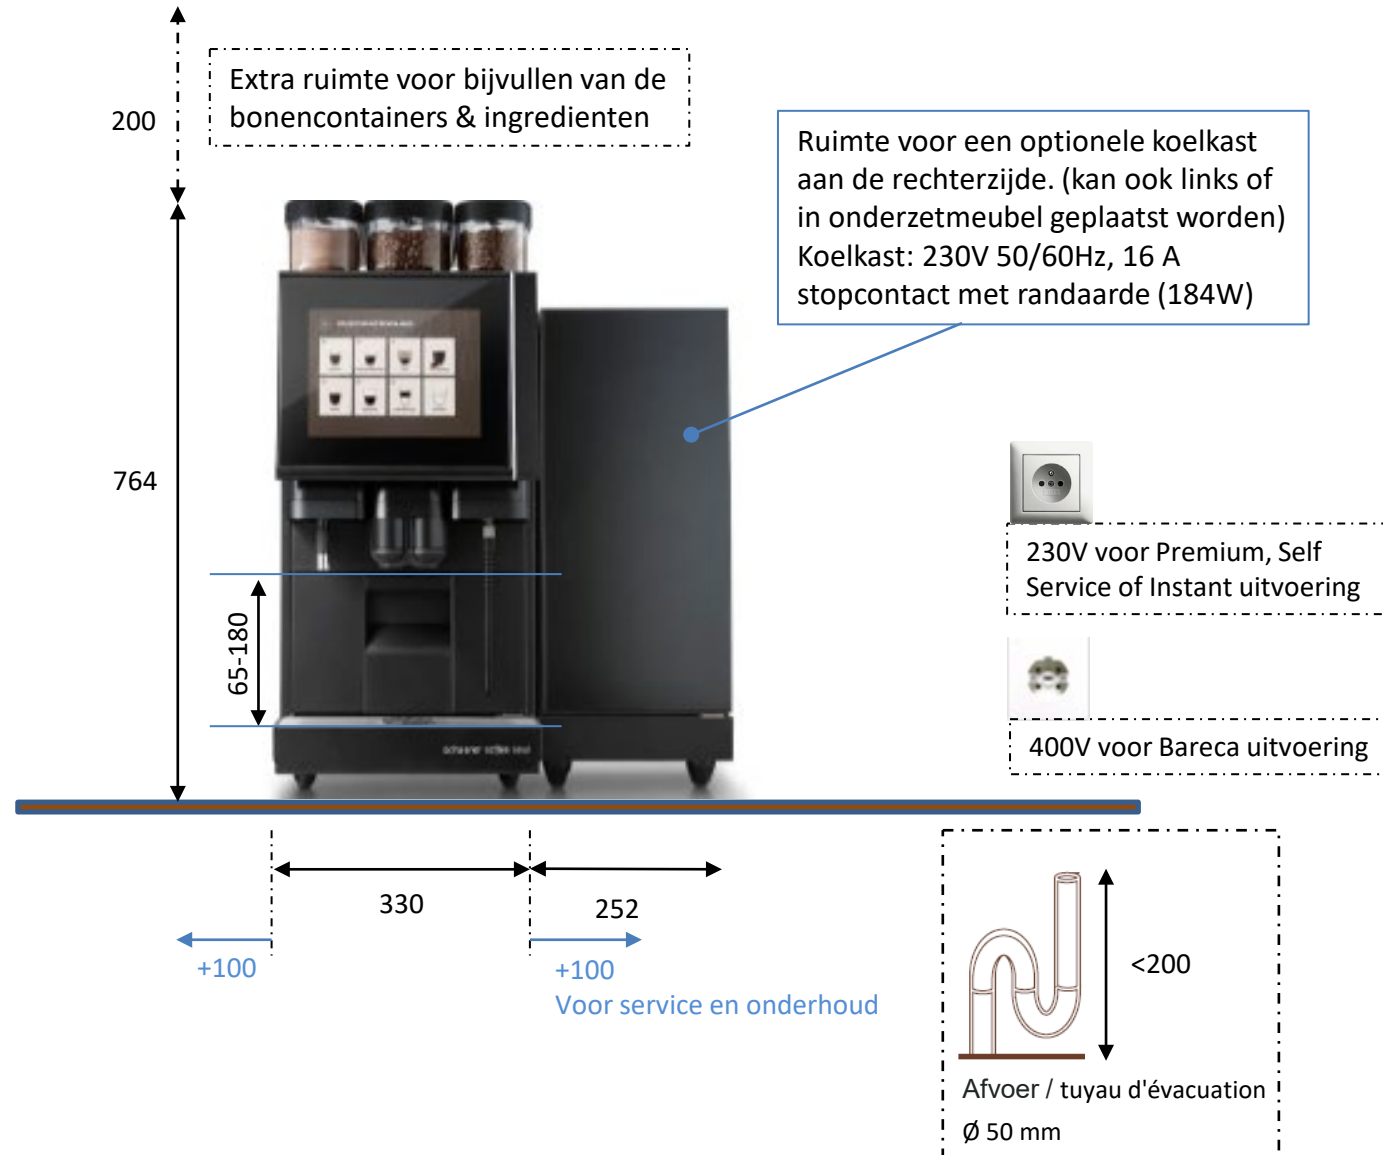

Elektra (conform NEN1010):

- 230V 50/60Hz, 16A uitvoering *
- 400V 3N~/50Hz, 16A uitvoering (Bareca)
max.1 meter afstand tot de machine
(voorbeeld rechts)
- Plaats de apparatuur op een aparte electra groep

Drinkwateraansluiting (conform NEN1006):

- (voorbeeld rechts)
- 15 mm leiding
- Muurplaat 1/2" inwendig, max. 1 meter afstand tot de machine (1)
- Controleerbare keerklep (2)
- Stopkraan (3)
- Dynamische druk min. 1 bar bij 10 liter/min
Statische druk max. 8 bar non-shock
- Waterhardheid : ≤ 6° DH

- Afmetingen machine: / Dimensions de la machine: 764 x 330 x 576 (hxbxd)
- Benodigde ruimte / Espace nécessaire : 964 x 530 x 676 (hxbxd)
- Gewicht (leeg) : Poids (vide) : ca 55 kg (Frigo 25kg)
- opgenomen vermogen / Puissance admise:
 - 3.6kW (230V) (Soul Premium / Self Service / Instant)
 - 10.3 kW (400V) Soul Bareca