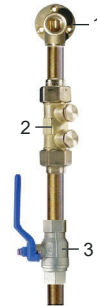

Drinkwateraansluiting (conform NEN1006):

- (voorbeeld rechts)
- 15 mm leiding
- Muurplaat 1/2" inwendig, max. 1 meter afstand tot de machine (1)
- Controleerbare keerklep (2)
- Stopkraan (3)
- Dynamische druk min. 1 bar bij 10 liter/min
Statische druk max. 8 bar non-shock
- Waterhardheid : ≤ 6° DH

- Afmetingen machine: / Dimensions de la machine: 764 x 330 x 576 (hxbxd)
- Benodigde ruimte / Espace nécessaire : 964 x 530 x 676 (hxbxd)
- Gewicht (leeg) : Poids (vide) : ca 55 kg (Frigo 25kg)
- opgenomen vermogen / Puissance admise:
 - 3.6kW (230V) (Soul Premium / Self Service / Instant)
 - 10.3 kW (400V) Soul Bareca