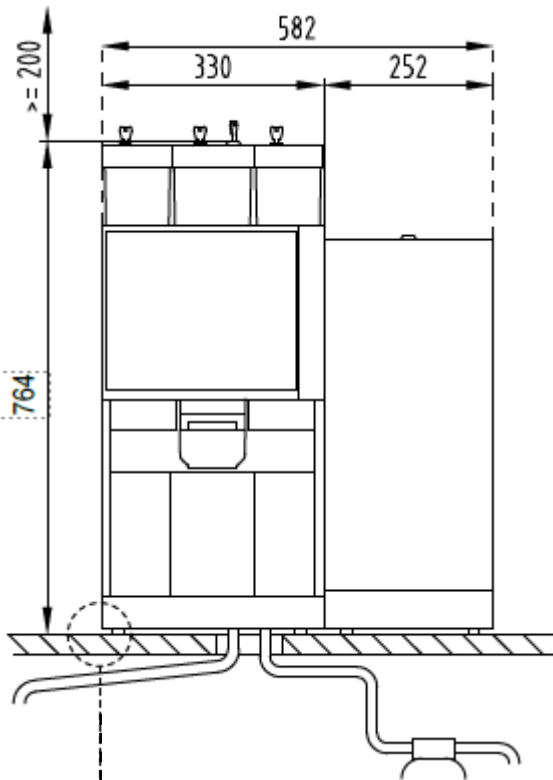

Overige

- Minimaal 30 cm afstand tussen wateraansluitpunt en wandcontactdoos
- De wandcontactdoos mag niet onder het wateraansluitpunt geplaatst zijn.
- Afvoer / tuyau d'évacuation Ø 50 mm

Technische gegevens / Données techniques:

- Afmetingen machine: / Dimensions de la machine: 764 x 330 x 576 (hxbxd)
- Benodigde ruimte / Espace nécessaire : 964 x 530 x 676 (hxbxd)
- Gewicht (leeg) : Poids (vide) : ca 55 kg (Frigo 25kg)
- opgenomen vermogen / Puissance admise:
 - 3.6kW (230V) (Soul Premium / Self Service / Instant)
 - 10.3 kW (400V) Soul Bareca

Voorzijde machine

Zij-aanzicht machine

Zij-aanzicht koelkast

Plaatsing en aansluitingen

Op dit blad vindt U aanvullende informatie over afmetingen en eventuele doorvoeropeningen.

Doorvoeropeningen

Alle maten zijn inclusief ophoogpoten. Deze zijn niet van toepassing op de Self-Service en Instant versies. (32 mm lager)