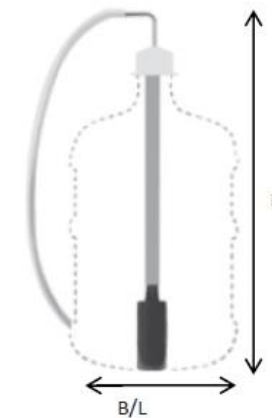

## Technische gegevens / Données techniques:

- Afmetingen machine: / Dimensions de la machine:
  - 592 x 189 x 440 (hxbxd)
- Benodigde ruimte / Espace nécessaire :
  - 920 x 389 x 520 (hxbxd)
- Gewicht (leeg) : Poids (vide) : ca 11,1 kg
- opgenomen vermogen / Puissance admise
  - 2.23 kW (230V)

# Options

Pot extension

WATERONTHARDER ADOUCCISSEUR D'EAU		Hoogte Hauteur	Breedte Largeur
Purity C500	81006064	553	149
Purity C300	81006063	464	125

Flojet 18L (230V pump)		Hoogte Hauteur	Breedte Largeur
	81003244	600	300