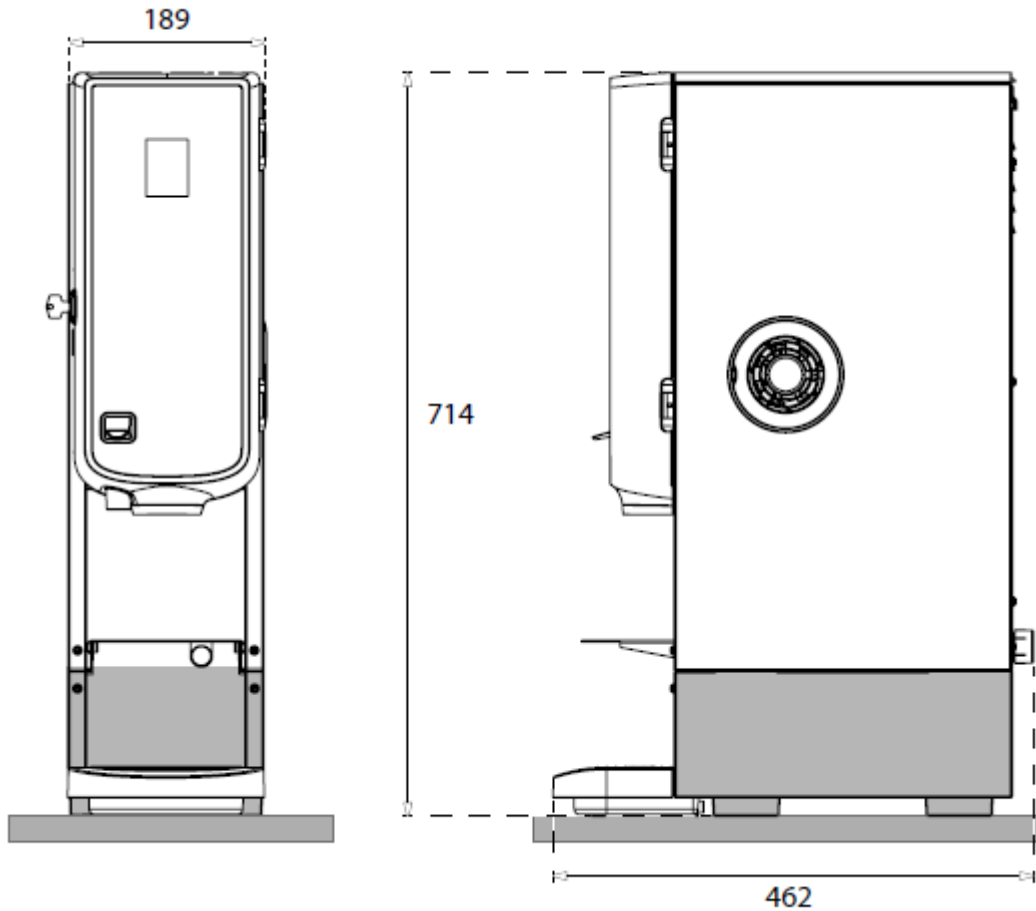

## Drinkwateraansluiting (conform NEN1006): (voorbeeld rechts)

- 15 mm leiding
- Muurplaat 1/2" inwendig, max. 1 meter afstand tot de machine (1)
- Controleerbare keerklep (2)
- Stopkraan (3)
- Dynamische druk min. 1 bar bij 10 liter/min  
Statische druk max. 8 bar non-shock
- Waterhardheid :  $\leq 6^\circ$  DH

## Overige

- Minimaal 30 cm afstand tussen wateraansluitpunt en wandcontactdoos
- De wandcontactdoos mag niet onder het wateraansluitpunt geplaatst zijn.

## Technische gegevens / Données techniques:

- Afmetingen machine: / Dimensions de la machine:
  - 592 x 189 x 440 (hxbxd)
- Benodigde ruimte / Espace nécessaire :
  - 920 x 389 x 520 (hxbxd)
- Gewicht (leeg) : Poids (vide) : ca 11,1 kg
- opgenomen vermogen / Puissance admise
  - 2.23 kW (230V)

# Options

Pot extension

WATERONTHARDER ADOUCCISSEUR D'EAU		Hoogte Hauteur	Breedte Largeur
Purity C500	81006064	553	149
Purity C300	81006063	464	125

Flojet 18L (230V pump)		Hoogte Hauteur	Breedte Largeur
	81003244	600	300