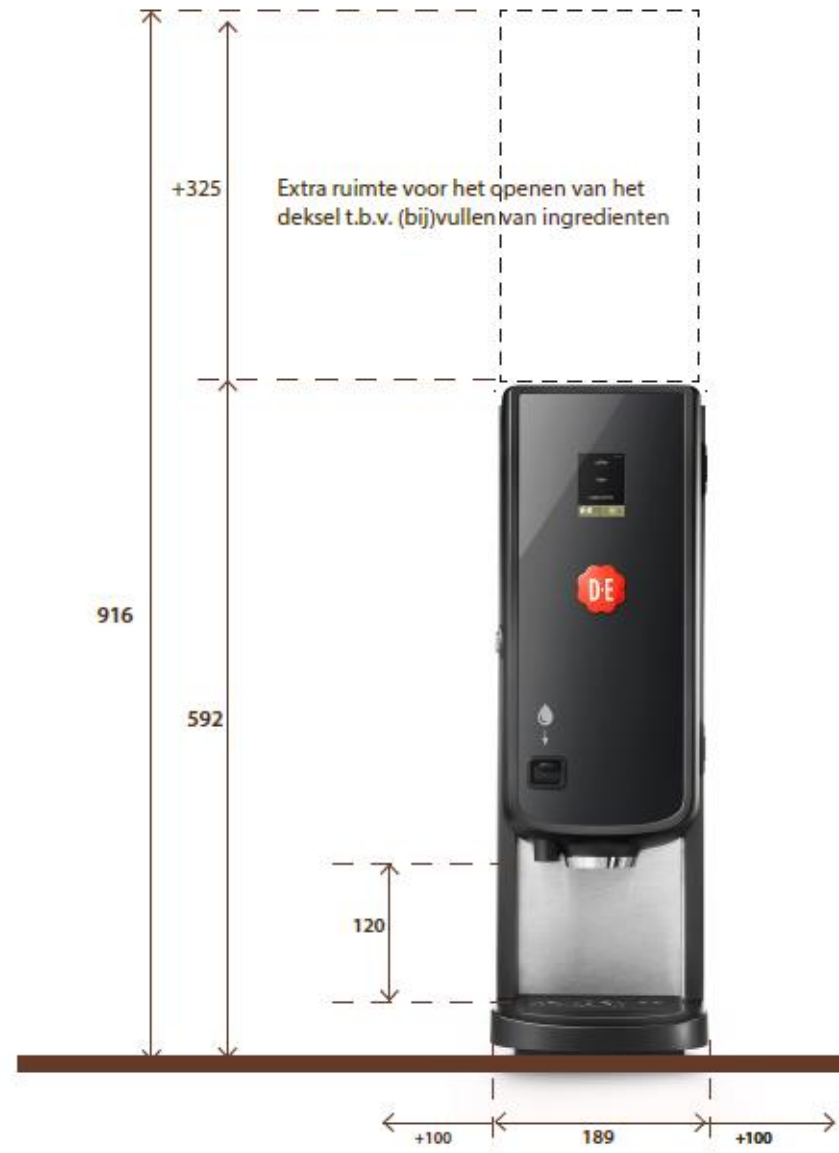

# Bolero Pico Latte Touch

Om de automaat in bedrijf te kunnen stellen, is het noodzakelijk dat de aansluitpunten voor plaatsing op de juiste manier aanwezig zijn. De wandcontactdoos en stopkraan dienen in dezelfde ruimte als de apparatuur aanwezig te zijn en eenvoudig bereikbaar te zijn. Onze installatietechnicus draagt zorg voor de installatie van de automaat vanaf de wandcontactdoos en de stopkraan. **Voor eventuele doorvoeropeningen in werkbladen dient u zelf zorg te dragen.** De automaat is alleen geschikt voor gebruik binnenshuis. Voor meer informatie kunt u contact opnemen met de technische helpdesk op telefoonnummer +32(0) 78 050 200. Voor gedetailleerde informatie over de automaat verwijzen we graag naar de brochure. of naar website: [www.jacobsdouweegbertsprofessional.be/shop/koffiemachines](http://www.jacobsdouweegbertsprofessional.be/shop/koffiemachines)

## Elektra :

- **230V 50/60Hz, 16A uitvoering \***  
max.1 meter afstand tot de machine  
(voorbeeld rechts)

- Plaats de apparatuur op een aparte electra groep

## Drinkwateraansluiting (conform NEN1006): (voorbeeld rechts)

- 15 mm leiding
- Muurplaat 1/2" inwendig, max. 1 meter afstand tot de machine (1)
- Controleerbare keerklep (2)
- Stopkraan (3)
- Dynamische druk min. 1 bar bij 10 liter/min  
Statische druk max. 8 bar non-shock
- Waterhardheid :  $\leq 6^\circ$  DH

## Technische gegevens / Données techniques:

- Afmetingen machine: / Dimensions de la machine:
  - 592 x 189 x 440 (hxbxd)
- Benodigde ruimte / Espace nécessaire :
  - 920 x 389 x 520 (hxbxd)
- Gewicht (leeg) : Poids (vide) : ca 11,1 kg
- opgenomen vermogen / Puissance admise
  - 2.23 kW (230V)