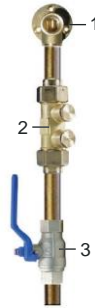

## Drinkwateraansluiting (conform NEN1006): (voorbeeld rechts)

- 15 mm leiding
- Muurplaat 1/2" inwendig, max. 1 meter afstand tot de machine (1)
- Controleerbare keerklep (2)
- Stopkraan (3)
- Dynamische druk min. 1 bar bij 10 liter/min  
Statische druk max. 8 bar non-shock
- Waterhardheid :  $\leq 6^\circ$  DH

## Technische gegevens / Données techniques:

- Afmetingen machine: / Dimensions de la machine:
  - 592 x 189 x 440 (hxbxd)
- Benodigde ruimte / Espace nécessaire :
  - 920 x 389 x 520 (hxbxd)
- Gewicht (leeg) : Poids (vide) : ca 11,1 kg
- opgenomen vermogen / Puissance admise
  - 2.23 kW (230V)

# Options

Pot extension

WATERONTHARDER ADOUCCISSEUR D'EAU		Hoogte Hauteur	Breedte Largeur
Purity C500	81006064	553	149
Purity C300	81006063	464	125

Flojet 18L (230V pump)		Hoogte Hauteur	Breedte Largeur
	81003244	600	300