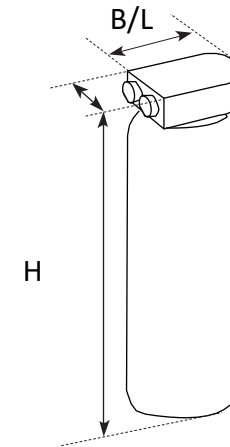

## Drinkwateraansluiting (conform NEN1006): (voorbeeld rechts)

- 15 mm leiding
- Muurplaat 1/2" inwendig, max. 1 meter afstand tot de machine (1)
- Controleerbare keerklep (2)
- Stopkraan (3)
- Dynamische druk min. 1 bar bij 10 liter/min  
Statische druk max. 8 bar non-shock
- Waterhardheid :  $\leq 6^\circ$  DH

## Technische gegevens / Données techniques:

- Afmetingen machine: / Dimensions de la machine:
  - 592 x 189 x 440 (hxbxd)
- Benodigde ruimte / Espace nécessaire :
  - 920 x 389 x 520 (hxbxd)
- Gewicht (leeg) : Poids (vide) : ca 11,1 kg
- opgenomen vermogen / Puissance admise
  - 2.23 kW (230V)

# Options

Pot extension

WATERONTHARDER ADOUCCISSEUR D'EAU		Hoogte Hauteur	Breedte Largeur
Purity C500	81006064	553	149
Purity C300	81006063	464	125

Flojet 18L (230V pump)		Hoogte Hauteur	Breedte Largeur
	81003244	600	300