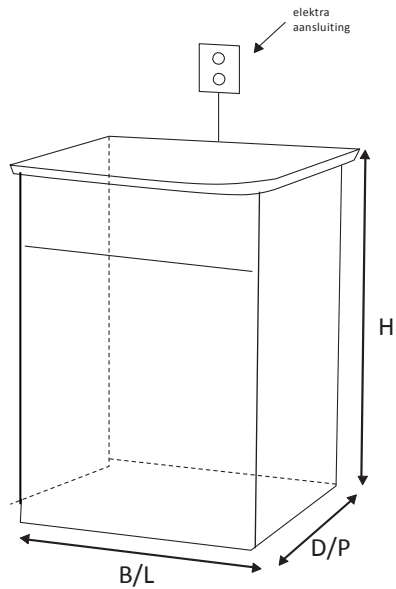

Accessoires

ONDERZETKASTEN ARMOIRES DE RANGEMENT

		Hoogte	Breedte	Diepte
		Hauteur	Largeur	Profondeur
Small	81003220	860	651	690
Medium	81003221	860	803	690
Medium+	81004440	860	900	690