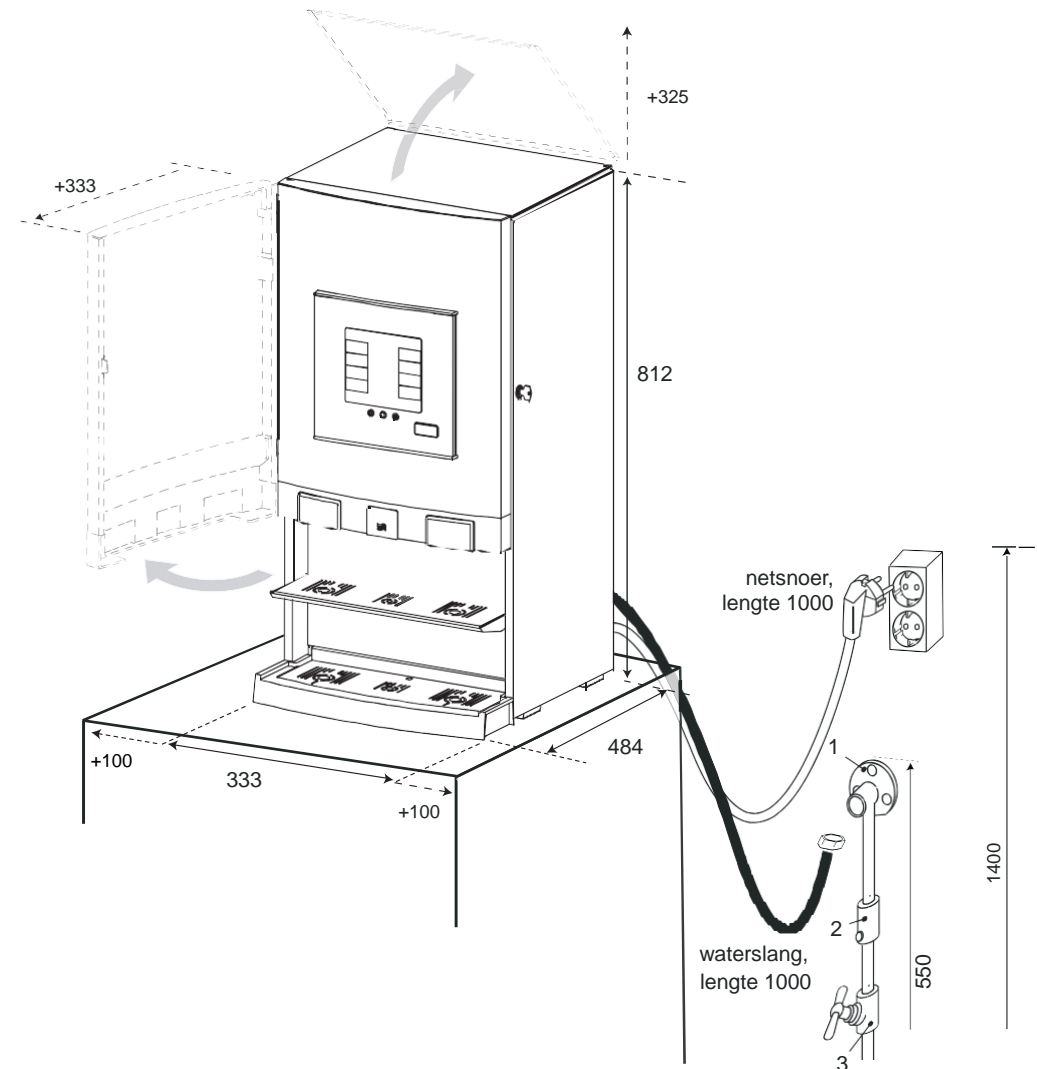

## Drinkwateraansluiting (conform NEN1006):

(voorbeeld rechts)

- 15 mm leiding
- Muurplaat 1/2" inwendig, max. 1 meter afstand tot de machine (1)
- Controleerbare keerklep (2)
- Stopkraan (3)
- Dynamische druk min. 1 bar bij 10 liter/m
- Statische druk max. 8 bar non-shock
- Waterhardheid :  $\leq 6^\circ$  DH

## Overige

- Minimaal 30 cm afstand tussen wateraansluitpunt en wandcontactdoos
- De wandcontactdoos mag niet onder het wateraansluitpunt geplaatst zijn.

## Technische gegevens / Données techniques:

- Afmetingen machine: / Dimensions de la machine : 812 x 333 x 484 (hxbxd)
- Benodigde ruimte / Espace nécessaire : : 1150 x 533 x 494 (hxbxd)
- Gewicht (leeg) / Poids (vide) : ca 29,6 kg
- opgenomen vermogen / Puissance admise 2,2 kW (230V) – 10,5 kW (400V)