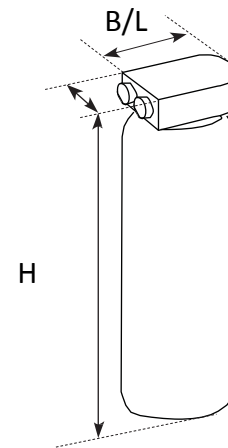

WATERONTHARDER ADOUSSICEUR D'EAU

		Hoogte	Breedte
		Hauteur	Largeur
Clariss L	81003923	410	126
Clariss XL	81003920	525	126
Purity C300	81006063	464	125
Purity C500	81006064	553	149