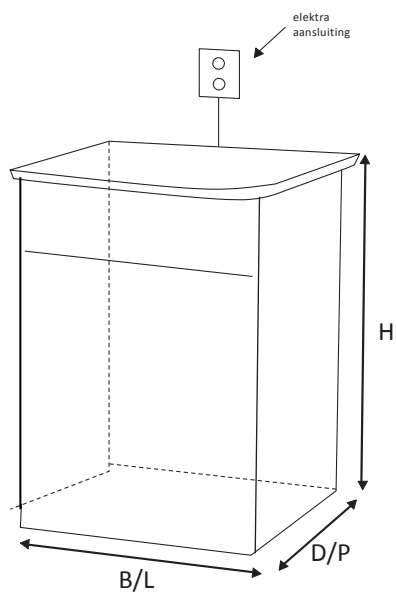

**ONDERZETKASTEN
ARMOIRES DE RANGEMENT**

		Hoogte	Breedte	Diepte
		Hauteur	Largeur	Profondeur
Small	81003220	860	651	690
Medium	81003221	860	803	690
Medium+	81004440	860	900	690