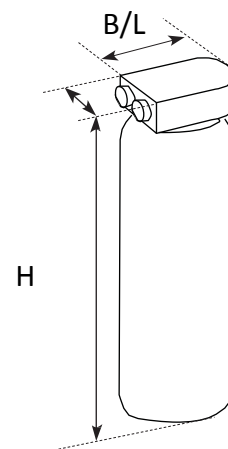

- Tuyau de 15 mm
- Plaque murale de 1/2" interne, max.
1 mètre de distance jusqu'à la machine (1)
- Valve réglable (2)
- Robinet d'arrêt (3)
- Pression dynamique min 1 bar par 10L/mir
Pression statique max. 8 bar non-choc
- Dureté de l'eau : $\leq 6^\circ$ DH

Autres :

- Minimum 30 cm de distance entre le raccordement d'eau et la prise
- La prise ne peut pas se trouver en dessous du raccordement d'eau.

Technische gegevens / Données techniques:

- Afmetingen machine: / Dimensions de la machine : (hxbxd)
- Benodigde ruimte / Espace nécessaire : : (hxbxd)
- Gewicht (leeg) / Poids (vide) : ca xx kg
- opgenomen vermogen / Puissance admise XX kW (230V)

		Hoogte	Breedte
		Hauteur	Largeur
Clariss L	81003923	410	126
Clariss XL	81003920	525	126
Purity C300	81006063	464	125
Purity C500	81006064	553	149

FLOJET 18 L

		Hoogte	Breedte
		Hauteur	Largeur
Flojet 18l	81003244	600	300