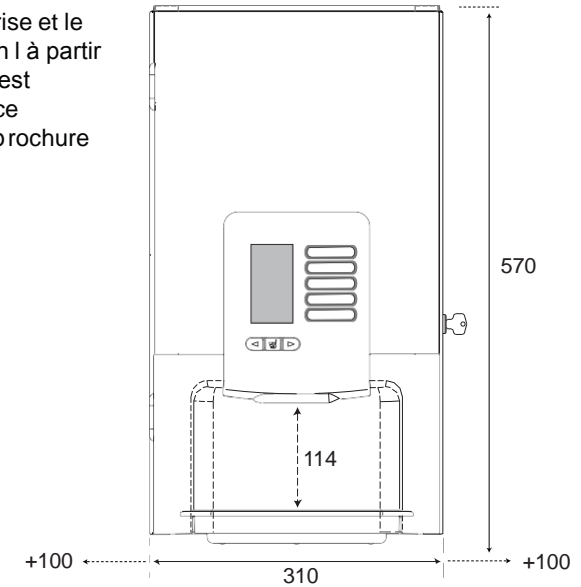

- Tuyau de 15 mm
- Plaque murale de 1/2" interne, max.
1 mètre de distance jusqu'à la machine (1)
- Valve réglable (2)
- Robinet d'arrêt (3)
- Pression dynamique min 1 bar par 10L/mir
Pression statique max. 8 bar non-choc
- Dureté de l'eau : $\leq 6^\circ$ DH

Autres :

- Minimum 30 cm de distance entre le raccordement d'eau et la prise
- La prise ne peut pas se trouver en dessous du raccordement d'eau.

Technische gegevens / Données techniques:

- Afmetingen machine: / Dimensions de la machine : (hxbxd)
- Benodigde ruimte / Espace nécessaire : : (hxbxd)
- Gewicht (leeg) / Poids (vide) : ca xx kg
- opgenomen vermogen / Puissance admise XX kW (230V)

		Hoogte	Breedte
		Hauteur	Largeur
Clariss L	81003923	410	126
Clariss XL	81003920	525	126
Purity C300	81006063	464	125
Purity C500	81006064	553	149

FLOJET 18 L

		Hoogte	Breedte
		Hauteur	Largeur
Flojet 18l	81003244	600	300