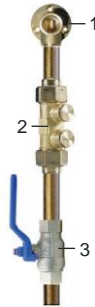

Bravo Instant

Afin de pouvoir faire fonctionner la machine, il est indispensable que les points de raccordement soient installés correctement. La prise et le robinet doivent se trouver dans le même espace et être facilement accessibles. Notre technicien est responsable pour l'installation à partir de la prise et le raccordement d'eau jusqu'à l'appareil **S'il y a besoin d'autres liens, vous devez vous en charger**. L'appareil est uniquement prévu pour un usage à l'intérieur. Pour plus d'informations, vous pouvez prendre contact avec le service d'assistance technique en téléphonant au +32(2)2600358. Vous trouverez davantage d'informations détaillées concernant l'appareil dans la brochure ou via www.cafitessesupport.com.

Electricité (conforme NEN1010):

- **Alimentation 230V 50/60Hz, 16A**
à max.1 mètre de distance de la machine
(exemple à droite)
- Placer l'appareil sur un circuit électrique à part

Raccordement d'eau potable (conforme NEN1006): (exemple à droite)

- Tuyau de 15 mm
- Plaque murale de 1/2" interne, max.
1 mètre de distance jusqu'à la machine (1)
- Valve réglable (2)
- Robinet d'arrêt (3)
- Pression dynamique min 1 bar par 10L/mir
Pression statique max. 8 bar non-choc
- Dureté de l'eau : $\leq 6^\circ$ DH