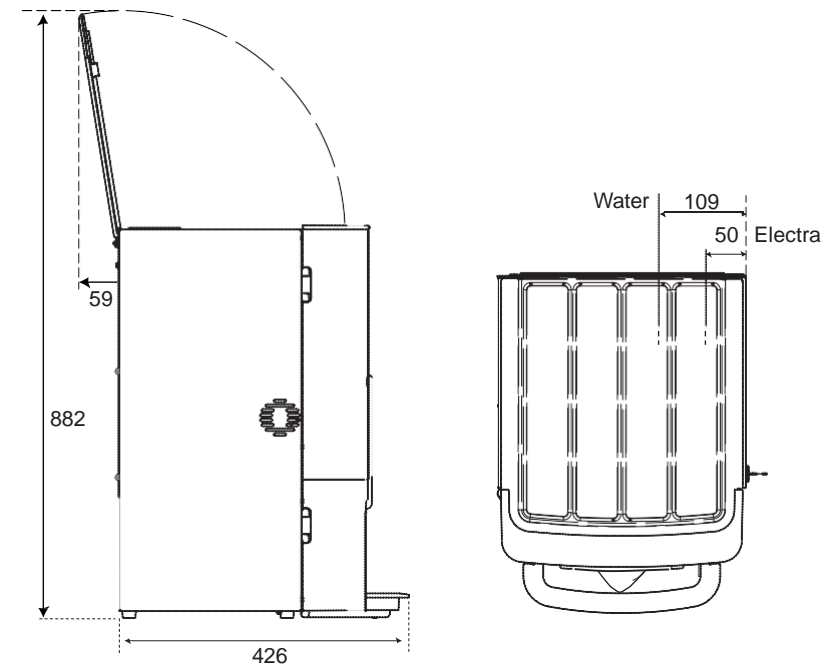

- Tuyau de 15 mm
- Plaque murale de 1/2" interne, max.
1 mètre de distance jusqu'à la machine (1)
- Valve réglable (2)
- Robinet d'arrêt (3)
- Pression dynamique min 1 bar par 10L/mir
Pression statique max. 8 bar non-choc
- Dureté de l'eau : $\leq 6^\circ$ DH

Autres :

- Minimum 30 cm de distance entre le raccordement d'eau et la prise
- La prise ne peut pas se trouver en dessous du raccordement d'eau.

Technische gegevens / Données techniques:

- Afmetingen machine: / Dimensions de la machine : (hxbxd)
- Benodigde ruimte / Espace nécessaire : : (hxbxd)
- Gewicht (leeg) / Poids (vide) : ca xx kg
- opgenomen vermogen / Puissance admise XX kW (230V)

		Hoogte	Breedte
		Hauteur	Largeur
Clariss L	81003923	410	126
Clariss XL	81003920	525	126
Purity C300	81006063	464	125
Purity C500	81006064	553	149

FLOJET 18 L

		Hoogte	Breedte
		Hauteur	Largeur
Flojet 18l	81003244	600	300